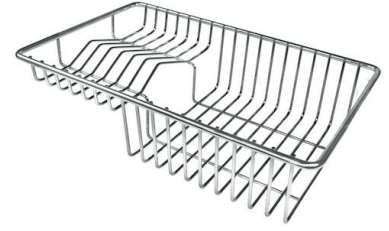

80 cm

Dimensioni

770x520 mm

Dotazioni standard

Ganci di fissaggio, guarnizione, piletta, troppo-pieno e sifone, Imballo in scatola

Fori Mixer

2 fori di serie - 3° e 4° foro su richiesta

Foro incasso

Vedi scheda tecnica

Larghezza

77 cm

Misura vasca

710x400mm

Numero vasche

1 vasca

Piletta

Piletta con comando automatico PM

DATI TECNICI

Lavello serie KE cod. 2266/080

GALLERIA FOTOGRAFICA

IN DOTAZIONE

Piletta automatica

ACCESSORI OPZIONALI

Cestello inox

Cestello portapiatti inox

Cestello portapiatti inox

Griglia portapiatti inox

Kit tagliere in legno Iroko con
vaschetta scolapasta in acciaio
inox

Scolapasta inox

Tagliere in cristallo

Tagliere in HPDE

Tagliere Twin in HDPE