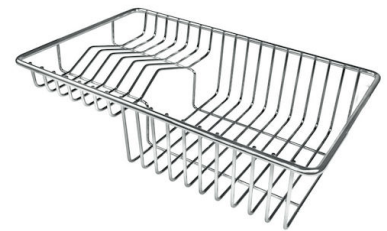

VASCA A RAGGIO STRETTO

Vasche con forme squadrate dal design moderno e con aumentata capienza. Per un'estetica minimal coniugata con la massima praticità.

VASCA PROFONDA

Vasche che raggiungono una profondità importante, oltre i 20 cm, grazie alla evoluta tecnologia produttiva, che offrono grande capienza e praticità in tutte le operazioni di lavaggio.

Fori Mixer 2 fori di serie - 3° e 4° foro su richiesta

Foro incasso Vedi scheda tecnica

Larghezza 77 cm

Misura vasca 710x400mm

Numero vasche 1 vasca

Piletta Piletta con comando automatico PM

DATI TECNICI

Lavello serie KE cod. 2266/050

GALLERIA FOTOGRAFICA

IN DOTAZIONE

Piletta automatica

ACCESSORI OPZIONALI

Cestello inox

Cestello portapiatti inox

Cestello portapiatti inox

Griglia portapiatti inox

Kit tagliere in legno Iroko con
vaschetta scolapasta in acciaio
inox

Scolapasta inox

Tagliere in cristallo

Tagliere in HPDE

Tagliere Twin in HDPE

Tagliere Twin in legno Iroko

Tagliere Twin in legno Iroko

Vaschetta bianca