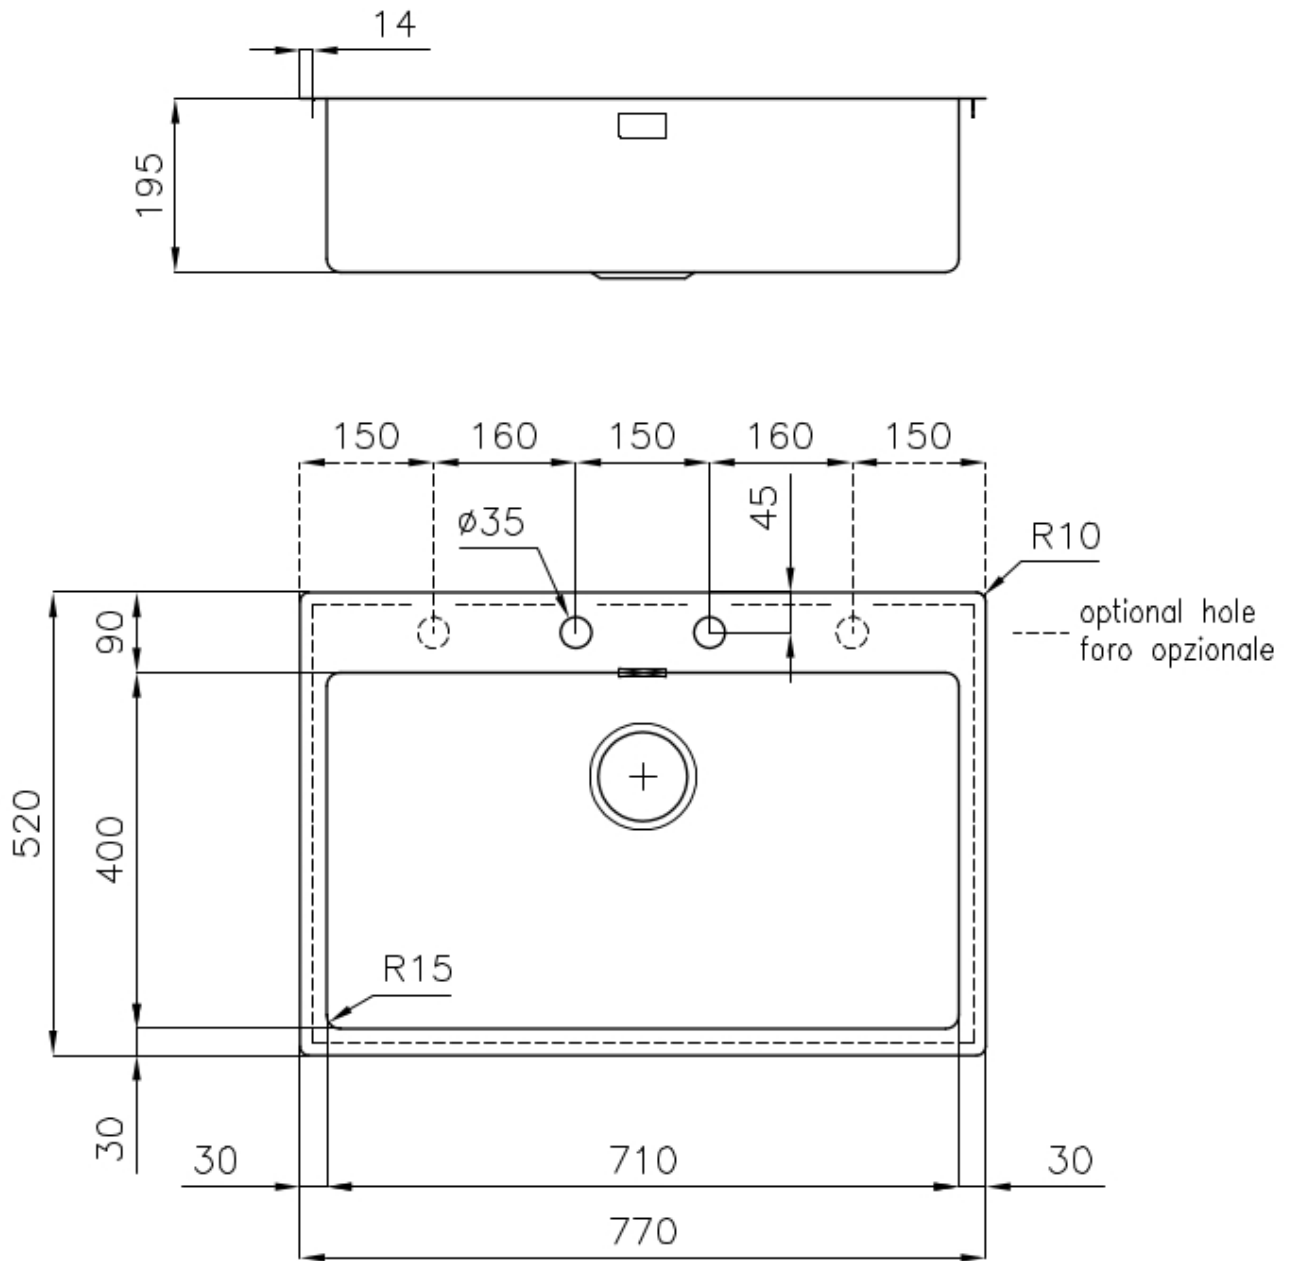

DETTAGLI

Bordo Installazione Sopratop | Filotop

Finitura Spazzolato Foster

Materiale Acciaio inox AISI 304

Texture Spazzolato

Base 80 cm

Dimensioni 770x520 mm

Dotazioni standard Ganci di fissaggio, guarnizione, piletta, troppo-pieno e sifone, Imballo in scatola

Fori Mixer 2 fori di serie - 3° e 4° foro su richiesta

Foro incasso Vedi scheda tecnica

Larghezza 77 cm

Misura vasca 710x400mm

Numero vasche 1 vasca

Piletta Piletta con comando automatico PM

DATI TECNICI

Lavello serie KE cod. 2266/050