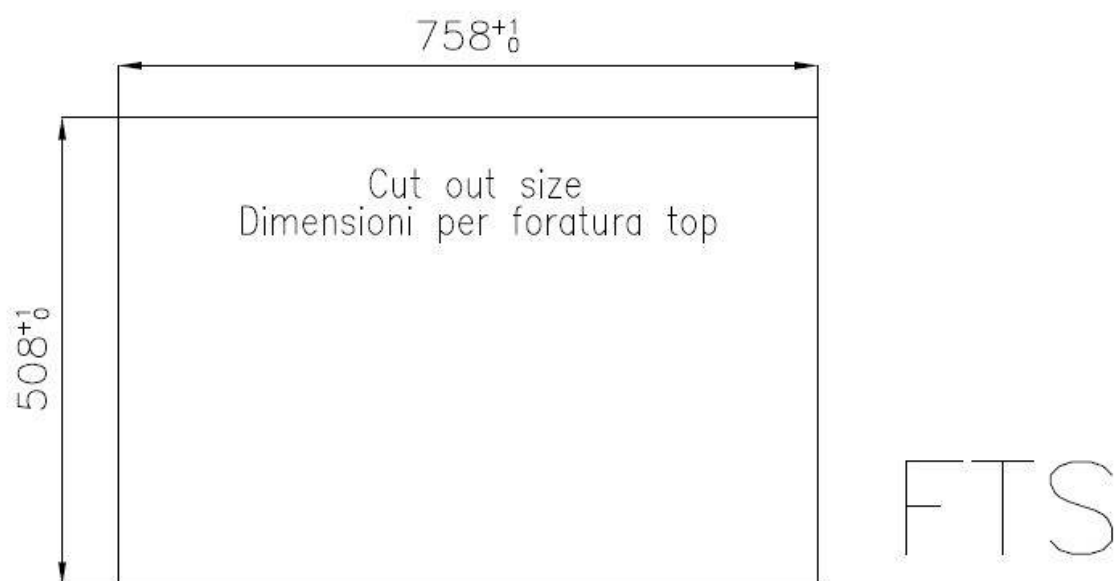

VASCA A RAGGIO STRETTO

Vasche con forme squadrate dal design moderno e con aumentata capienza. Per un'estetica minimal coniugata con la massima praticità.

VASCA PROFONDA

Vasche che raggiungono una profondità importante, oltre i 20 cm, grazie alla evoluta tecnologia produttiva, che offrono grande capienza e praticità in tutte le operazioni di lavaggio.

DETTAGLI

Bordo Installazione Sopratop | Filotop

Finitura Spazzolato Foster

Materiale Acciaio inox AISI 304

Texture Spazzolato

Base 80 cm

Dimensioni 770x520 mm

Dotazioni standard Ganci di fissaggio, guarnizione, piletta, troppo-pieno e sifone, Imballo in scatola

Fori Mixer 2 fori di serie - 3° e 4° foro su richiesta

Foro incasso Vedi scheda tecnica

Larghezza 77 cm

Misura vasca 710x400mm

Numero vasche 1 vasca

Piletta Piletta con comando automatico PM

DATI TECNICI

Lavello serie KE cod. 2266/050