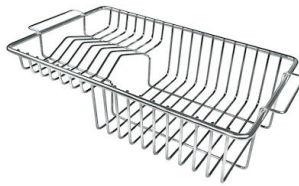

VASCA A RAGGIO STRETTO

Vasche con forme squadrate dal design moderno e con aumentata capienza. Per un'estetica minimal coniugata con la massima praticità.

VASCA PROFONDA

Vasche che raggiungono una profondità importante, oltre i 20 cm, grazie alla evoluta tecnologia produttiva, che offrono grande capienza e praticità in tutte le operazioni di lavaggio.

Fori Mixer 2 fori di serie - 3° e 4° foro su richiesta

Foro incasso Vedi scheda tecnica

Larghezza 77 cm

Misura vasca 710x400mm

Numero vasche 1 vasca

Piletta Piletta con comando automatico PM

DATI TECNICI

Lavello serie KE cod. 2266/050

GALLERIA FOTOGRAFICA

IN DOTAZIONE

Piletta automatica

ACCESSORI OPZIONALI

Cestello inox

Cestello portapiatti inox

Cestello portapiatti inox

Griglia portapiatti inox