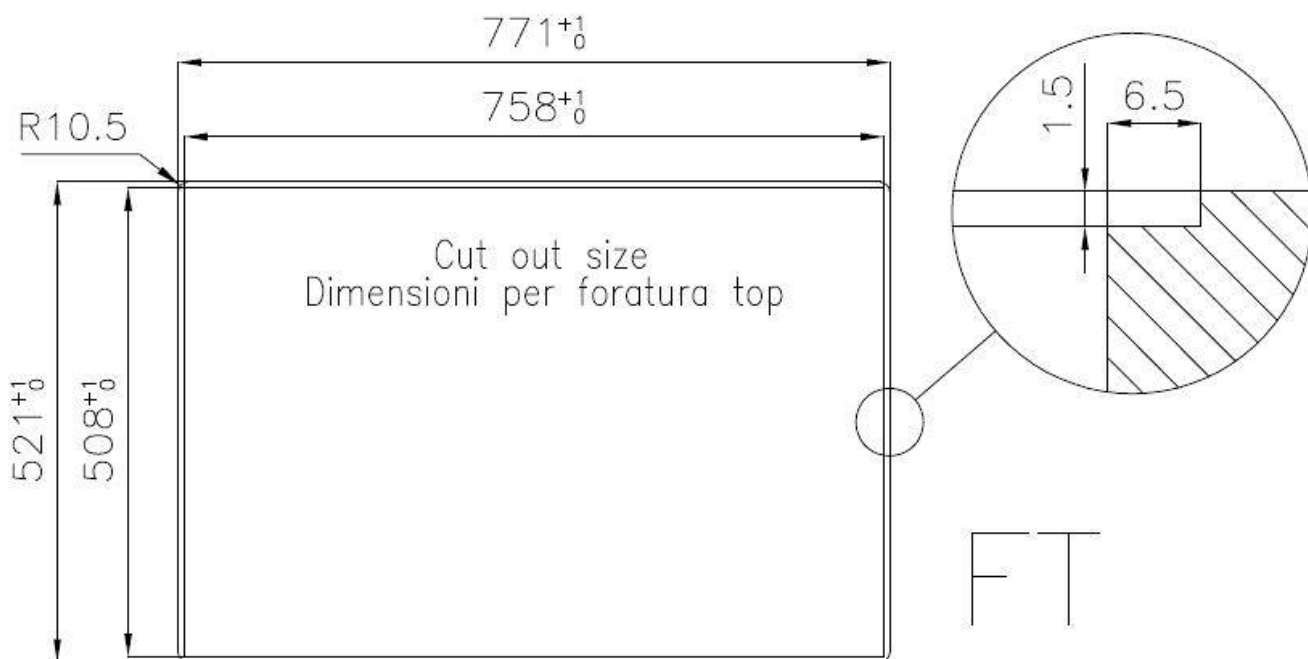

DETTAGLI

Bordo Installazione Sopratop | Filotop

Finitura Spazzolato Foster

Materiale Acciaio inox AISI 304

Texture Spazzolato

Base 80 cm

Dimensioni 770x520 mm

Dotazioni standard Ganci di fissaggio, guarnizione, piletta, troppo-pieno e sifone, Imballo in scatola

Fori Mixer 2 fori di serie - 3° e 4° foro su richiesta

Foro incasso Vedi scheda tecnica

Larghezza 77 cm

Misura vasca 710x400mm

Numero vasche 1 vasca

Piletta Piletta con comando automatico PM

DATI TECNICI

Lavello serie KE cod. 2266/050