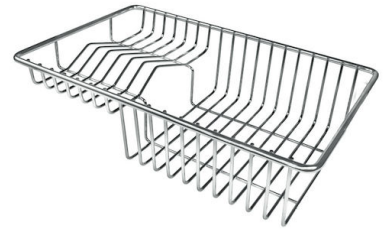

## IN DOTAZIONE

Piletta automatica

## ACCESSORI OPZIONALI

Cestello inox

Cestello portapiatti inox

Cestello portapiatti inox

Griglia portapiatti inox

Kit tagliere in legno Iroko con  
vaschetta scolapasta in acciaio  
inox

Scolapasta inox

Tagliere in cristallo