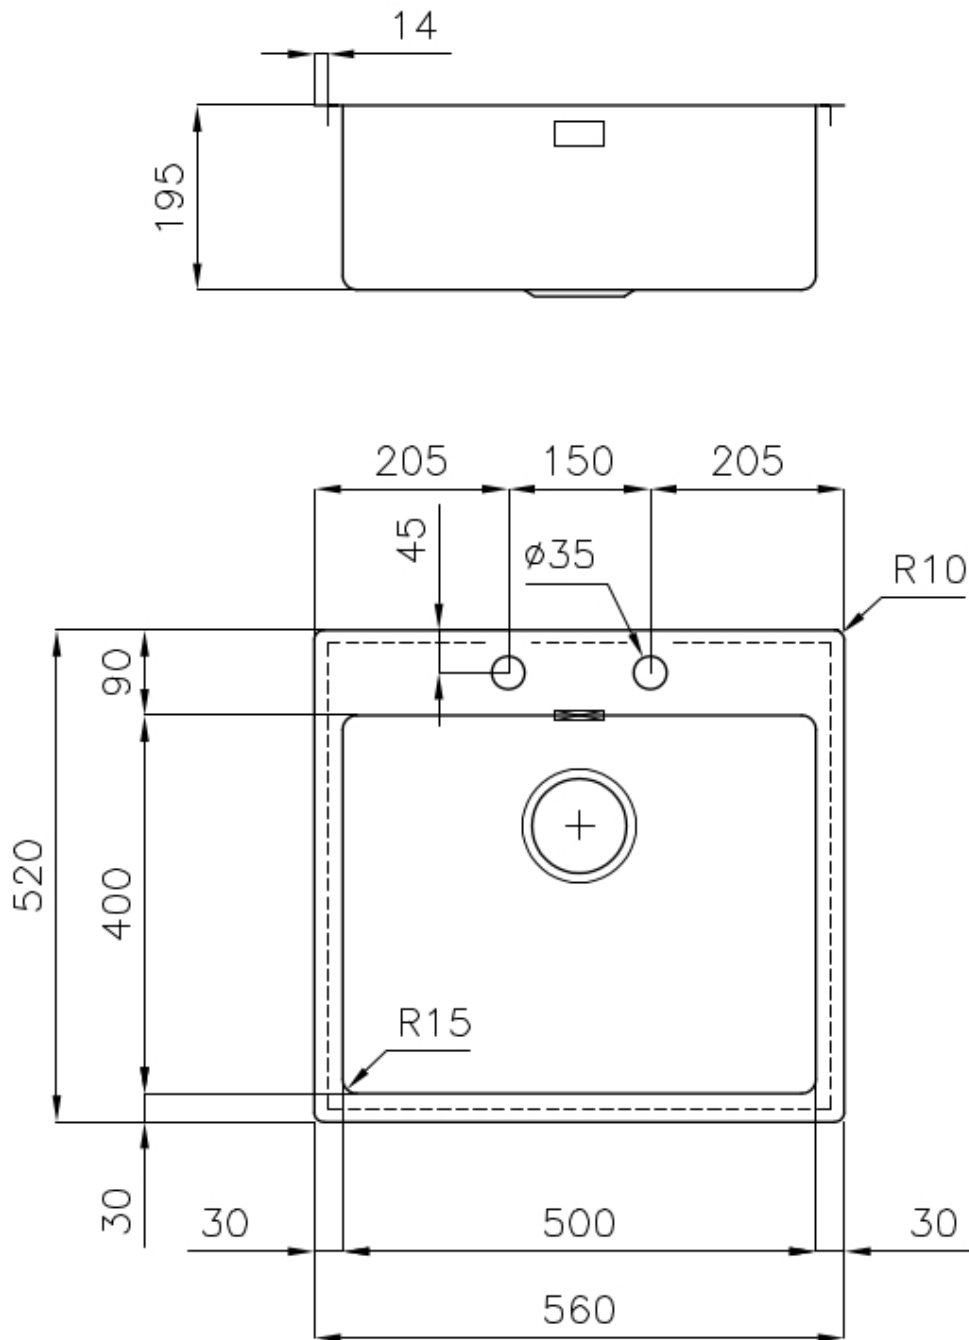

DATI TECNICI