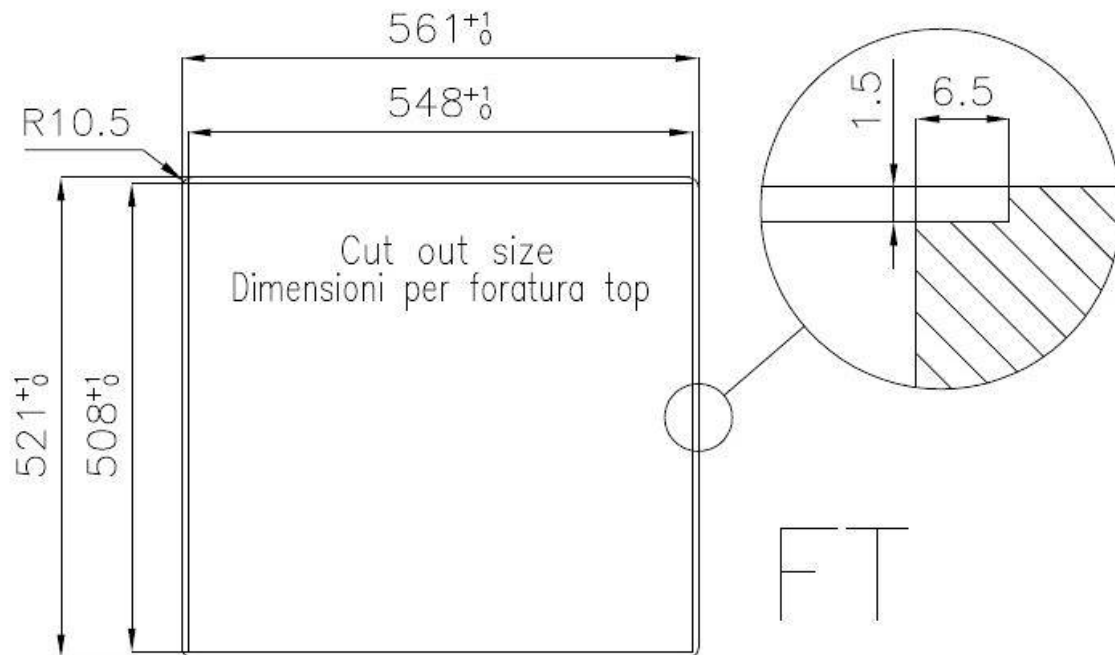

Lavello serie KE cod. 2265/050