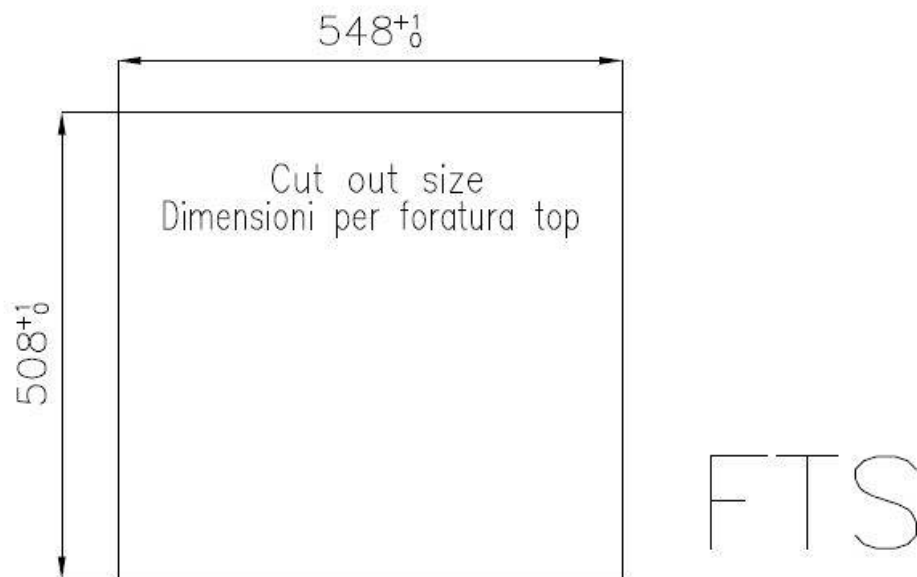

Lavello serie KE cod. 2265/050