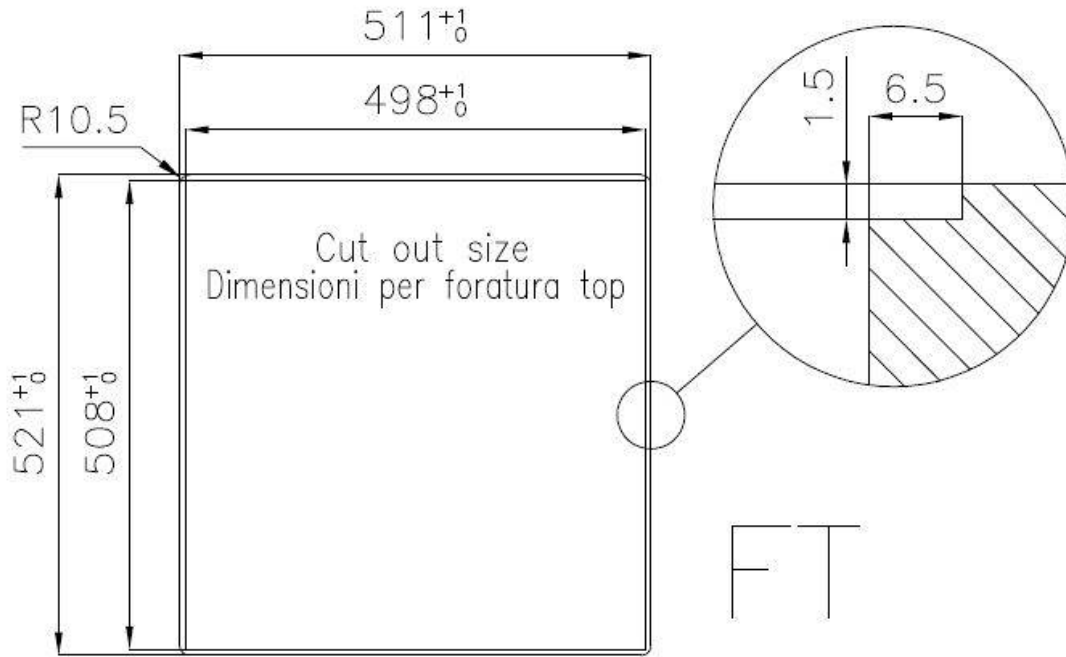

Lavello serie KE cod. 2264/080