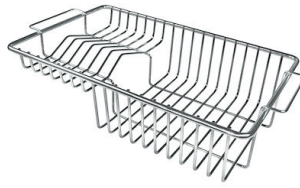

## IN DOTAZIONE

Piletta automatica

## ACCESSORI OPZIONALI

Cestello inox

Cestello portapiatti inox

Cestello portapiatti inox

Griglia portapiatti inox

Kit tagliere in legno Iroko con  
vaschetta scolapasta in acciaio  
inox

Scolapasta inox

Tagliere in cristallo