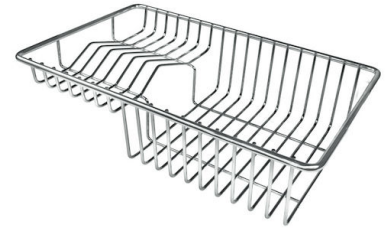

## IN DOTAZIONE

Piletta automatica

## ACCESSORI OPZIONALI

Cestello inox

Cestello portapiatti inox

Cestello portapiatti inox

Griglia portapiatti inox

Kit tagliere in legno Iroko con  
vaschetta scolapasta in acciaio  
inox

Scolapasta inox

Tagliere in cristallo