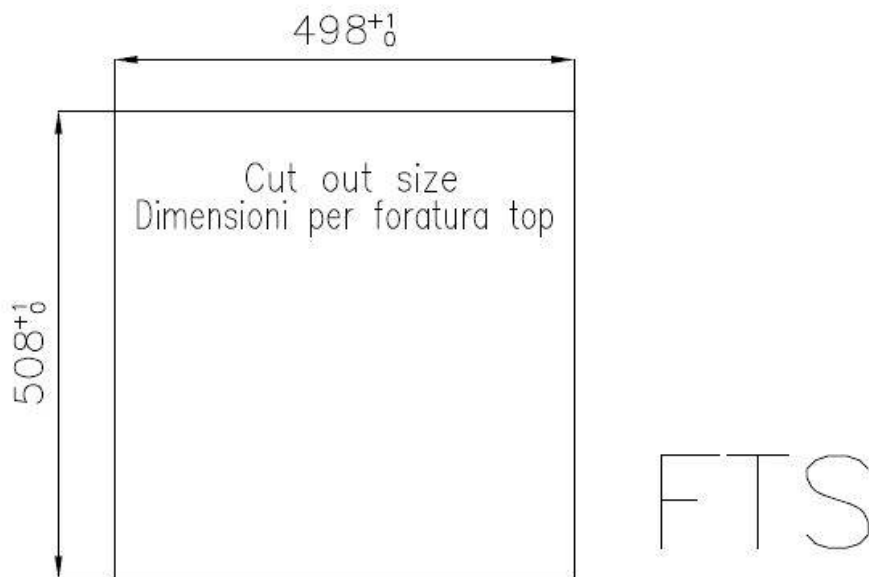

Lavello serie KE cod. 2264/080