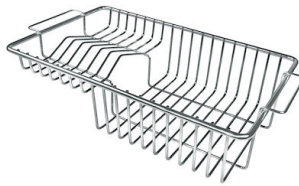

VASCA A RAGGIO STRETTO Vasche con forme squadrate dal design moderno e con aumentata capienza. Per un'estetica minimal coniugata con la massima praticità.

VASCA PROFONDA Vasche che raggiungono una profondità importante, oltre i 20 cm, grazie alla evoluta tecnologia produttiva, che offrono grande capienza e praticità in tutte le operazioni di lavaggio.

Fori Mixer 2 fori di serie

Foro incasso Vedi scheda tecnica

Gocciolatoio No

Larghezza 51 cm

Misura vasca 450x400mm

Numero vasche 1 vasca

Piletta Piletta con comando automatico PM

DATI TECNICI

Lavello serie KE cod. 2264/050

GALLERIA FOTOGRAFICA

IN DOTAZIONE

Piletta automatica

ACCESSORI OPZIONALI

Cestello inox

Cestello portapiatti inox

Cestello portapiatti inox

Griglia portapiatti inox

Kit tagliere in legno Iroko con
vaschetta scolapasta in acciaio
inox

Scolapasta inox

Tagliere in cristallo

Tagliere in HPDE

Tagliere Twin in HDPE

Tagliere Twin in legno Iroko

Tagliere Twin in legno Iroko