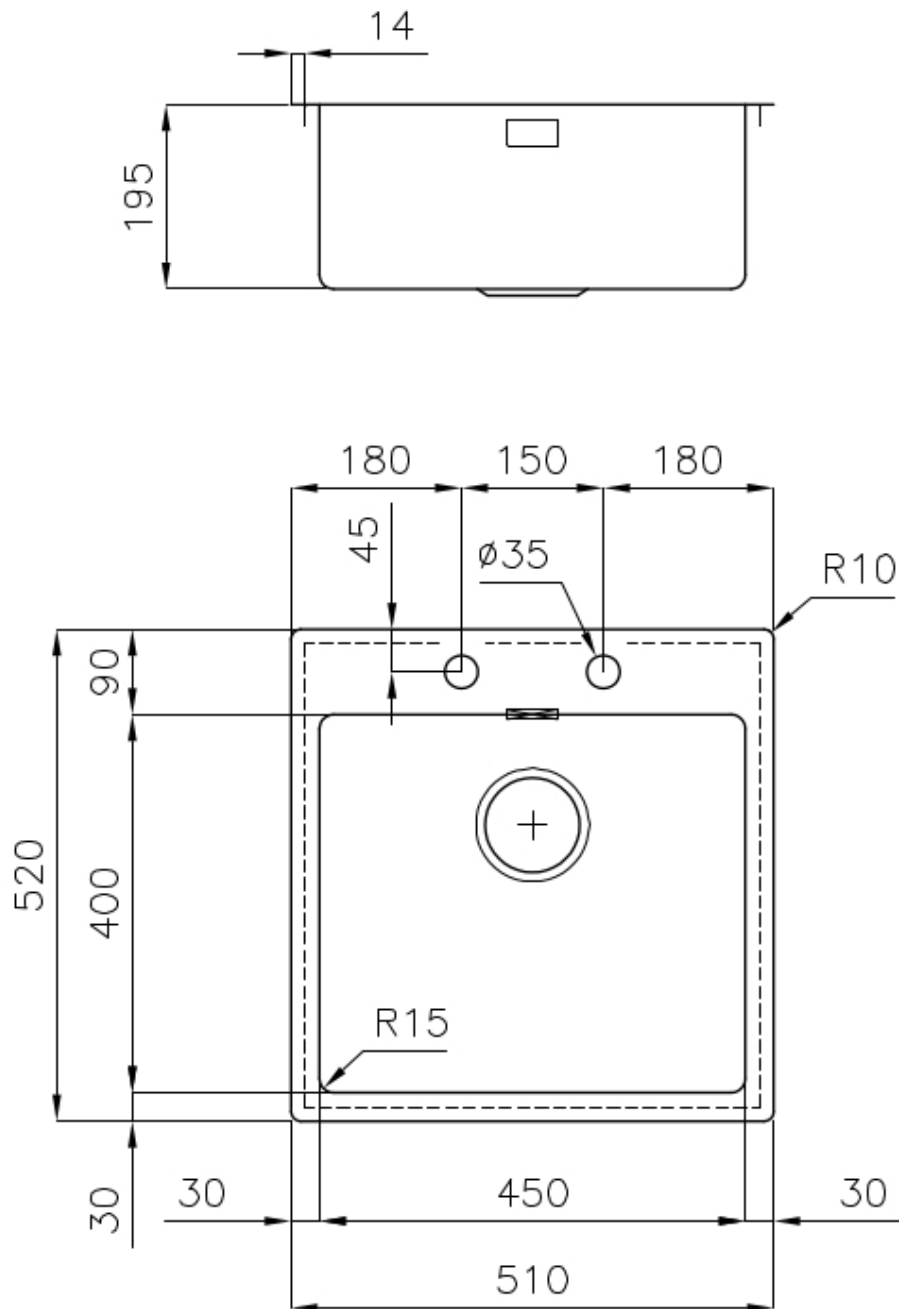

DETTAGLI

Bordo Installazione Sopratop | Filotop

Finitura Spazzolato Foster

Materiale Acciaio inox AISI 304

Texture Spazzolato

Base 60 cm

Dimensioni 510x520 mm

Dotazioni standard Ganci di fissaggio, guarnizione, piletta, troppo-pieno e sifone, Imballo in scatola

Fori Mixer 2 fori di serie

Foro incasso Vedi scheda tecnica

Gocciolatoio No

Larghezza 51 cm

Misura vasca 450x400mm

Numero vasche 1 vasca

Piletta Piletta con comando automatico PM

DATI TECNICI