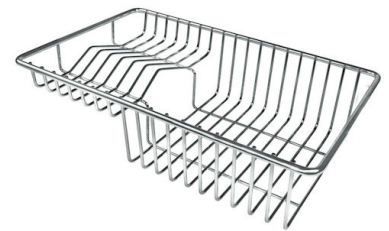

VASCA A RAGGIO STRETTO Vasche con forme squadrate dal design moderno e con aumentata capienza. Per un'estetica minimal coniugata con la massima praticità.

VASCA PROFONDA Vasche che raggiungono una profondità importante, oltre i 20 cm, grazie alla evoluta tecnologia produttiva, che offrono grande capienza e praticità in tutte le operazioni di lavaggio.

Fori Mixer 2 fori di serie

Foro incasso Vedi scheda tecnica

Gocciolatoio No

Larghezza 51 cm

Misura vasca 450x400mm

Numero vasche 1 vasca

Piletta Piletta con comando automatico PM

DATI TECNICI

Lavello serie KE cod. 2264/050

GALLERIA FOTOGRAFICA

IN DOTAZIONE

Piletta automatica

ACCESSORI OPZIONALI

Cestello inox

Cestello portapiatti inox

Cestello portapiatti inox

Griglia portapiatti inox

Kit tagliere in legno Iroko con
vaschetta scolapasta in acciaio
inox

Scolapasta inox

Tagliere in cristallo

Tagliere in HPDE

Tagliere Twin in HDPE

Tagliere Twin in legno Iroko

Tagliere Twin in legno Iroko