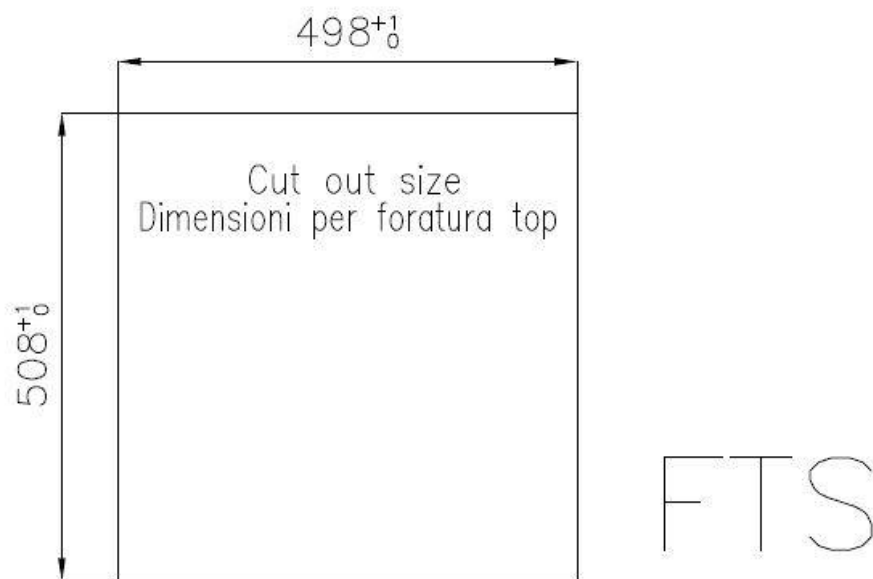

Lavello serie KE cod. 2264/050