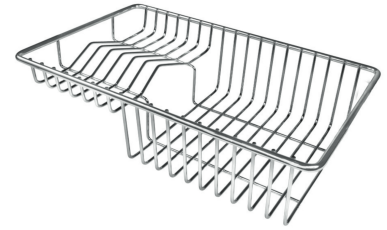

PILETTA 3,5" BASKET

Lo scarico è dotato di piletta grande 3,5", con il pratico tappo a cestello che impedisce il defluire nello scarico di parti solide.

POSSIBILITÀ SECONDO/TERZO FORO

Il lavello è personalizzabile con l'esecuzione su richiesta in fase d'ordine di fori aggiuntivi, utilizzabili per miscelatori a doppio foro, per pilette con comando remoto o per l'installazione di dispenser per il sapone. Le posizioni sono segnalate sui disegni con fori a linea tratteggiata.

VASCA A RAGGIO STRETTO

Vasche con forme squadrate dal design moderno e con aumentata capienza. Per un'estetica minimal coniugata con la massima praticità.

VASCA PROFONDA

Vasche che raggiungono una profondità importante, oltre i 20 cm, grazie alla evoluta tecnologia produttiva, che offrono grande capienza e praticità in tutte le operazioni di lavaggio.

DATI TECNICI

ACCESSORI OPZIONALI

Cestello inox 8612 000

Cestello portapiatti inox 8100 201

Cestello portapiatti inox 8100 303

Griglia portapiatti inox 8100 154

Kit tagliere in legno Iroko con
vaschetta scolapasta in acciaio
inox 8644 042

Scolapasta inox 8154 000

Tagliere in cristallo 8631 300

Tagliere in HPDE 8657 001

Tagliere Twin in HDPE 8644 101

Tagliere Twin in legno Iroko 8644
004

Tagliere Twin in legno Iroko 8644
041

Vaschetta bianca 8153 100