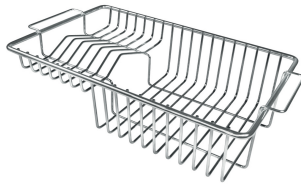

PILETTA 3,5" BASKET

Lo scarico è dotato di piletta grande 3,5", con il pratico tappo a cestello che impedisce il defluire nello scarico di parti solide.

POSSIBILITÀ SECONDO/TERZO FORO

Il lavello è personalizzabile con l'esecuzione su richiesta in fase d'ordine di fori aggiuntivi, utilizzabili per miscelatori a doppio foro, per pilette con comando remoto o per l'installazione di dispenser per il sapone. Le posizioni sono segnalate sui disegni con fori a linea tratteggiata.

VASCA A RAGGIO STRETTO

Vasche con forme squadrate dal design moderno e con aumentata capienza. Per un'estetica minimal coniugata con la massima praticità.

VASCA PROFONDA

Vasche che raggiungono una profondità importante, oltre i 20 cm, grazie alla evoluta tecnologia produttiva, che offrono grande capienza e praticità in tutte le operazioni di lavaggio.

DETTAGLI

| | |
|---------------------|---|
| Texture | Spazzolato |
| Materiale | Acciaio inox AISI 304 |
| Finitura | Spazzolato Foster |
| Base | 80 cm |
| Bordo Installazione | Semifilo |
| Dimensioni | 983x513 mm |
| Dotazioni standard | Ganci di fissaggio, guarnizione, piletta, troppo-pieno e sifone, Imballo in scatola |
| Fori Mixer | 1 foro di serie - 2° foro su richiesta |
| Foro incasso | 950x480 mm |
| Gocciolatoio | Si |
| Larghezza | 98 cm |
| Misura vasca | 500x400mm |
| Numero vasche | 1 vasca |
| Piletta | Piletta 3,5" |

DATI TECNICI

ACCESSORI OPZIONALI

Cestello inox 8612 000

Cestello portapiatti inox 8100 201

Cestello portapiatti inox 8100 303

Griglia portapiatti inox 8100 154

Kit tagliere in legno Iroko con
vaschetta scolapasta in acciaio
inox 8644 042