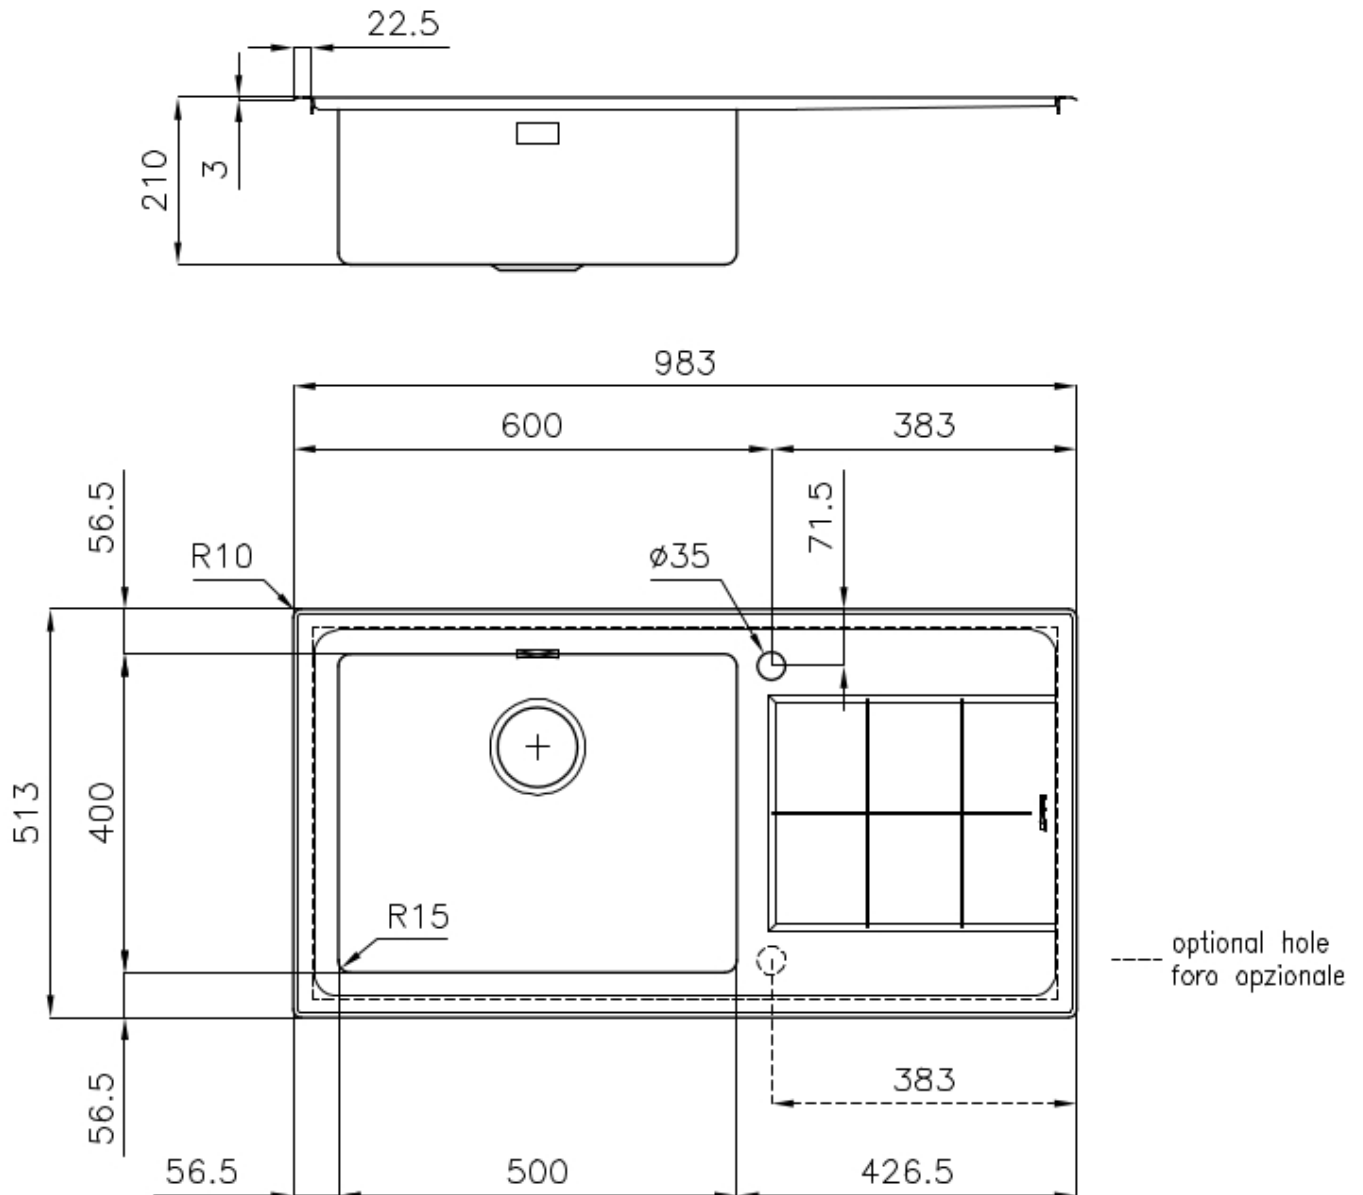

DATI TECNICI

ACCESSORI OPZIONALI