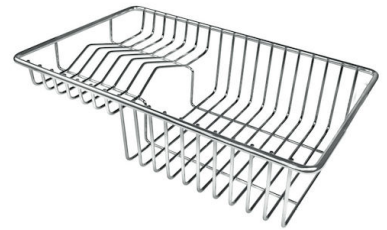

VASCA A RAGGIO STRETTO

Vasche con forme squadrate dal design moderno e con aumentata capienza. Per un'estetica minimal coniugata con la massima praticità.

VASCA PROFONDA

Vasche che raggiungono una profondità importante, oltre i 20 cm, grazie alla evoluta tecnologia produttiva, che offrono grande capienza e praticità in tutte le operazioni di lavaggio.

Dotazioni standard Ganci di fissaggio, guarnizione, piletta, troppo-pieno e sifone, Imballo in scatola

Fori Mixer 1 foro di serie - 2° foro su richiesta

Foro incasso 950x480 mm

Gocciolatoio Si

Larghezza 98 cm

Misura vasca 500x400mm

Numero vasche 1 vasca

Piletta Piletta 3,5"

DATI TECNICI

GALLERIA FOTOGRAFICA

ACCESSORI OPZIONALI

Cestello inox

Cestello portapiatti inox

Cestello portapiatti inox

Griglia portapiatti inox

Kit tagliere in legno Iroko con
vaschetta scolapasta in acciaio
inox

Scolapasta inox

Tagliere in cristallo

Tagliere in HPDE

Tagliere Twin in HDPE

Tagliere Twin in legno Iroko