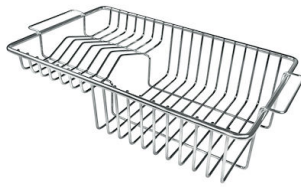

VASCA A RAGGIO STRETTO

Vasche con forme squadrate dal design moderno e con aumentata capienza. Per un'estetica minimal coniugata con la massima praticità.

VASCA PROFONDA

Vasche che raggiungono una profondità importante, oltre i 20 cm, grazie alla evoluta tecnologia produttiva, che offrono grande capienza e praticità in tutte le operazioni di lavaggio.

Dotazioni standard Ganci di fissaggio, guarnizione, piletta, troppo-pieno e sifone, Imballo in scatola

Fori Mixer 1 foro di serie - 2° foro su richiesta

Foro incasso 950x480 mm

Gocciolatoio Si

Larghezza 98 cm

Misura vasca 500x400mm

Numero vasche 1 vasca

Piletta Piletta 3,5"

DATI TECNICI

GALLERIA FOTOGRAFICA

ACCESSORI OPZIONALI

Cestello inox

Cestello portapiatti inox

Cestello portapiatti inox

Griglia portapiatti inox

Kit tagliere in legno Iroko con
vaschetta scolapasta in acciaio
inox

Scolapasta inox

Tagliere in cristallo

Tagliere in HPDE

Tagliere Twin in HDPE

Tagliere Twin in legno Iroko