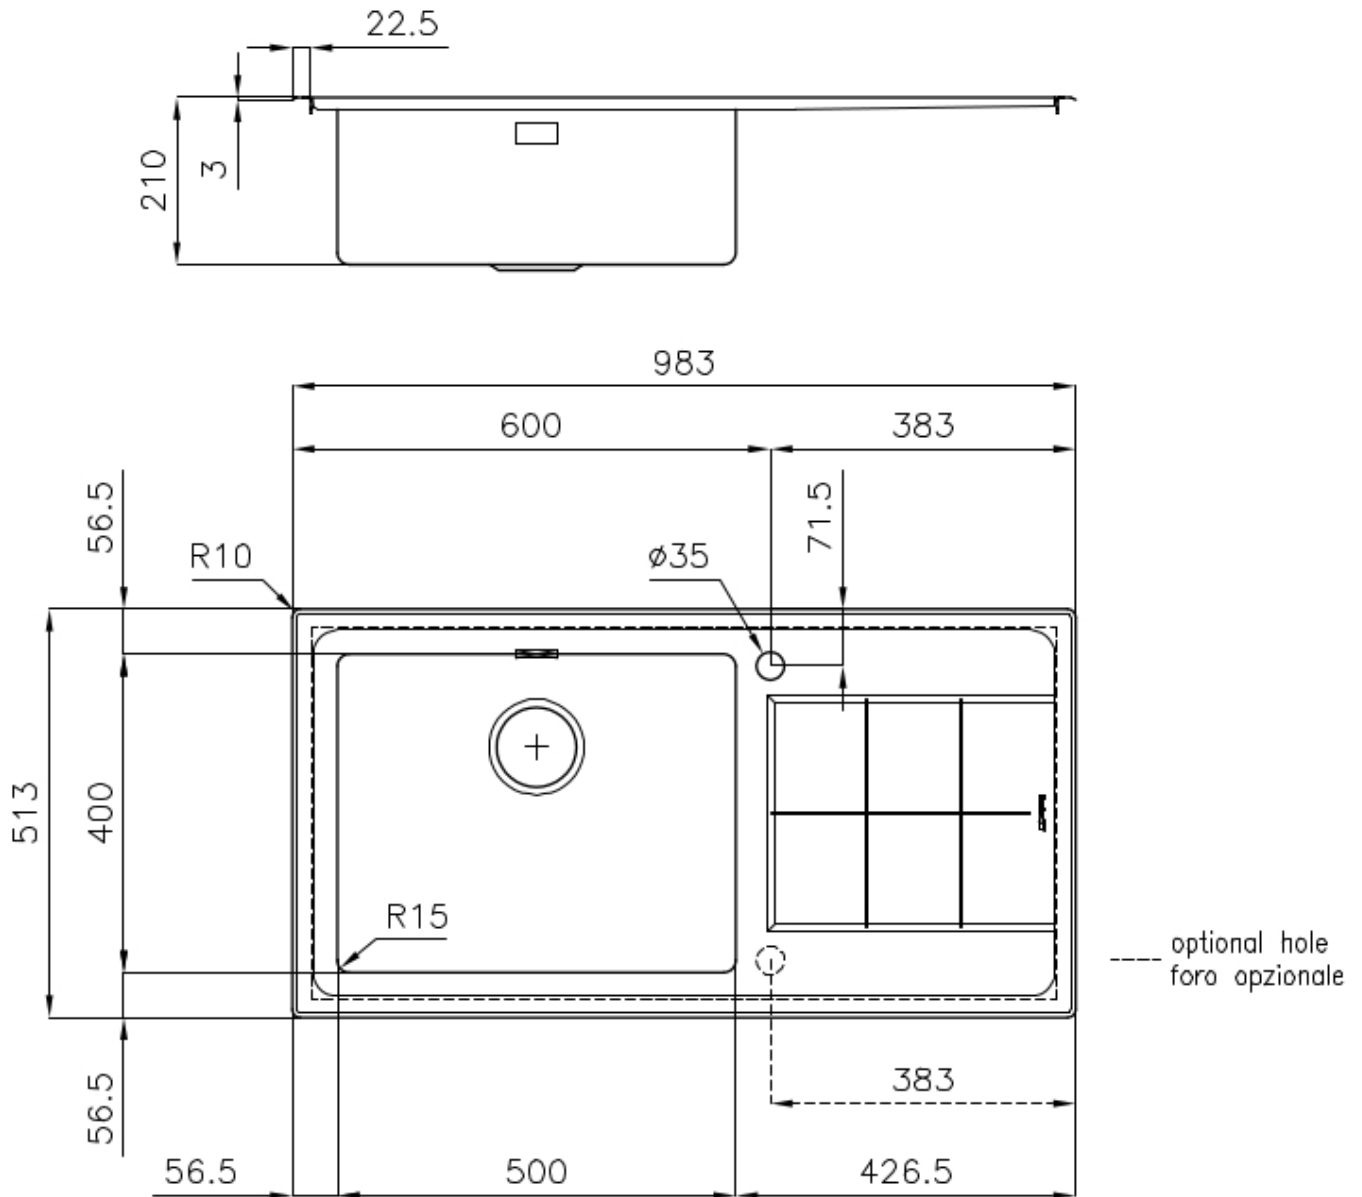

DETTAGLI

Bordo Installazione

Semifilo

Finitura Spazzolato Foster

Materiale Acciaio inox AISI 304

Texture Spazzolato

Base 80 cm

Dimensioni 983x513 mm

Dotazioni standard Ganci di fissaggio, guarnizione, piletta, troppo-pieno e sifone, Imballo in scatola

Fori Mixer 1 foro di serie - 2° foro su richiesta

Foro incasso 950x480 mm

Gocciolatoio Si

Larghezza 98 cm

Misura vasca 500x400mm

Numero vasche 1 vasca

Piletta Piletta 3,5"

DATI TECNICI

GALLERIA FOTOGRAFICA

ACCESSORI OPZIONALI

Cestello inox

Cestello portapiatti inox