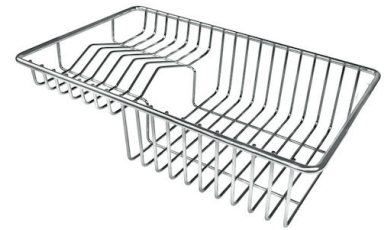

VASCA A RAGGIO STRETTO

Vasche con forme squadrate dal design moderno e con aumentata capienza. Per un'estetica minimal coniugata con la massima praticità.

VASCA PROFONDA

Vasche che raggiungono una profondità importante, oltre i 20 cm, grazie alla evoluta tecnologia produttiva, che offrono grande capienza e praticità in tutte le operazioni di lavaggio.

Dimensioni 1173x513 mm

Dotazioni standard Ganci di fissaggio, guarnizione, piletta, troppo-pieno e sifone, Imballo in scatola

Fori Mixer 1 foro di serie - 2° foro su richiesta

Foro incasso 1140x480 mm

Gocciolatoio Si

Larghezza 117 cm

Misura vasca 340x400mm

Numero vasche 2 vasche

Piletta Piletta 3,5"

GALLERIA FOTOGRAFICA

ACCESSORI OPZIONALI

Cestello inox

Cestello portapiatti inox

Cestello portapiatti inox

Kit tagliere in legno Iroko con vaschetta scolapasta in acciaio inox

Tagliere in cristallo

Tagliere in HPDE

Tagliere Twin in HDPE

Tagliere Twin in legno Iroko

Vaschetta bianca

Kit grattugia con supporto per anello e vassoio di raccolta alimenti