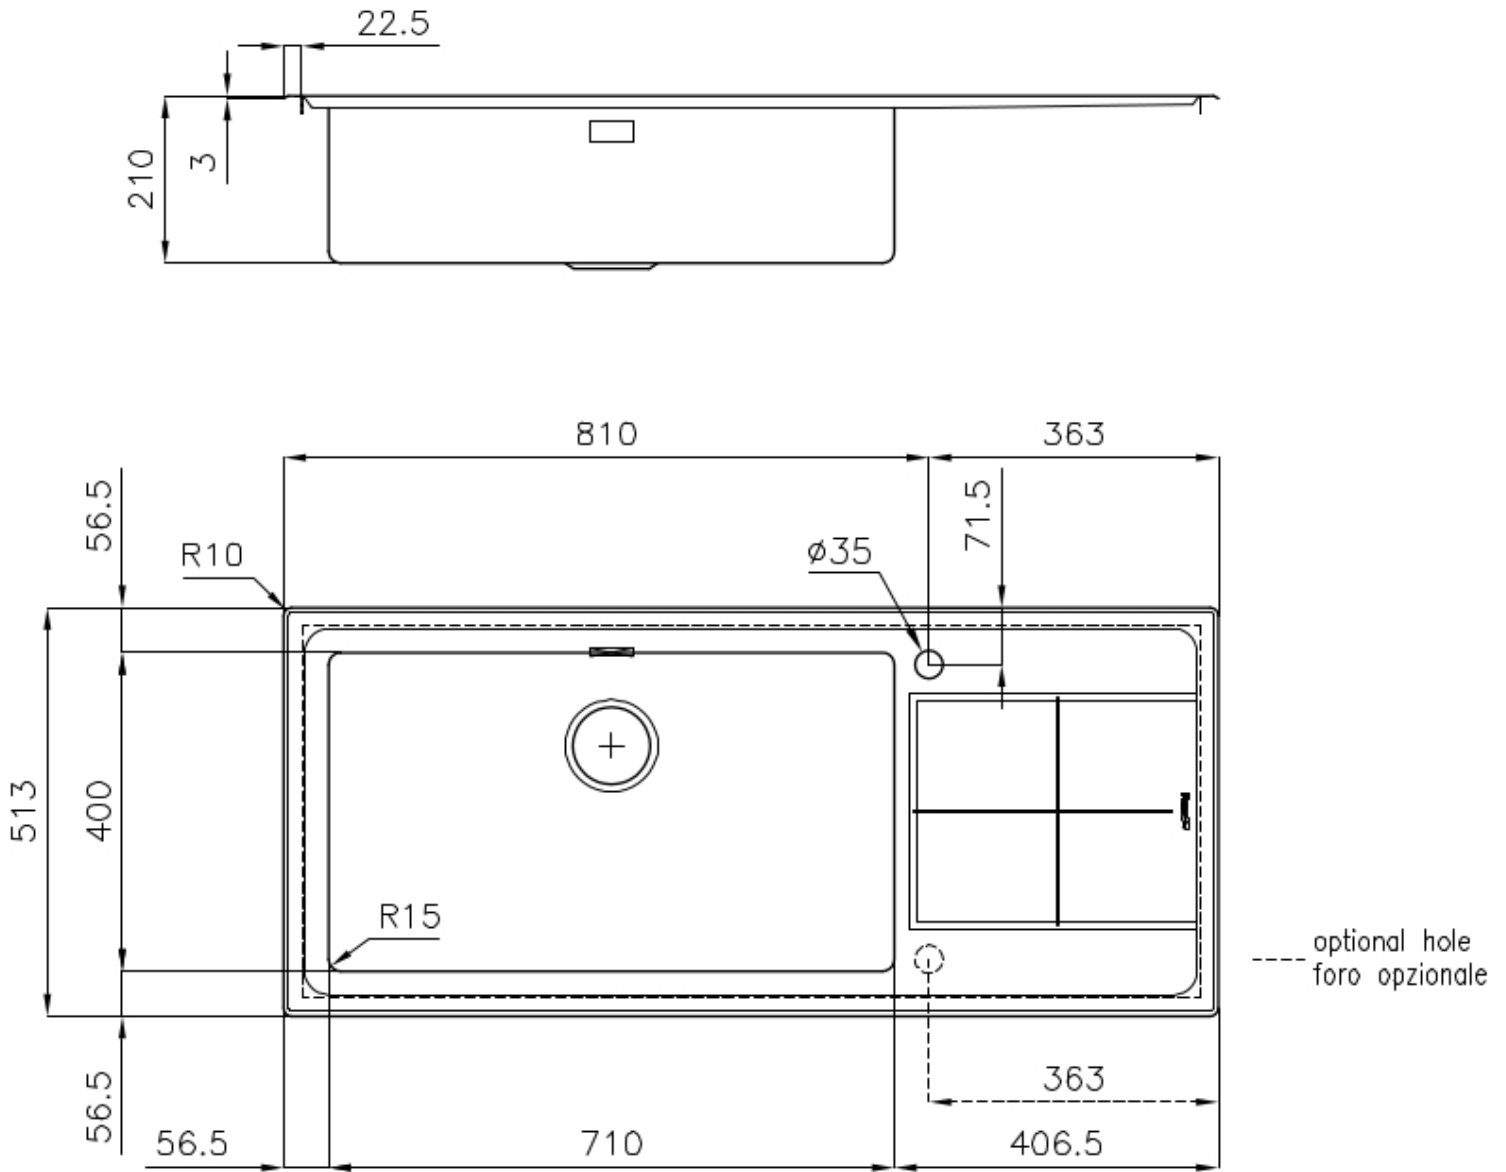

DETTAGLI

Bordo Installazione

Semifilo

Finitura Spazzolato Foster

Materiale Acciaio inox AISI 304

Texture Spazzolato

Base 90 cm

Dimensioni 1173x513 mm

Dotazioni standard Ganci di fissaggio, guarnizione, piletta, troppo-pieno e sifone, Imballo in scatola

Fori Mixer 1 foro di serie - 2° foro su richiesta

Foro incasso 1140x480 mm

Gocciolatoio Si

Larghezza 117 cm

Misura vasca 710x400mm

Numero vasche 1 vasca

Piletta Piletta 3,5"

DATI TECNICI

GALLERIA FOTOGRAFICA

ACCESSORI OPZIONALI

Cestello inox

Cestello portapiatti inox