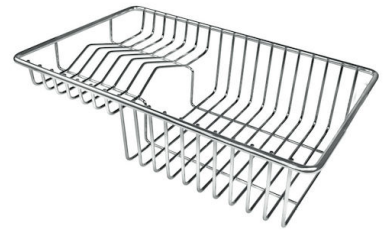

VASCA A RAGGIO STRETTO

Vasche con forme squadrate dal design moderno e con aumentata capienza. Per un'estetica minimal coniugata con la massima praticità.

VASCA PROFONDA

Vasche che raggiungono una profondità importante, oltre i 20 cm, grazie alla evoluta tecnologia produttiva, che offrono grande capienza e praticità in tutte le operazioni di lavaggio.

Dotazioni standard Ganci di fissaggio, guarnizione, piletta, troppo-pieno e sifone, Imballo in scatola

Fori Mixer 1 foro di serie - 2° foro su richiesta

Foro incasso 1140x480 mm

Gocciolatoio Si

Larghezza 117 cm

Misura vasca 710x400mm

Numero vasche 1 vasca

Piletta Piletta 3,5"

DATI TECNICI

GALLERIA FOTOGRAFICA

ACCESSORI OPZIONALI

Cestello inox

Cestello portapiatti inox

Cestello portapiatti inox

Griglia portapiatti inox

Kit tagliere in legno Iroko con
vaschetta scolapasta in acciaio
inox

Scolapasta inox

Tagliere in cristallo

Tagliere in HPDE

Tagliere Twin in HDPE

Tagliere Twin in legno Iroko