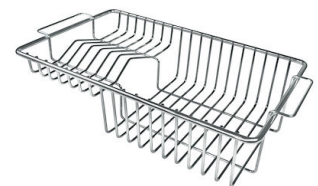

VASCA A RAGGIO STRETTO

Vasche con forme squadrate dal design moderno e con aumentata capienza. Per un'estetica minimal coniugata con la massima praticità.

DETTAGLI

Bordo Installazione

Sottotop

Finitura

Spazzolato Foster

DATI TECNICI

GALLERIA FOTOGRAFICA

ACCESSORI OPZIONALI

Cestello bianco

Cestello inox

Cestello portapiatti inox

Griglia portapiatti inox

Kit tagliere in legno Iroko con
vaschetta scolapasta in acciaio
inox

Scolapasta inox

Tagliere in HPDE

Tagliere Twin in HDPE

Tagliere Twin in legno Iroko

Tagliere Twin in legno Iroko

Vaschetta bianca

Cestello portapiatti inox

Kit grattugia con supporto per anello e vassoio di raccolta alimenti

ABBINAMENTI CONSIGLIATI

Miscelatore Camillo

Miscelatore Lorenzo

PILETTE AUTOMATICHE OPZIONALI

Piletta automatica

Piletta automatica Space

Piletta automatica Space

Piletta automatica Space Light