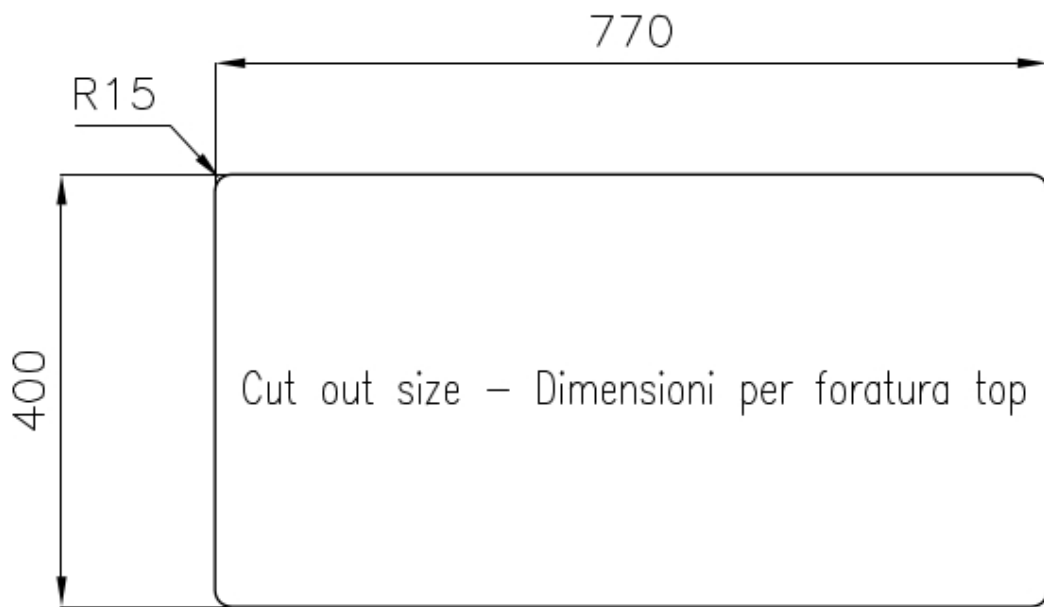

GALLERIA FOTOGRAFICA