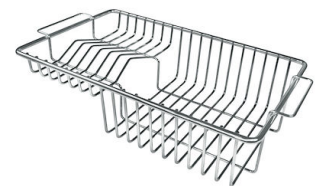

## ACCESSORI OPZIONALI

Cestello bianco

Cestello inox

Cestello portapiatti inox

Griglia portapiatti inox

Kit tagliere in legno Iroko con  
vaschetta scolapasta in acciaio  
inox

Scolapasta inox

Tagliere in HPDE

Tagliere Twin in HDPE

Tagliere Twin in legno Iroko

Tagliere Twin in legno Iroko

Vaschetta bianca

Cestello portapiatti inox

Kit grattugia con supporto per anello e vassoio di raccolta alimenti

Vaschetta forata inox