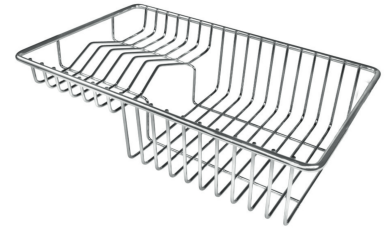

## ACCESSORI OPZIONALI

Cestello bianco 8612 100

Cestello inox 8612 000

Cestello portapiatti inox 8100 303

Griglia portapiatti inox 8100 154

Scolapasta inox 8154 000

Tagliere in cristallo 8631 300

Tagliere in HPDE 8657 001