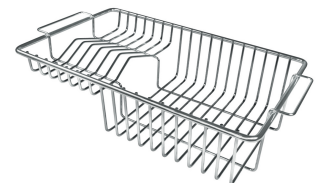

## ACCESSORI OPZIONALI

Cestello bianco 8612 100

Cestello inox 8612 000

Cestello portapiatti inox 8100 303

Griglia portapiatti inox 8100 154

Scolapasta inox 8154 000

Tagliere in cristallo 8631 300

Tagliere in HPDE 8657 001

Tagliere Twin in HDPE 8644 101

Tagliere Twin in legno Iroko 8644 004

Tagliere Twin in legno Iroko 8644 041

Vaschetta bianca 8153 100

Cestello portapiatti inox 8100 201

Kit grattugia con supporto per anello e vassoio di raccolta alimenti 8159 101