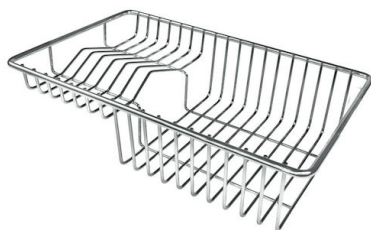

VASCA A RAGGIO STRETTO

Vasche con forme squadrate dal design moderno e con aumentata capienza. Per un'estetica minimal coniugata con la massima praticità.

DETTAGLI

Bordo Installazione

Sottotop

Finitura

Spazzolato Foster

Materiale

Acciaio inox AISI 304

Texture	Spazzolato
Base	80 cm
Dimensioni	760x450 mm
Dotazioni standard	Ganci di fissaggio, guarnizione, piletta, troppo-pieno e sifone, Imballo in scatola
Fori Mixer	Nessun foro di serie
Foro incasso	Vedi scheda tecnica
Gocciolatoio	No
Larghezza	76 cm
Misura vasca	340x400mm
Numero vasche	2 vasche
Piletta	Piletta 3,5"

DATI TECNICI

GALLERIA FOTOGRAFICA

ACCESSORI OPZIONALI

Cestello inox

Cestello portapiatti inox

Kit tagliere in legno Iroko con
vaschetta scolapasta in acciaio
inox

Tagliere in cristallo

Tagliere in HPDE

Tagliere Twin in HDPE

Tagliere Twin in legno Iroko

Vaschetta bianca

Cestello portapiatti inox

Kit grattugia con supporto per anello e vassoio di raccolta alimenti

Vaschetta forata inox

ATTENZIONE

Gli accessori 8159101, 8100303,8151000 sono utilizzabili solo in abbinamento con l'accessorio 8644101