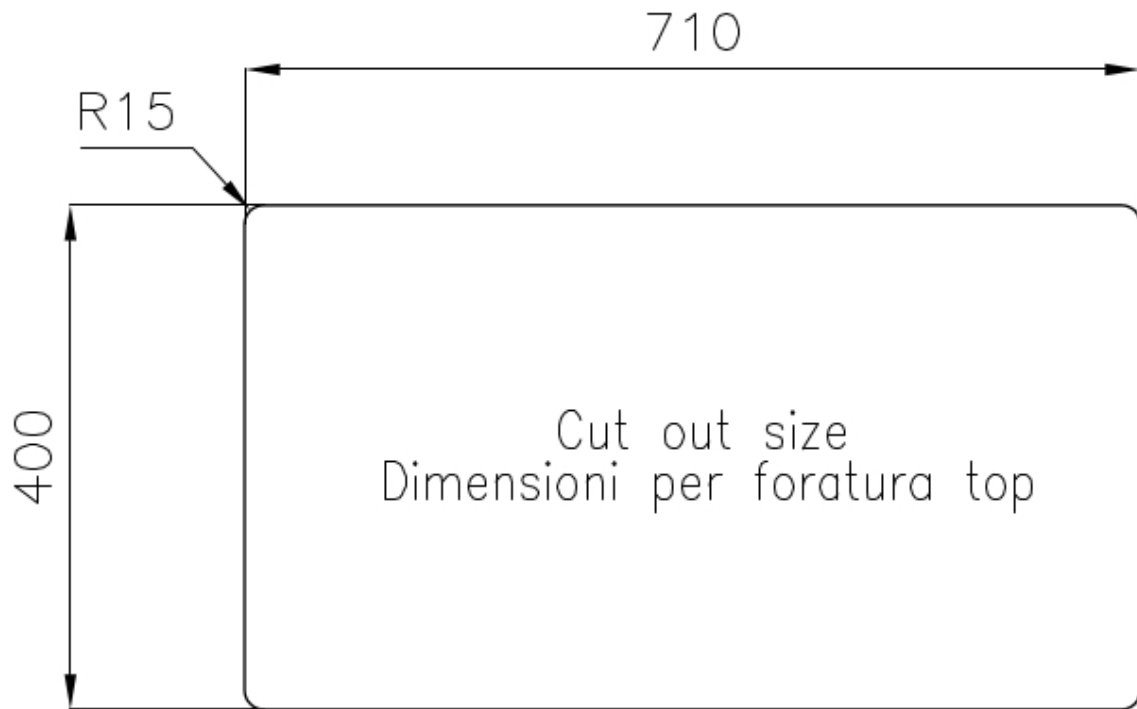

GALLERIA FOTOGRAFICA