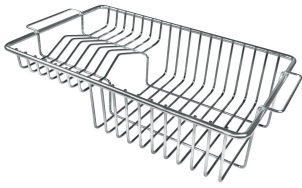

Cestello bianco 8612 100

Cestello inox 8612 000

Cestello portapiatti inox 8100 303

Griglia portapiatti inox 8100 154

Kit tagliere in legno Iroko con
vaschetta scolapasta in acciaio
inox 8644 042

Scolapasta inox 8154 000

Tagliere in cristallo 8631 300

Tagliere in HPDE 8657 001

Tagliere Twin in HDPE 8644 101

Tagliere Twin in legno Iroko 8644
004

Tagliere Twin in legno Iroko 8644
041

Vaschetta bianca 8153 100

Cestello portapiatti inox 8100 201

Kit grattugia con supporto per anello e vassoio di raccolta alimenti 8159 101

Vaschetta forata inox 8151 000

ATTENZIONE

Gli accessori 8159101, 8100303,8151000 sono utilizzabili solo in abbinamento con l'accessorio 8644101