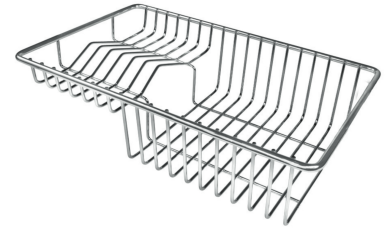

VASCA A RAGGIO STRETTO

Vasche con forme squadrate dal design moderno e con aumentata capienza. Per un'estetica minimal coniugata con la massima praticità.

DETTAGLI

Finitura

Spazzolato Foster

Materiale

Acciaio inox AISI 304

Texture

Spazzolato

Base 80 cm

Bordo Installazione Sottotop

Dimensioni 660x450 mm

Dotazioni standard Ganci di fissaggio, guarnizione, piletta, troppo-pieno e sifone, Imballo in scatola

Fori Mixer Nessun foro di serie

Foro incasso Vedi scheda tecnica (per tutti i modelli FT/FTS e Sottotop)

Gocciolatoio No

Larghezza 66 cm

Misura vasca 400x400 + 180x400mm

Numero vasche 2 vasche

Piletta Piletta 3,5"

DATI TECNICI

ACCESSORI OPZIONALI

Cestello bianco 8612 100

Cestello inox 8612 000

Cestello portapiatti inox 8100 303

Griglia portapiatti inox 8100 154

Kit tagliere in legno Iroko con
vaschetta scolapasta in acciaio
inox 8644 042

Scolapasta inox 8154 000