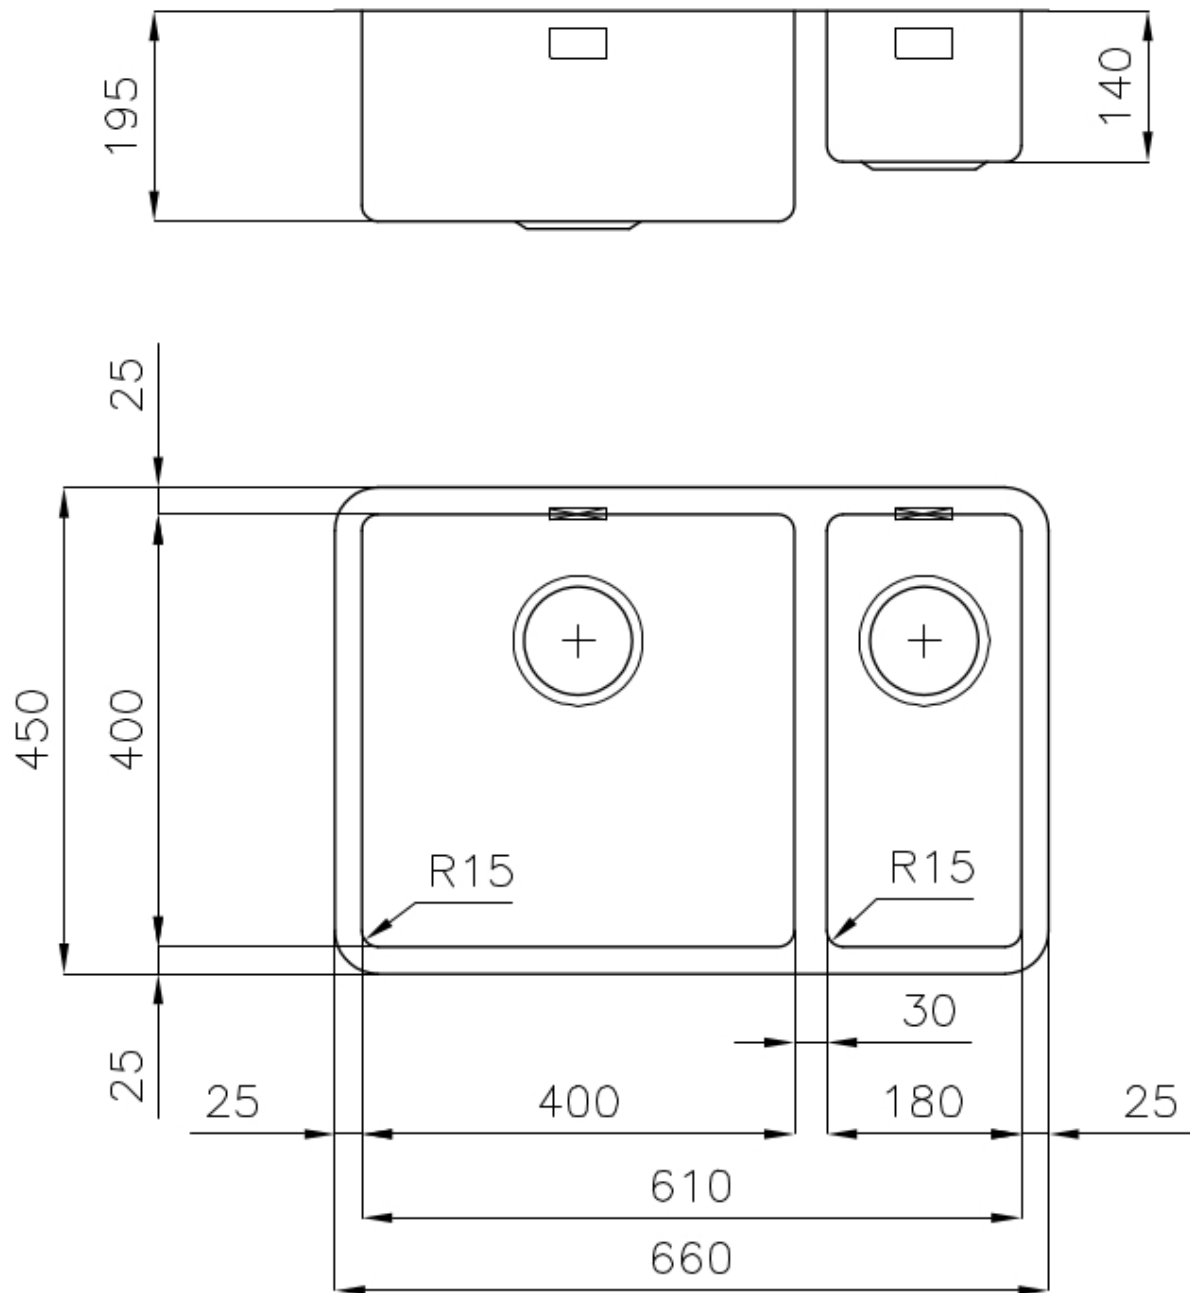

PILETTA 3,5" BASKET

Lo scarico è dotato di piletta grande 3,5", con il pratico tappo a cestello che impedisce il defluire nello scarico di parti solide.

TROPPO PIENO PERIMETRALE

Il troppo/pieno è una sicurezza sempre presente sui lavelli Foster che impedisce il traboccare dell'acqua dalla vasca in caso di dimenticanze. La soluzione a scarico perimetrale migliora l'estetica grazie alla forma squadrata ed essenziale.

Texture

Spazzolato

Base 80 cm

Bordo Installazione Sottotop

Dimensioni 660x450 mm

Dotazioni standard Ganci di fissaggio, guarnizione, piletta, troppo-pieno e sifone, Imballo in scatola

Fori Mixer Nessun foro di serie

Foro incasso Vedi scheda tecnica (per tutti i modelli FT/FTS e Sottotop)

Gocciolatoio No

Larghezza 66 cm

Misura vasca 400x400 + 180x400mm

Numero vasche 2 vasche

Piletta Piletta 3,5"

DATI TECNICI

ACCESSORI OPZIONALI