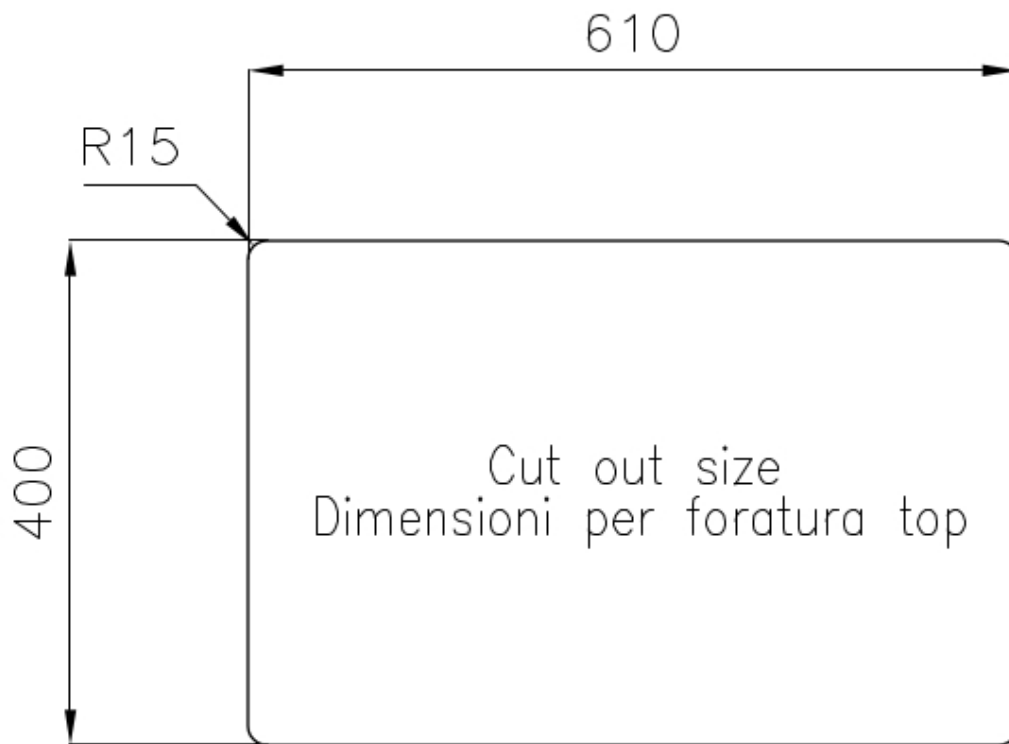

Texture

Spazzolato

Base 80 cm

Bordo Installazione Sottotop

Dimensioni 660x450 mm

Dotazioni standard Ganci di fissaggio, guarnizione, piletta, troppo-pieno e sifone, Imballo in scatola

Fori Mixer Nessun foro di serie

Foro incasso Vedi scheda tecnica (per tutti i modelli FT/FTS e Sottotop)

Gocciolatoio No

Larghezza 66 cm

Misura vasca 400x400 + 180x400mm

Numero vasche 2 vasche

Piletta Piletta 3,5"

DATI TECNICI

ACCESSORI OPZIONALI