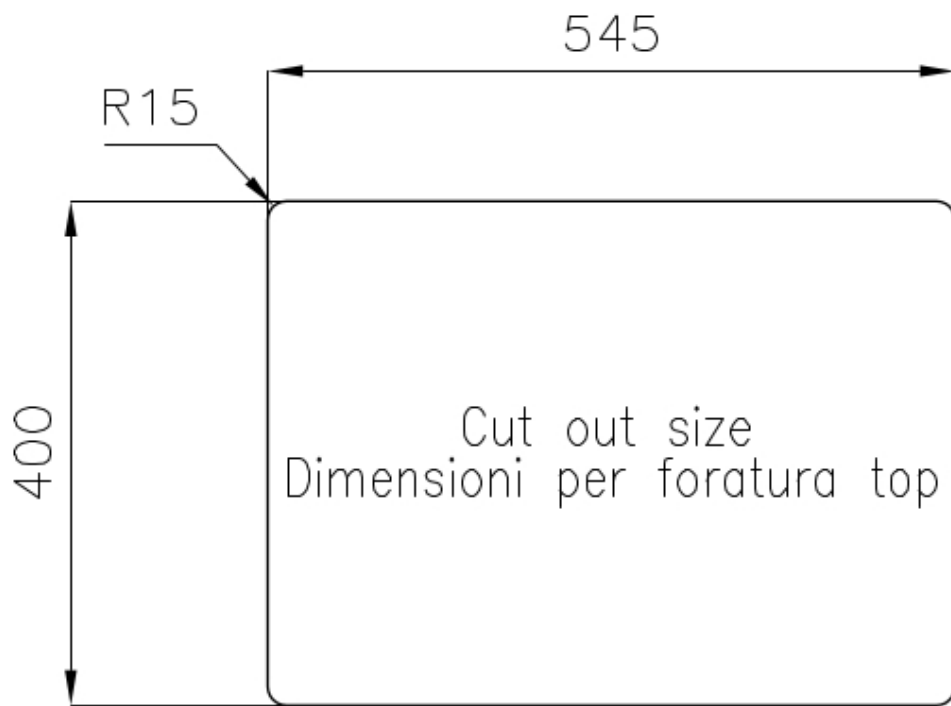

Finitura Spazzolato Foster

Base 60 cm

Bordo Installazione Sottotop

Dimensioni 585x440 mm

Dotazioni standard Ganci di fissaggio, guarnizione, piletta, troppo-pieno e sifone, Imballo in scatola

Fori Mixer Nessun foro di serie

Foro incasso Vedi scheda tecnica (per tutti i modelli FT/FTS e Sottotop)

Gocciolatoio No

Larghezza 58 cm

Misura vasca 340x400 + 180x400mm

Numero vasche 2 vasche

Piletta Piletta 3,5"

DATI TECNICI

ACCESSORI OPZIONALI