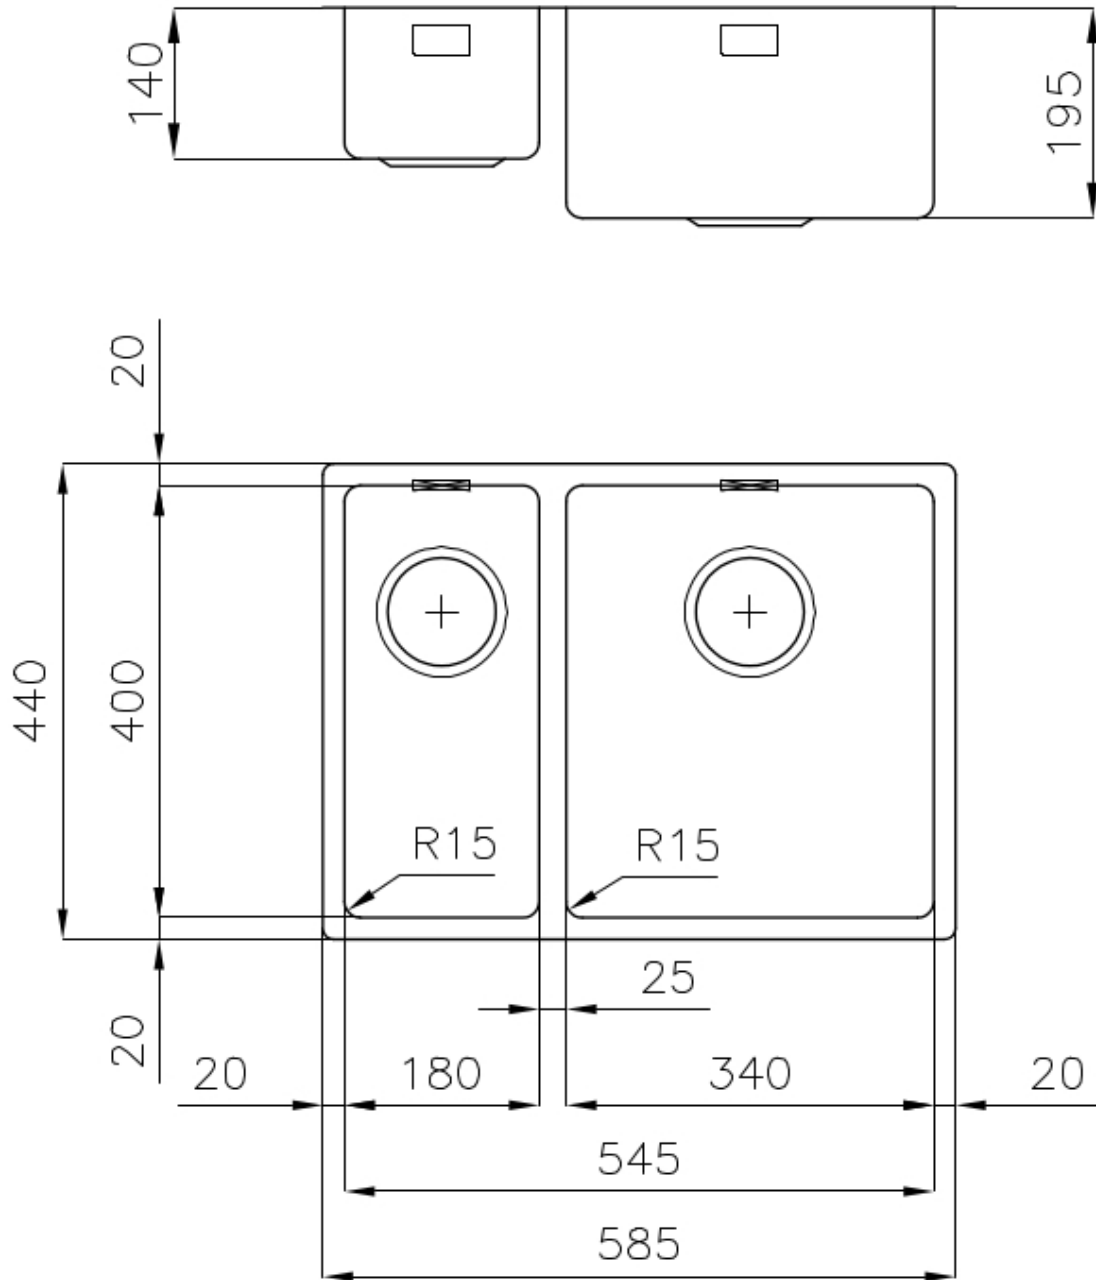

PILETTA 3,5" BASKET

Lo scarico è dotato di piletta grande 3,5", con il pratico tappo a cestello che impedisce il defluire nello scarico di parti solide.

TROPPO PIENO PERIMETRALE

Il troppo/pieno è una sicurezza sempre presente sui lavelli Foster che impedisce il traboccare dell'acqua dalla vasca in caso di dimenticanze. La soluzione a scarico perimetrale migliora l'estetica grazie alla forma squadrata ed essenziale.

Finitura Spazzolato Foster

Base 60 cm

Bordo Installazione Sottotop

Dimensioni 585x440 mm

Dotazioni standard Ganci di fissaggio, guarnizione, piletta, troppo-pieno e sifone, Imballo in scatola

Fori Mixer Nessun foro di serie

Foro incasso Vedi scheda tecnica (per tutti i modelli FT/FTS e Sottotop)

Gocciolatoio No

Larghezza 58 cm

Misura vasca 340x400 + 180x400mm

Numero vasche 2 vasche

Piletta Piletta 3,5"

DATI TECNICI

ACCESSORI OPZIONALI