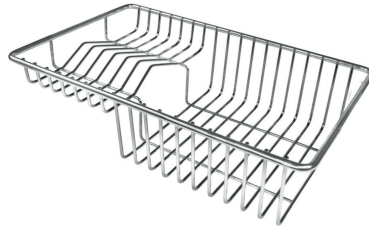

VASCA A RAGGIO STRETTO

Vasche con forme squadrate dal design moderno e con aumentata capienza. Per un'estetica minimal coniugata con la massima praticità.

DETTAGLI

Texture Spazzolato

Materiale Acciaio inox AISI 304

Finitura Spazzolato Foster

Base 60 cm

Bordo Installazione Sottotop

Dimensioni 585x440 mm

Dotazioni standard Ganci di fissaggio, guarnizione, piletta, troppo-pieno e sifone, Imballo in scatola

Fori Mixer Nessun foro di serie

Foro incasso Vedi scheda tecnica (per tutti i modelli FT/FTS e Sottotop)

Gocciolatoio No

Larghezza 58 cm

Misura vasca 340x400 + 180x400mm

Numero vasche 2 vasche

Piletta Piletta 3,5"

DATI TECNICI

ACCESSORI OPZIONALI

Cestello inox 8611 000

Cestello portapiatti inox 8100 303

Kit tagliere in legno Iroko con
vaschetta scolapasta in acciaio
inox 8644 042

Tagliere in cristallo 8631 300

Tagliere in HPDE 8657 001

Tagliere Twin in HDPE 8644 101