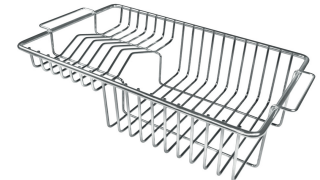

VASCA A RAGGIO STRETTO

Vasche con forme squadrate dal design moderno e con aumentata capienza. Per un'estetica minimal coniugata con la massima praticità.

DETTAGLI

Texture Spazzolato

Materiale Acciaio inox AISI 304

Foro incasso Vedi scheda tecnica (per tutti i modelli FT/FTS e Sottotop)

Gocciolatoio No

Larghezza 58 cm

Misura vasca 340x400 + 180x400mm

Numero vasche 2 vasche

Piletta Piletta 3,5"

DATI TECNICI

ACCESSORI OPZIONALI

Cestello inox 8611 000

Cestello portapiatti inox 8100 303

Kit tagliere in legno Iroko con
vaschetta scolapasta in acciaio
inox 8644 042

Tagliere in cristallo 8631 300

Tagliere in HPDE 8657 001

Tagliere Twin in HDPE 8644 101

Tagliere Twin in legno Iroko 8644
041

Vaschetta bianca 8153 100

Cestello portapiatti inox 8100 201

Kit grattugia con supporto per
anello e vassoio di raccolta
alimenti 8159 101

Vaschetta forata inox 8151 000