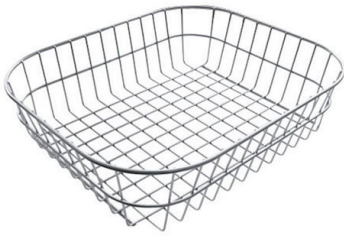

ACCESSORI OPZIONALI

Cestello inox