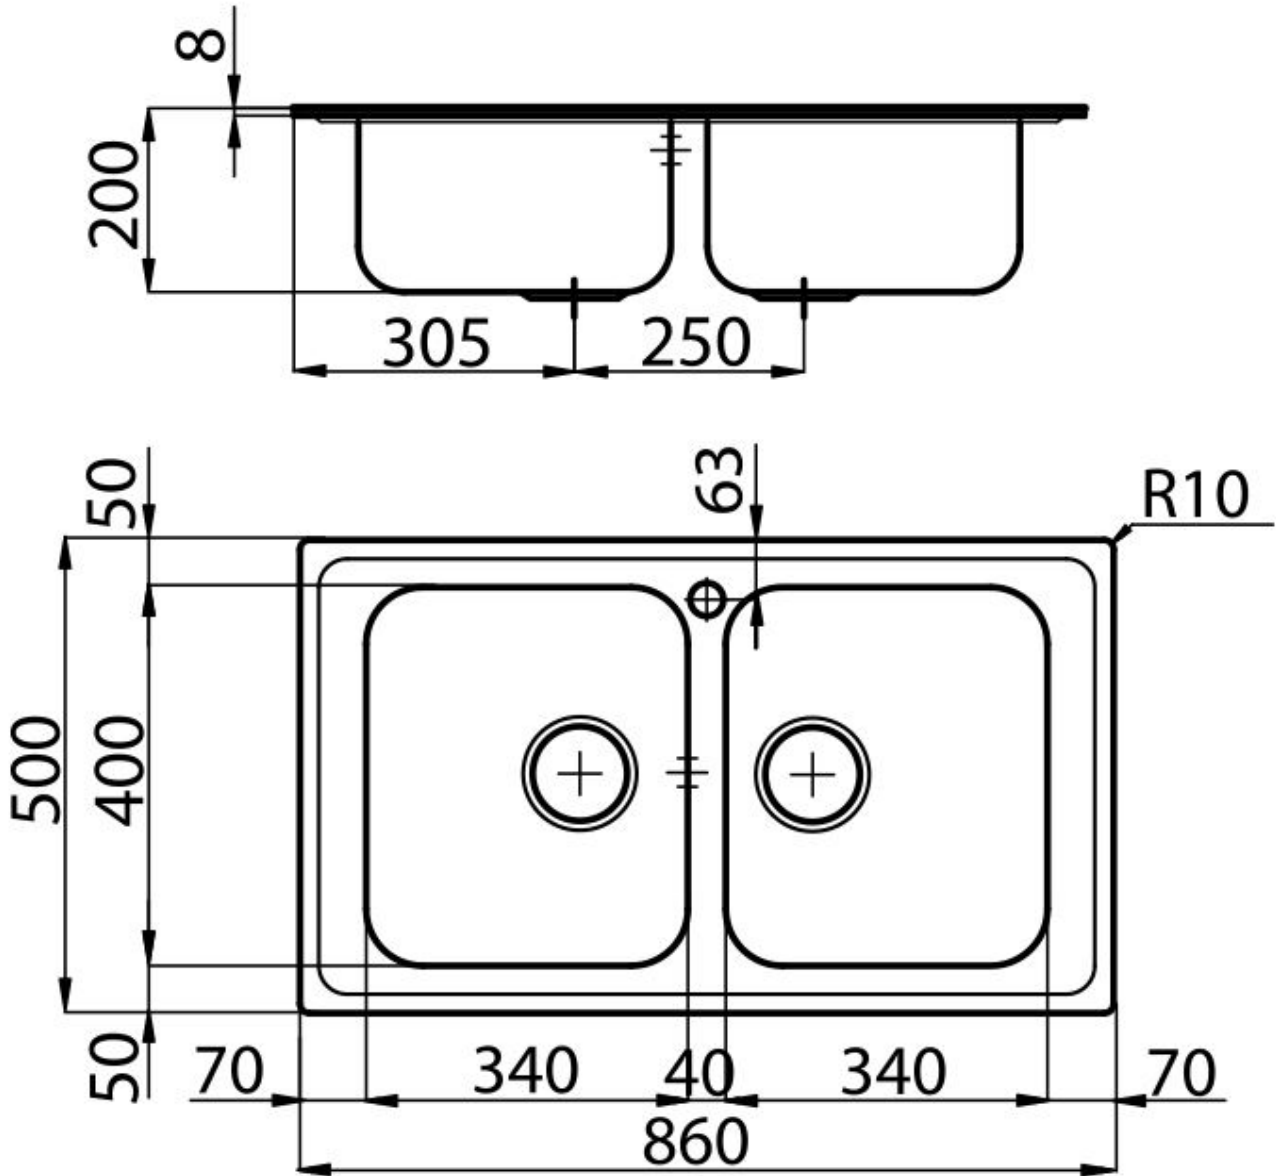

DATI TECNICI