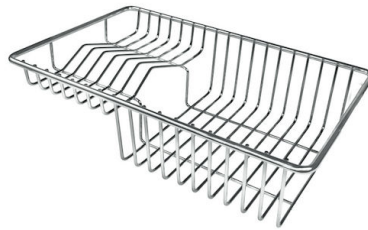

Cestello portapiatti inox