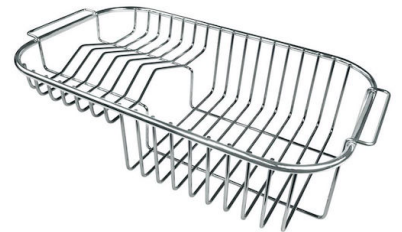

PILETTA 3,5" BASKET

Lo scarico è dotato di piletta grande 3,5", con il pratico tappo a cestello che impedisce il defluire nello scarico di parti solide.

PIÙ VALORE

Foster utilizza spessori di acciaio superiori a quelli mediamente usati dagli altri produttori. È così, grazie anche alla lunga esperienza, che sappiamo realizzare lavelli di qualità superiore e con una migliore resistenza all'invecchiamento.

Bordo Installazione

Standard (Bordo 8 mm)

Finitura

Spazzolato Foster

Materiale

Acciaio inox AISI 304

Texture	Spazzolato
Base	80-90 cm
Dimensioni	860x500 mm
Dotazioni standard	Ganci di fissaggio, guarnizione, piletta, troppo-pieno e sifone, Imballo in scatola
Fori Mixer	1 foro di serie
Foro incasso	840x480 mm
Gocciolatoio	No
Larghezza	86 cm
Misura vasca	340x400mm
Numero vasche	2 vasche
Piletta	Piletta 3,5"

DATI TECNICI

GALLERIA FOTOGRAFICA

ACCESSORI OPZIONALI

Cestello inox

Cestello portapiatti inox

Cestello portapiatti inox

Kit tagliere in legno Iroko con vaschetta scolapasta in acciaio inox

Tagliere in cristallo

Tagliere in cristallo

Tagliere in HPDE

Tagliere in legno Iroko

Tagliere scorrevole in legno Iroko

Tagliere Twin in HDPE

Tagliere Twin in legno Iroko

Vaschetta bianca

Kit grattugia con supporto per anello e vassoio di raccolta alimenti