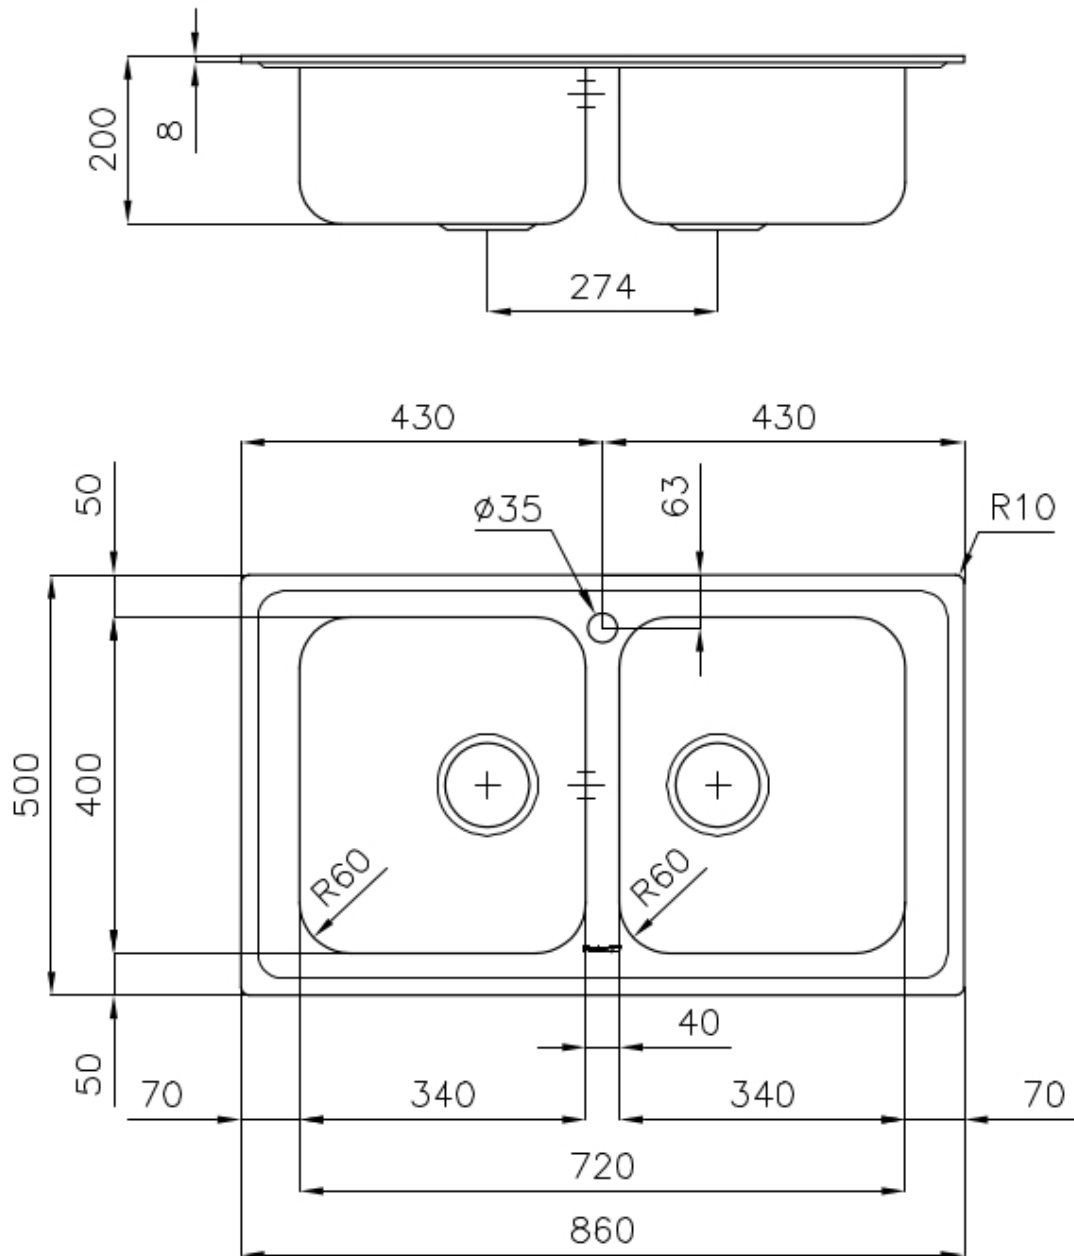

DATI TECNICI