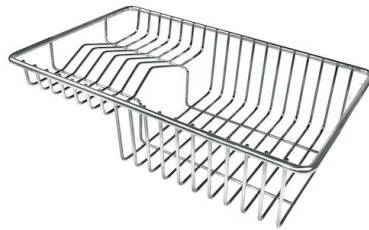

PILETTA 3,5" BASKET

Lo scarico è dotato di piletta grande 3,5", con il pratico tappo a cestello che impedisce il defluire nello scarico di parti solide.

PIÙ VALORE

Foster utilizza spessori di acciaio superiori a quelli mediamente usati dagli altri produttori. È così, grazie anche alla lunga esperienza, che sappiamo realizzare lavelli di qualità superiore e con una migliore resistenza all'invecchiamento.

Bordo Installazione

Standard (Bordo 8 mm)

Finitura

Spazzolato Foster

Materiale

Acciaio inox AISI 304

Texture	Spazzolato
Base	80-90 cm
Dimensioni	860x500 mm
Dotazioni standard	Ganci di fissaggio, guarnizione, piletta, troppo-pieno e sifone, Imballo in scatola
Fori Mixer	1 foro di serie
Foro incasso	840x480 mm
Gocciolatoio	No
Larghezza	86 cm
Misura vasca	340x400mm
Numero vasche	2 vasche
Piletta	Piletta 3,5"

DATI TECNICI

GALLERIA FOTOGRAFICA

ACCESSORI OPZIONALI

Cestello inox

Cestello portapiatti inox

Cestello portapiatti inox

Kit tagliere in legno Iroko con vaschetta scolapasta in acciaio inox

Tagliere in cristallo

Tagliere in cristallo

Tagliere in HPDE

Tagliere in legno Iroko

Tagliere scorrevole in legno Iroko

Tagliere Twin in HDPE

Tagliere Twin in legno Iroko

Vaschetta bianca

Kit grattugia con supporto per anello e vassoio di raccolta alimenti