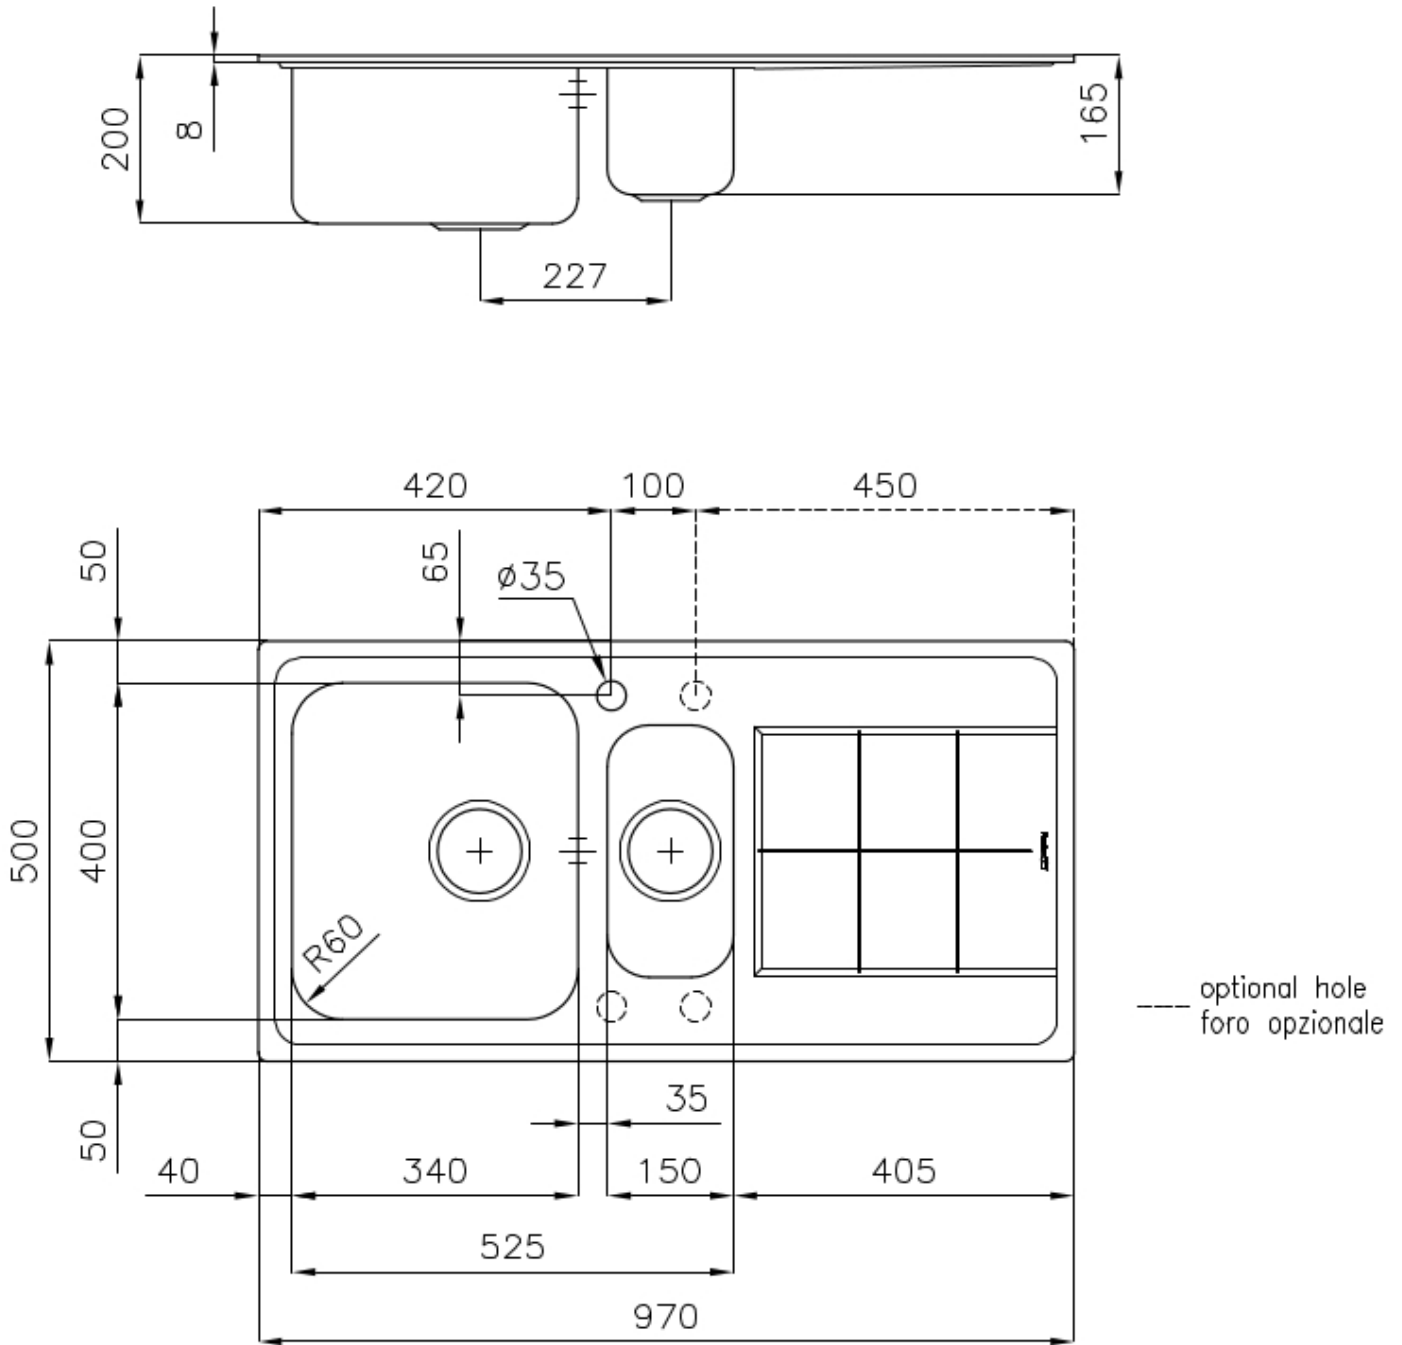

DATI TECNICI