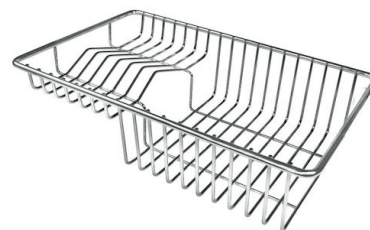

LAVELLI DI SPESSORE

Acciaio spesso 1 mm. Uno spessore importante che garantisce la massima robustezza per lavelli che non conoscono i segni del tempo.

PILETTA 3,5" BASKET

Lo scarico è dotato di piletta grande 3,5", con il pratico tappo a cestello che impedisce il defluire nello scarico di parti solide.

VASCA A RAGGIO STRETTO

Vasche con forme squadrate dal design moderno e con aumentata capienza. Per un'estetica minimal coniugata con la massima praticità.

DETTAGLI

Bordo Installazione	Sottotop
Colorazione	Gold
Finitura	PVD
Materiale	Acciaio inox AISI 304
Texture	Vintage
Base	80 cm
Dimensioni	750 x 440 mm
Dotazioni standard	Ganci di fissaggio, guarnizione, piletta, troppo-pieno e sifone, Imballo in scatola
Fori Mixer	Nessun foro di serie
Foro incasso	Vedi scheda tecnica
Gocciolatoio	No
Larghezza	75 cm
Misura vasca	710 x 400 mm
Numero vasche	1 vasca
Piletta	Piletta 3,5"

DATI TECNICI

Cut out size
Dimensioni per foratura top

GALLERIA FOTOGRAFICA

ACCESSORI OPZIONALI

Cestello bianco
8612 100

Cestello inox
8612 000

Cestello portapiatti inox
8100 303
* solo in abbinamento con l'accessorio
8644 101

Griglia portapiatti inox
8100 154

Tagliere in cristallo
8631 300

Tagliere in HDPE
8657 001

Tagliere Twin in HDPE
8644 101

Vaschetta bianca
8153 100

Cestello portapiatti inox
8100 201

Kit grattugia con supporto per anello e vassoio di raccolta alimenti