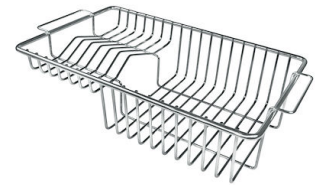

VASCA A RAGGIO STRETTO

Vasche con forme squadrate dal design moderno e con aumentata capienza. Per un'estetica minimal coniugata con la massima praticità.

DETTAGLI

Bordo Installazione

Sottotop

Materiale

Acciaio inox AISI 304

DATI TECNICI

Cut out size
Dimensioni per foratura top

GALLERIA FOTOGRAFICA

ACCESSORI OPZIONALI

Cestello bianco
8612 100

Cestello inox
8612 000

Cestello portapiatti inox
8100 303
* solo in abbinamento con l'accessorio
8644 101

Griglia portapiatti inox
8100 154

Tagliere in cristallo
8631 300

Tagliere in HDPE
8657 001

Tagliere Twin in HDPE
8644 101

Vaschetta bianca
8153 100

Cestello portapiatti inox
8100 201

Kit grattugia con supporto per anello e vassoio di raccolta alimenti

8159 101

* solo in abbinamento con l'accessorio
8644 101

Vaschetta forata inox

8151 000

* solo in abbinamento con l'accessorio
8644 101

ABBINAMENTI CONSIGLIATI

Miscelatore Camillo

8467 000