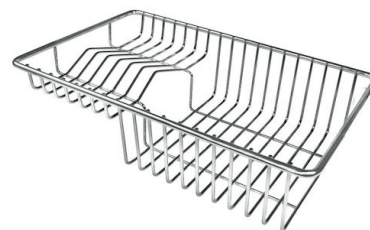

#### VASCA A RAGGIO STRETTO

Vasche con forme squadrate dal design moderno e con aumentata capienza. Per un'estetica minimal coniugata con la massima praticità.

### DETTAGLI

Bordo Installazione

Sottotop

Colorazione

Gold

Finitura	PVD
Materiale	Acciaio inox AISI 304
Texture	Spazzolato
Base	80 cm
Dimensioni	750 x 440 mm
Dotazioni standard	Ganci di fissaggio, guarnizione, piletta, troppo-pieno e sifone, Imballo in scatola
Fori Mixer	Nessun foro di serie
Foro incasso	Vedi scheda tecnica
Gocciolatoio	No
Larghezza	75 cm
Misura vasca	710 x 400 mm
Numero vasche	1 vasca
Piletta	Piletta 3,5"

## ACCESSORI OPZIONALI

**Cestello bianco**  
8612 100

**Cestello inox**  
8612 000

**Cestello portapiatti inox**  
8100 303  
\* solo in abbinamento con l'accessorio  
8644 101

**Griglia portapiatti inox**  
8100 154