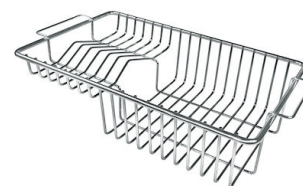

## ACCESSORI OPZIONALI

**Cestello bianco**  
8612 100

**Cestello inox**  
8612 000

**Cestello portapiatti inox**  
8100 303  
\* solo in abbinamento con l'accessorio  
8644 101

**Griglia portapiatti inox**  
8100 154

**Tagliere in cristallo**  
8631 300

**Tagliere in HDPE**  
8657 001

**Tagliere Twin in HDPE**  
8644 101

**Vaschetta bianca**  
8153 100

**Cestello portapiatti inox**  
8100 201

**Kit grattugia con supporto per anello e vassoio di raccolta alimenti**