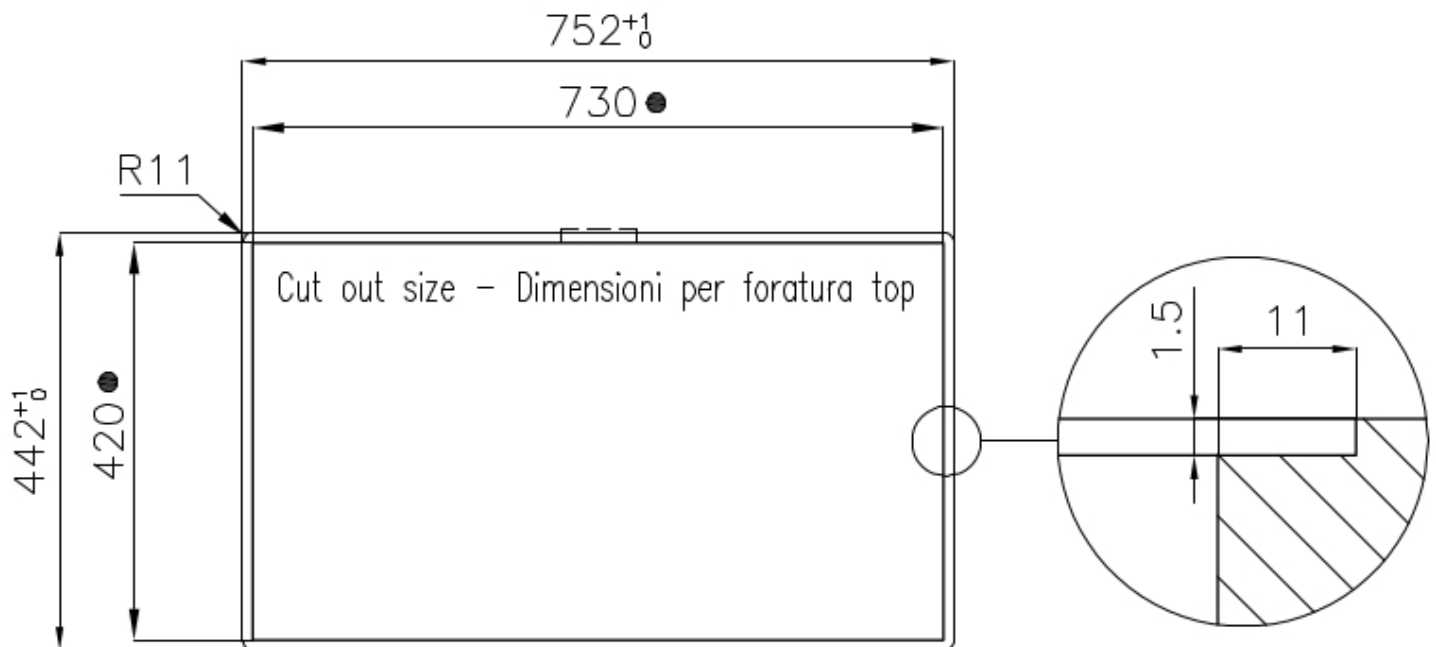

Intaglio per il troppo-pieno
Recess for housing the over-flow

- Built-in cut out for FTS – Foratura per installazione FTS

GALLERIA FOTOGRAFICA