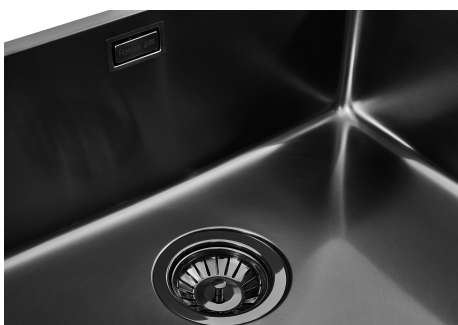

GALLERIA FOTOGRAFICA