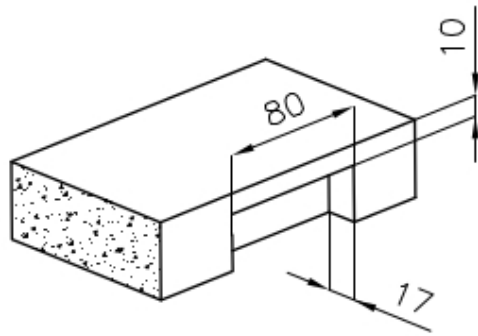

- Built-in cut out for FTS – Foratura per installazione FTS

ACCESSORI OPZIONALI