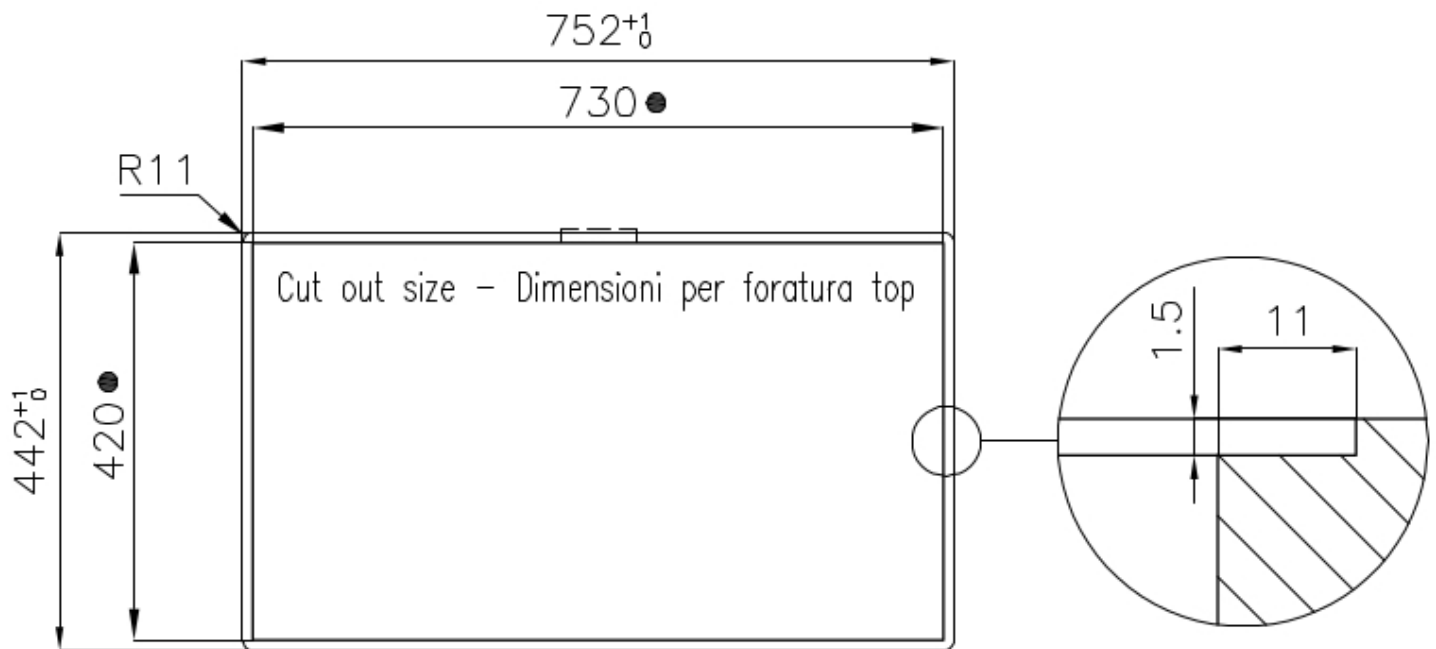

- Built-in cut out for FTS – Foratura per installazione FTS

ACCESSORI OPZIONALI