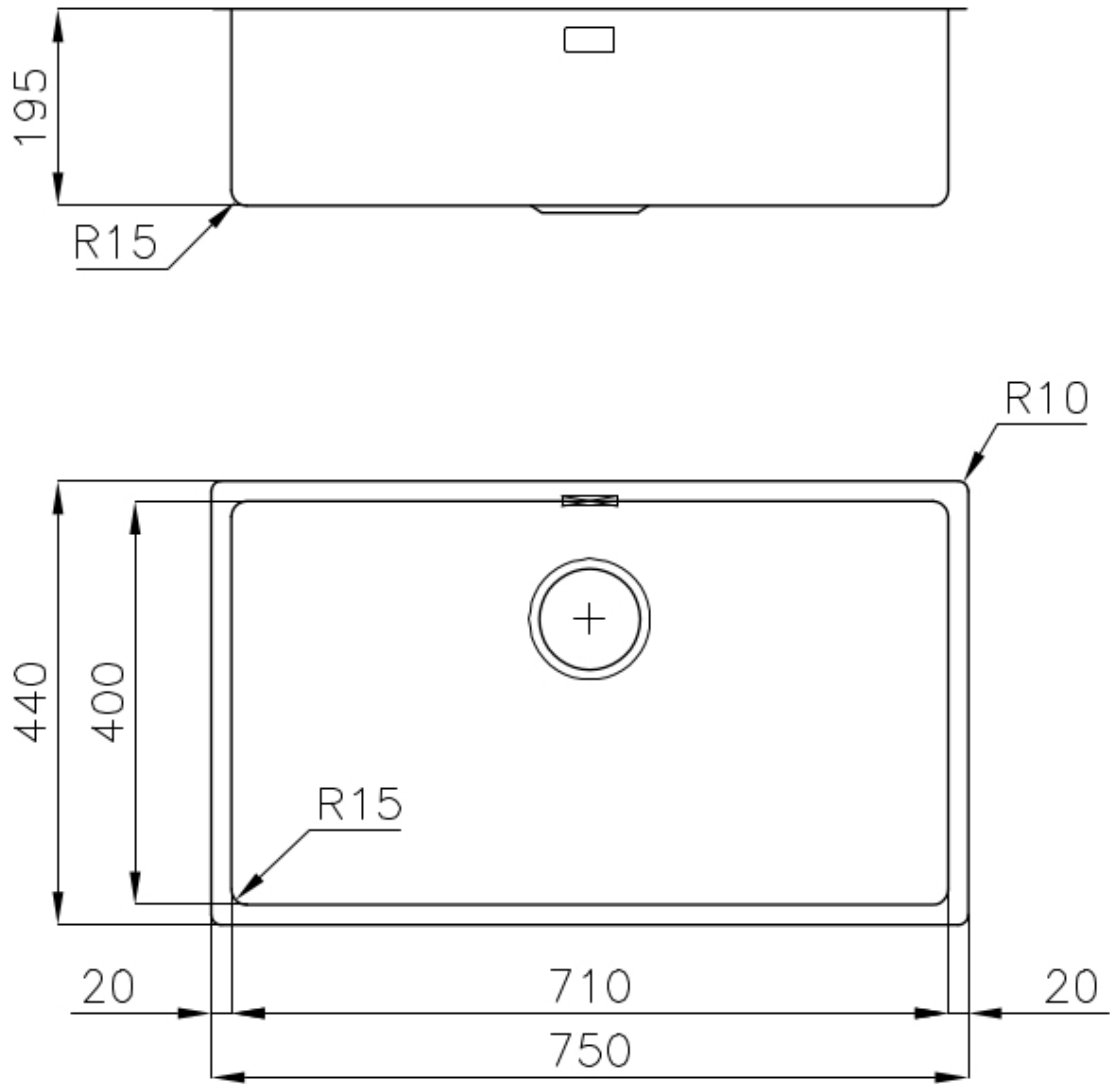

#### TROPPO PIENO PERIMETRALE

Il troppo/pieno è una sicurezza sempre presente sui lavelli Foster che impedisce il traboccare dell'acqua dalla vasca in caso di dimenticanze. La soluzione a scarico perimetrale migliora l'estetica grazie alla forma squadrata ed essenziale.

#### VASCA A RAGGIO STRETTO

Vasche con forme squadrate dal design moderno e con aumentata capienza. Per un'estetica minimal coniugata con la massima praticità.

### DETTAGLI

Bordo Installazione	Sottotop
Colorazione	Gold
Finitura	PVD
Materiale	Acciaio inox AISI 304
Texture	Vintage
Base	80 cm
Dimensioni	750x440 mm
Dotazioni standard	Ganci di fissaggio, guarnizione, piletta, troppo-pieno e sifone, Imballo in scatola
Fori Mixer	Nessun foro di serie
Foro incasso	Vedi scheda tecnica
Gocciolatoio	No
Larghezza	75 cm
Misura vasca	710x400mm
Numero vasche	1 vasca
Piletta	Piletta 3,5"

## DATI TECNICI

Cut out size  
Dimensioni per foratura top