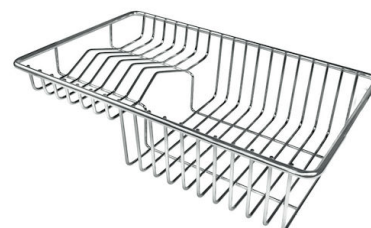

#### VASCA A RAGGIO STRETTO

Vasche con forme squadrate dal design moderno e con aumentata capienza. Per un'estetica minimal coniugata con la massima praticità.

### DETTAGLI

Bordo Installazione	Sottotop
Colorazione	Gold
Finitura	PVD
Materiale	Acciaio inox AISI 304
Texture	Vintage
Base	80 cm
Dimensioni	750x440 mm
Dotazioni standard	Ganci di fissaggio, guarnizione, piletta, troppo-pieno e sifone, Imballo in scatola
Fori Mixer	Nessun foro di serie
Foro incasso	Vedi scheda tecnica
Gocciolatoio	No
Larghezza	75 cm
Misura vasca	710x400mm
Numero vasche	1 vasca
Piletta	Piletta 3,5"

## ACCESSORI OPZIONALI

Cestello bianco

Cestello inox

Cestello portapiatti inox

Griglia portapiatti inox

Kit tagliere in legno Iroko con  
vaschetta scolapasta in acciaio  
inox

Scolapasta inox

Tagliere in cristallo