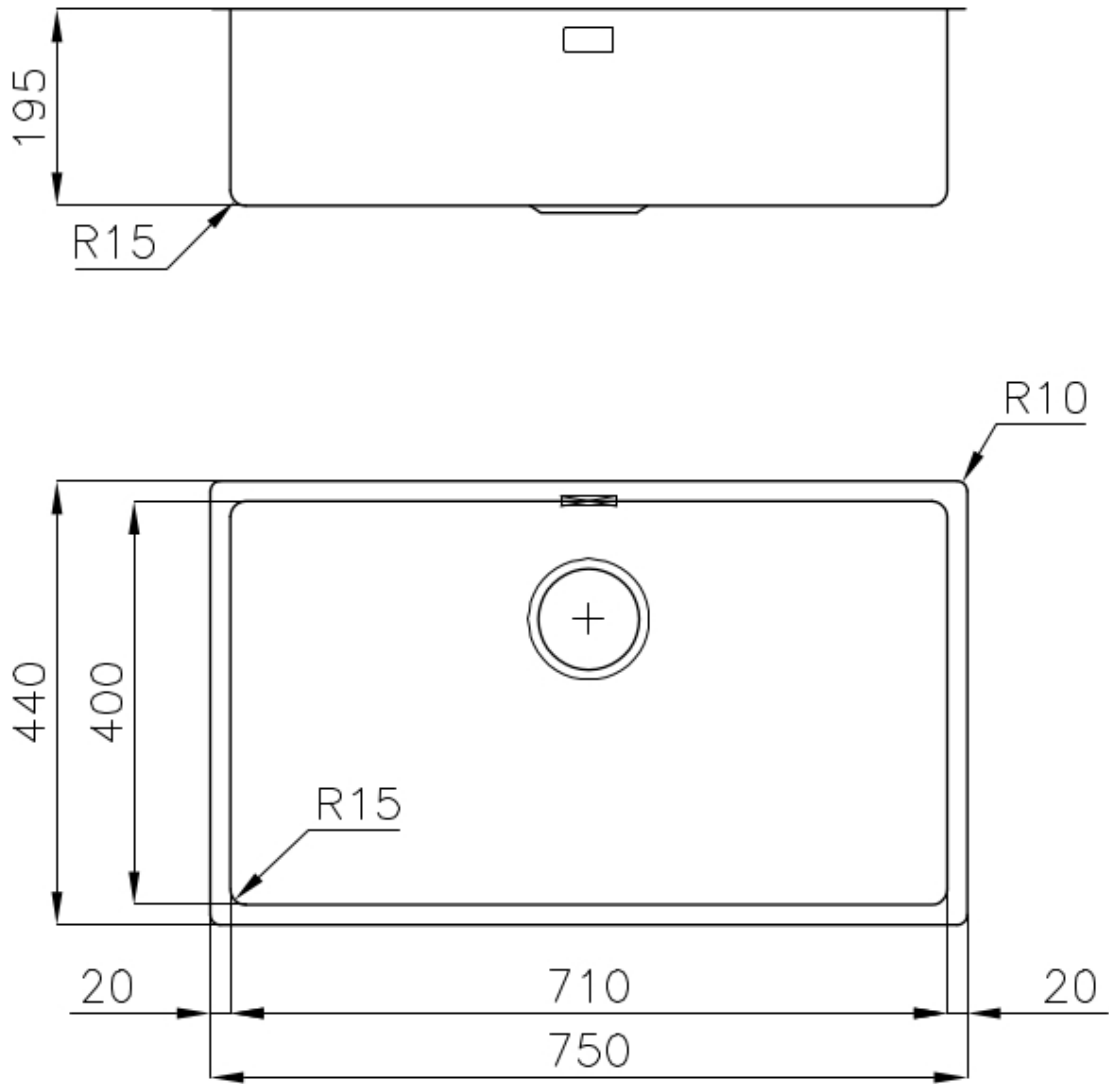

LAVELLI DI SPESSORE

Acciaio spesso 1 mm. Uno spessore importante che garantisce la massima robustezza per lavelli che non conoscono i segni del tempo.

PILETTA 3,5" BASKET

Lo scarico è dotato di piletta grande 3,5", con il pratico tappo a cestello che impedisce il defluire nello scarico di parti solide.

TROPPO PIENO PERIMETRALE

Il troppo/pieno è una sicurezza sempre presente sui lavelli Foster che impedisce il traboccare dell'acqua dalla vasca in caso di dimenticanze. La soluzione a scarico perimetrale migliora l'estetica grazie alla forma squadrata ed essenziale.

VASCA A RAGGIO STRETTO

Vasche con forme squadrate dal design moderno e con aumentata capienza. Per un'estetica minimal coniugata con la massima praticità.

DETTAGLI

Bordo Installazione	Sottotop
Colorazione	Gun Metal
Finitura	PVD
Materiale	Acciaio inox AISI 304
Texture	Vintage
Base	80 cm
Dimensioni	750x440 mm
Dotazioni standard	Ganci di fissaggio, guarnizione, piletta, troppo-pieno e sifone, Imballo in scatola
Fori Mixer	Nessun foro di serie
Foro incasso	Vedi scheda tecnica
Gocciolatoio	No
Larghezza	75 cm
Misura vasca	710x400mm
Numero vasche	1 vasca
Piletta	Piletta 3,5"

DATI TECNICI

Cut out size
Dimensioni per foratura top

GALLERIA FOTOGRAFICA

ACCESSORI OPZIONALI

Cestello bianco

Cestello inox

Cestello portapiatti inox

Griglia portapiatti inox