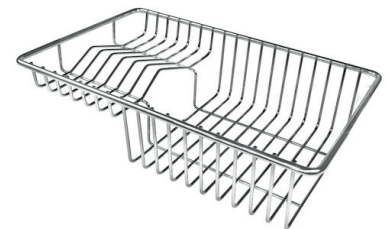

VASCA A RAGGIO STRETTO

Vasche con forme squadrate dal design moderno e con aumentata capienza. Per un'estetica minimal coniugata con la massima praticità.

DETTAGLI

Bordo Installazione	Sottotop
Colorazione	Gun Metal
Finitura	PVD
Materiale	Acciaio inox AISI 304
Texture	Vintage
Base	80 cm
Dimensioni	750x440 mm
Dotazioni standard	Ganci di fissaggio, guarnizione, piletta, troppo-pieno e sifone, Imballo in scatola
Fori Mixer	Nessun foro di serie
Foro incasso	Vedi scheda tecnica
Gocciolatoio	No
Larghezza	75 cm
Misura vasca	710x400mm
Numero vasche	1 vasca
Piletta	Piletta 3,5"

DATI TECNICI

Cut out size
Dimensioni per foratura top

GALLERIA FOTOGRAFICA

ACCESSORI OPZIONALI

Cestello bianco

Cestello inox

Cestello portapiatti inox

Griglia portapiatti inox

Kit tagliere in legno Iroko con
vaschetta scolapasta in acciaio
inox

Scolapasta inox

Tagliere in cristallo

Tagliere in HPDE

Tagliere Twin in HDPE

Tagliere Twin in legno Iroko

Tagliere Twin in legno Iroko

Vaschetta bianca

Cestello portapiatti inox

Kit grattugia con supporto per anello e vassoio di raccolta alimenti

Vaschetta forata inox

ATTENZIONE

Gli accessori 8159101, 8100303, 8151000 sono utilizzabili solo in abbinamento con l'accessorio 8644101