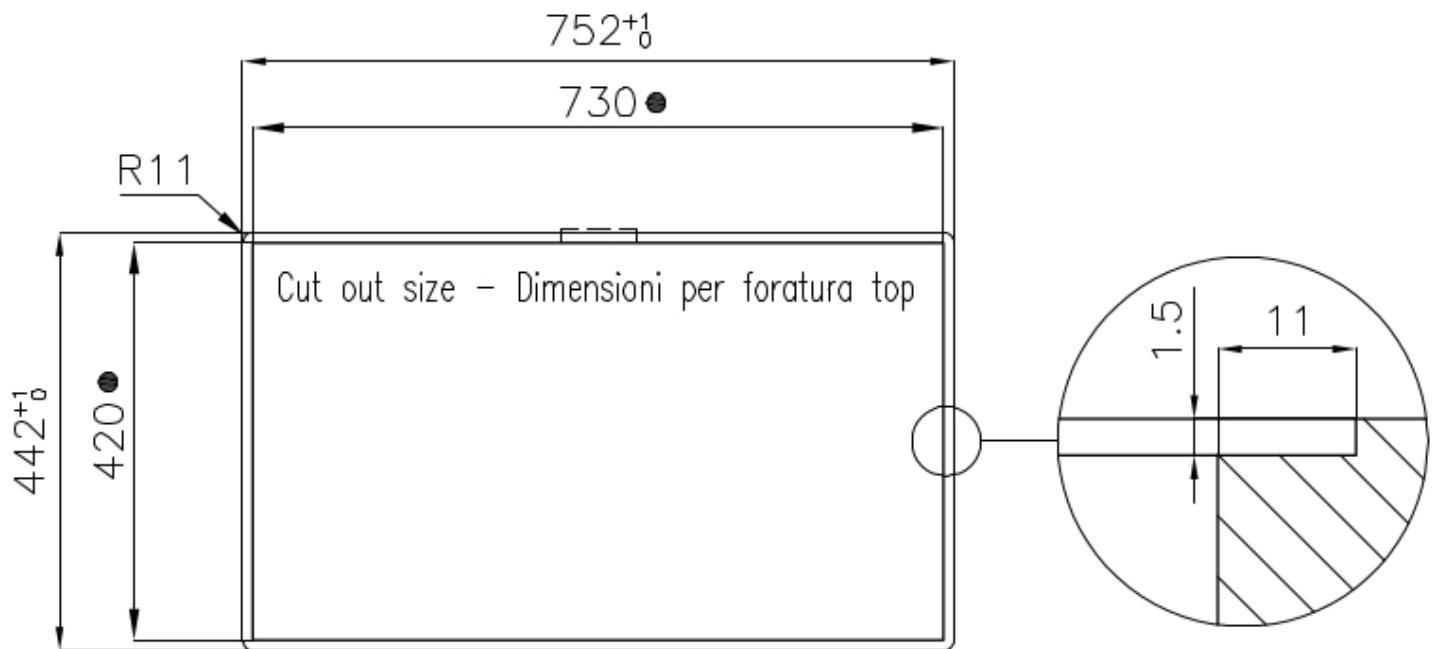

- Built-in cut out for FTS – Foratura per installazione FTS

GALLERIA FOTOGRAFICA