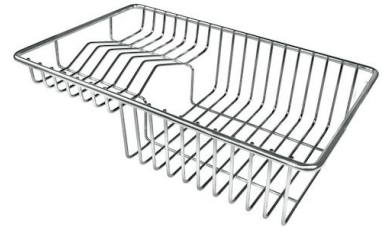

VASCA A RAGGIO STRETTO

Vasche con forme squadrate dal design moderno e con aumentata capienza. Per un'estetica minimal coniugata con la massima praticità.

DETTAGLI

Bordo Installazione

Sopratop | Filotop

Finitura

Spazzolato Foster

Materiale

Acciaio inox AISI 304

Texture	Spazzolato
Base	80 cm
Dimensioni	750x440 mm
Dotazioni standard	Ganci di fissaggio, guarnizione, piletta, troppo-pieno e sifone, Imballo in scatola
Fori Mixer	Nessun foro di serie
Foro incasso	Vedi scheda tecnica
Gocciolatoio	No
Larghezza	75 cm
Misura vasca	710x400mm
Numero vasche	1 vasca
Piletta	Piletta 3,5"

DATI TECNICI

Intaglio per il troppo-pieno
Recess for housing the over-flow

- Built-in cut out for FTS – Foratura per installazione FTS

GALLERIA FOTOGRAFICA

ACCESSORI OPZIONALI

Cestello inox

Cestello portapiatti inox

Cestello portapiatti inox

Griglia portapiatti inox

Kit tagliere in legno Iroko con
vaschetta scolapasta in acciaio
inox

Scolapasta inox

Tagliere in cristallo

Tagliere in HPDE

Tagliere Twin in HDPE

Tagliere Twin in legno Iroko