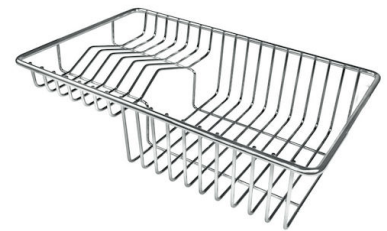

LAVELLI DI SPESSORE

Acciaio spesso 1 mm. Uno spessore importante che garantisce la massima robustezza per lavelli che non conoscono i segni del tempo.

PILETTA 3,5" BASKET

Lo scarico è dotato di piletta grande 3,5", con il pratico tappo a cestello che impedisce il defluire nello scarico di parti solide.

VASCA A RAGGIO STRETTO

Vasche con forme squadrate dal design moderno e con aumentata capienza. Per un'estetica minimal coniugata con la massima praticità.

DETTAGLI

Bordo Installazione	Sottotop
Colorazione	Gold
Finitura	PVD
Materiale	Acciaio inox AISI 304
Texture	Vintage
Base	45 cm
Dimensioni	440x440 mm
Dotazioni standard	Ganci di fissaggio, guarnizione, piletta, troppo-pieno e sifone, Imballo in scatola
Fori Mixer	Nessun foro di serie
Foro incasso	Vedi scheda tecnica
Gocciolatoio	No
Larghezza	44 cm
Misura vasca	400x400mm
Numero vasche	1 vasca
Piletta	Piletta 3,5"

DATI TECNICI

Cut out size
Dimensioni per foratura top

GALLERIA FOTOGRAFICA

ACCESSORI OPZIONALI

Cestello bianco

Cestello inox

Cestello portapiatti inox

Griglia portapiatti inox

Kit tagliere in legno Iroko con
vaschetta scolapasta in acciaio
inox

Scolapasta inox

Tagliere in cristallo

Tagliere in HPDE

Tagliere Twin in HDPE

Tagliere Twin in legno Iroko

Tagliere Twin in legno Iroko

Vaschetta bianca