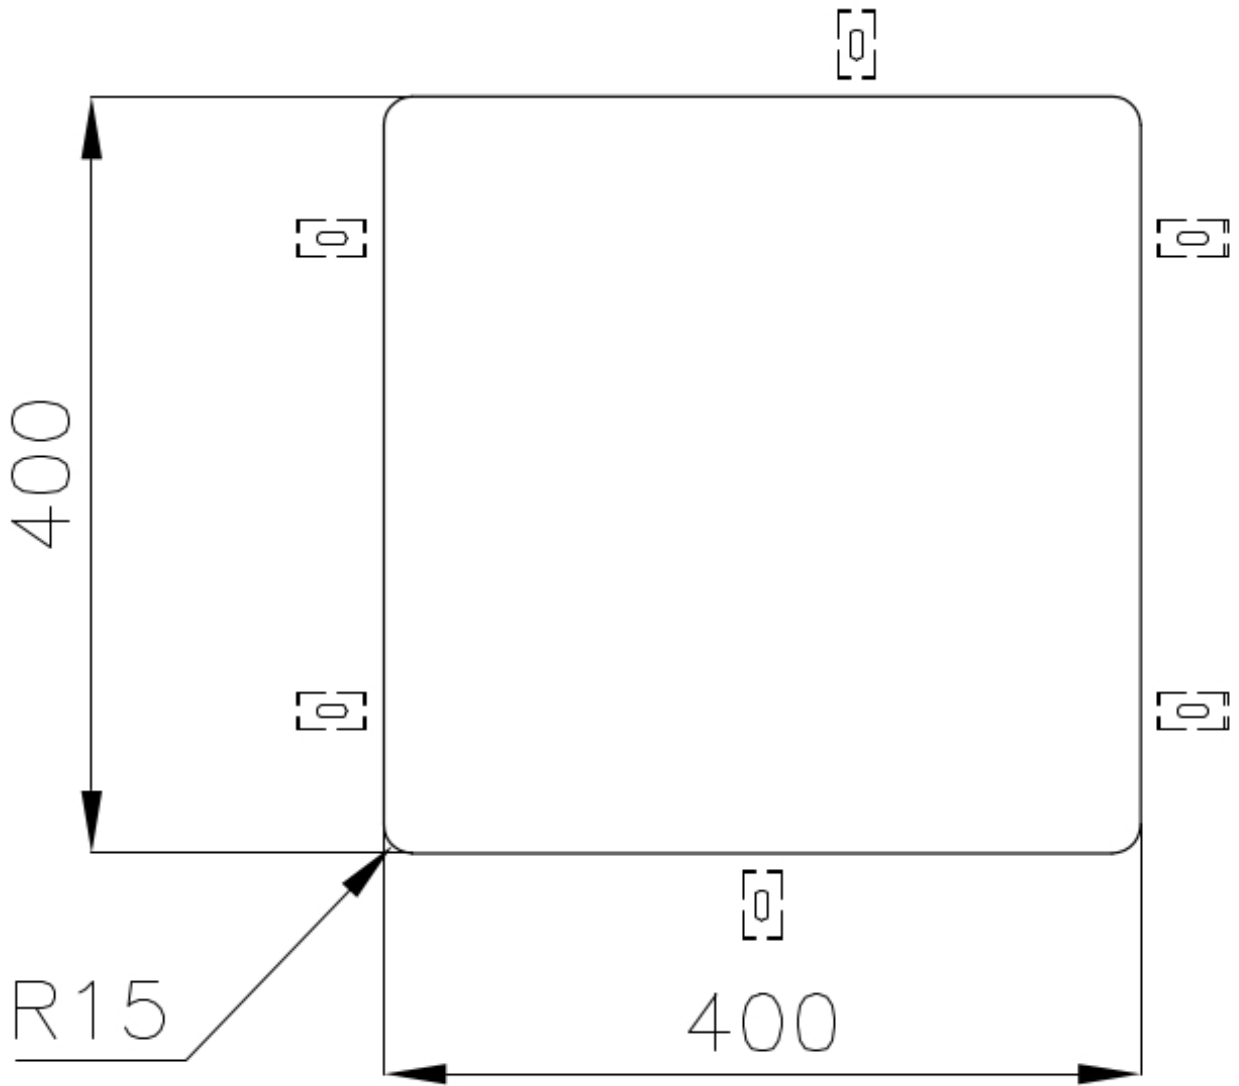

TROPPO PIENO PERIMETRALE

Il troppo/pieno è una sicurezza sempre presente sui lavelli Foster che impedisce il traboccare dell'acqua dalla vasca in caso di dimenticanze. La soluzione a scarico perimetrale migliora l'estetica grazie alla forma squadrata ed essenziale.

VASCA A RAGGIO STRETTO

Vasche con forme squadrate dal design moderno e con aumentata capienza. Per un'estetica minimal coniugata con la massima praticità.

DETTAGLI

Bordo Installazione	Sottotop
Colorazione	Gold
Finitura	PVD
Materiale	Acciaio inox AISI 304
Texture	Vintage
Base	45 cm
Dimensioni	440x440 mm
Dotazioni standard	Ganci di fissaggio, guarnizione, piletta, troppo-pieno e sifone, Imballo in scatola
Fori Mixer	Nessun foro di serie
Foro incasso	Vedi scheda tecnica
Gocciolatoio	No
Larghezza	44 cm
Misura vasca	400x400mm
Numero vasche	1 vasca
Piletta	Piletta 3,5"

DATI TECNICI

Cut out size
Dimensioni per foratura top

GALLERIA FOTOGRAFICA

ACCESSORI OPZIONALI

Cestello bianco

Cestello inox

Cestello portapiatti inox

Griglia portapiatti inox