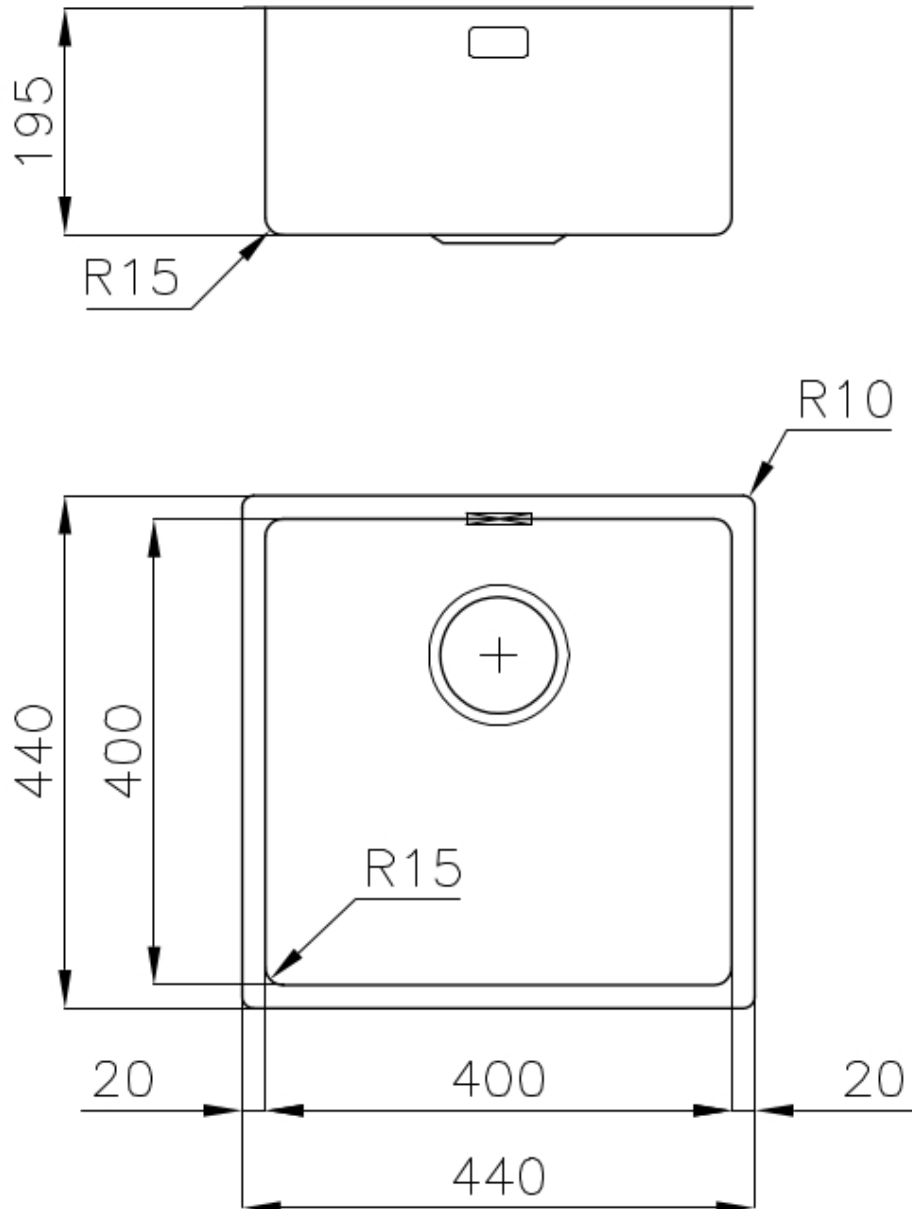

LAVELLI DI SPESSORE

Acciaio spesso 1 mm. Uno spessore importante che garantisce la massima robustezza per lavelli che non conoscono i segni del tempo.

PILETTA 3,5" BASKET

Lo scarico è dotato di piletta grande 3,5", con il pratico tappo a cestello che impedisce il defluire nello scarico di parti solide.

TROPPO PIENO PERIMETRALE

Il troppo/pieno è una sicurezza sempre presente sui lavelli Foster che impedisce il traboccare dell'acqua dalla vasca in caso di dimenticanze. La soluzione a scarico perimetrale migliora l'estetica grazie alla forma squadrata ed essenziale.

VASCA A RAGGIO STRETTO

Vasche con forme squadrate dal design moderno e con aumentata capienza. Per un'estetica minimal coniugata con la massima praticità.

DETTAGLI

Bordo Installazione	Sottotop
Colorazione	Gold
Finitura	PVD
Materiale	Acciaio inox AISI 304
Texture	Vintage
Base	45 cm
Dimensioni	440x440 mm
Dotazioni standard	Ganci di fissaggio, guarnizione, piletta, troppo-pieno e sifone, Imballo in scatola
Fori Mixer	Nessun foro di serie
Foro incasso	Vedi scheda tecnica
Gocciolatoio	No
Larghezza	44 cm
Misura vasca	400x400mm
Numero vasche	1 vasca
Piletta	Piletta 3,5"

DATI TECNICI

Cut out size
Dimensioni per foratura top

GALLERIA FOTOGRAFICA

ACCESSORI OPZIONALI

Cestello bianco

Cestello inox

Cestello portapiatti inox

Griglia portapiatti inox