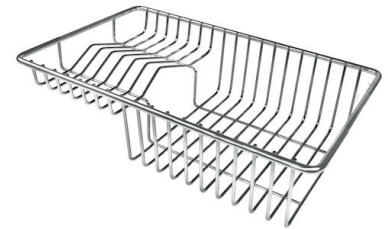

#### VASCA A RAGGIO STRETTO

Vasche con forme squadrate dal design moderno e con aumentata capienza. Per un'estetica minimal coniugata con la massima praticità.

### DETTAGLI

Bordo Installazione	Sottotop
Colorazione	Gun Metal
Finitura	PVD
Materiale	Acciaio inox AISI 304
Texture	Vintage
Base	45 cm
Dimensioni	440x440 mm
Dotazioni standard	Ganci di fissaggio, guarnizione, piletta, troppo-pieno e sifone, Imballo in scatola
Fori Mixer	Nessun foro di serie
Foro incasso	Vedi scheda tecnica
Gocciolatoio	No
Larghezza	44 cm
Misura vasca	400x400mm
Numero vasche	1 vasca
Piletta	Piletta 3,5"

## ACCESSORI OPZIONALI

Cestello bianco

Cestello inox

Cestello portapiatti inox

Griglia portapiatti inox

Kit tagliere in legno Iroko con  
vaschetta scolapasta in acciaio  
inox

Scolapasta inox

Tagliere in cristallo