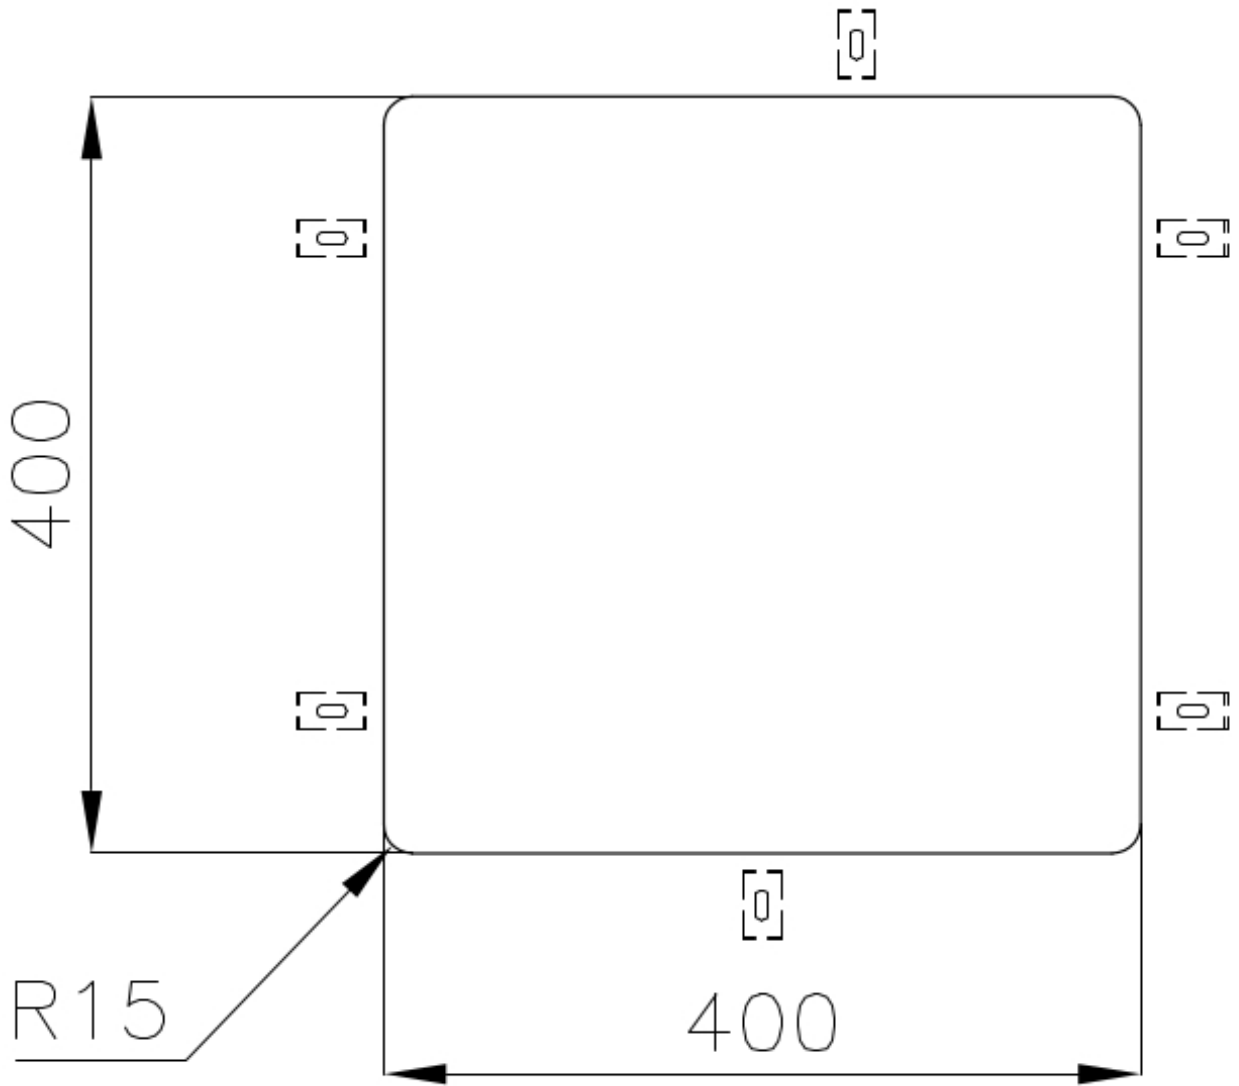

#### TROPPO PIENO PERIMETRALE

Il troppo/pieno è una sicurezza sempre presente sui lavelli Foster che impedisce il traboccare dell'acqua dalla vasca in caso di dimenticanze. La soluzione a scarico perimetrale migliora l'estetica grazie alla forma squadrata ed essenziale.

#### VASCA A RAGGIO STRETTO

Vasche con forme squadrate dal design moderno e con aumentata capienza. Per un'estetica minimal coniugata con la massima praticità.

### DETTAGLI

Bordo Installazione	Sottotop
Colorazione	Gun Metal
Finitura	PVD
Materiale	Acciaio inox AISI 304
Texture	Vintage
Base	45 cm
Dimensioni	440x440 mm
Dotazioni standard	Ganci di fissaggio, guarnizione, piletta, troppo-pieno e sifone, Imballo in scatola
Fori Mixer	Nessun foro di serie
Foro incasso	Vedi scheda tecnica
Gocciolatoio	No
Larghezza	44 cm
Misura vasca	400x400mm
Numero vasche	1 vasca
Piletta	Piletta 3,5"

## DATI TECNICI

Cut out size  
Dimensioni per foratura top