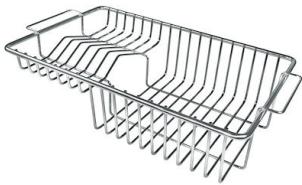

VASCA A RAGGIO STRETTO

Vasche con forme squadrate dal design moderno e con aumentata capienza. Per un'estetica minimal coniugata con la massima praticità.

DETTAGLI

Bordo Installazione

Sottotop

Materiale

Acciaio inox AISI 304

DATI TECNICI

Cut out size
Dimensioni per foratura top

GALLERIA FOTOGRAFICA

ACCESSORI OPZIONALI

Cestello bianco

Cestello inox

Cestello portapiatti inox

Griglia portapiatti inox

Kit tagliere in legno Iroko con
vaschetta scolapasta in acciaio
inox

Scolapasta inox

Tagliere in cristallo

Tagliere in HPDE

Tagliere Twin in HDPE

Tagliere Twin in legno Iroko

Tagliere Twin in legno Iroko

Vaschetta bianca

Cestello portapiatti inox

Kit grattugia con supporto per anello e vassoio di raccolta alimenti

Vaschetta forata inox

ATTENZIONE

Gli accessori 8159101, 8100303, 8151000 sono utilizzabili solo in abbinamento con l'accessorio 8644101