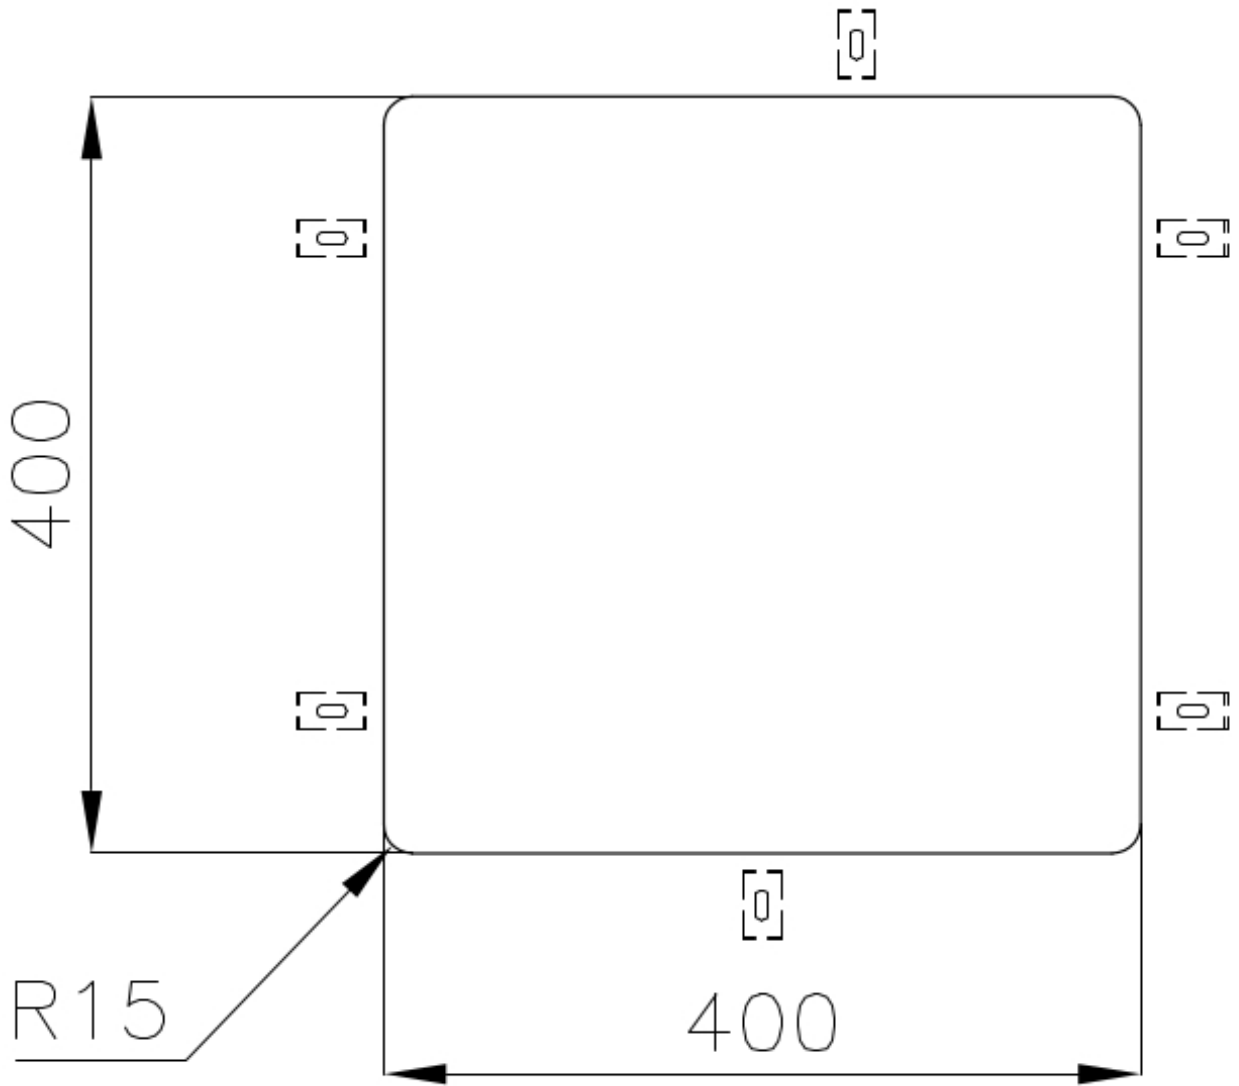

Cut out size
Dimensioni per foratura top