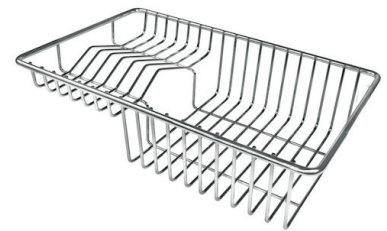

VASCA A RAGGIO STRETTO

Vasche con forme squadrate dal design moderno e con aumentata capienza. Per un'estetica minimal coniugata con la massima praticità.

DETTAGLI

Bordo Installazione

Sottotop

Materiale

Acciaio inox AISI 304

Texture	Vintage
Base	45 cm
Dimensioni	440x440 mm
Dotazioni standard	Ganci di fissaggio, guarnizione, piletta, troppo-pieno e sifone, Imballo in scatola
Fori Mixer	Nessun foro di serie
Foro incasso	Vedi scheda tecnica
Gocciolatoio	No
Larghezza	44 cm
Misura vasca	400x400mm
Numero vasche	1 vasca
Piletta	Piletta 3,5"

DATI TECNICI

Cut out size
Dimensioni per foratura top

GALLERIA FOTOGRAFICA

ACCESSORI OPZIONALI

Cestello bianco

Cestello inox

Cestello portapiatti inox

Griglia portapiatti inox

Kit tagliere in legno Iroko con
vaschetta scolapasta in acciaio
inox

Scolapasta inox

Tagliere in cristallo

Tagliere in HPDE

Tagliere Twin in HDPE

Tagliere Twin in legno Iroko

Tagliere Twin in legno Iroko

Vaschetta bianca