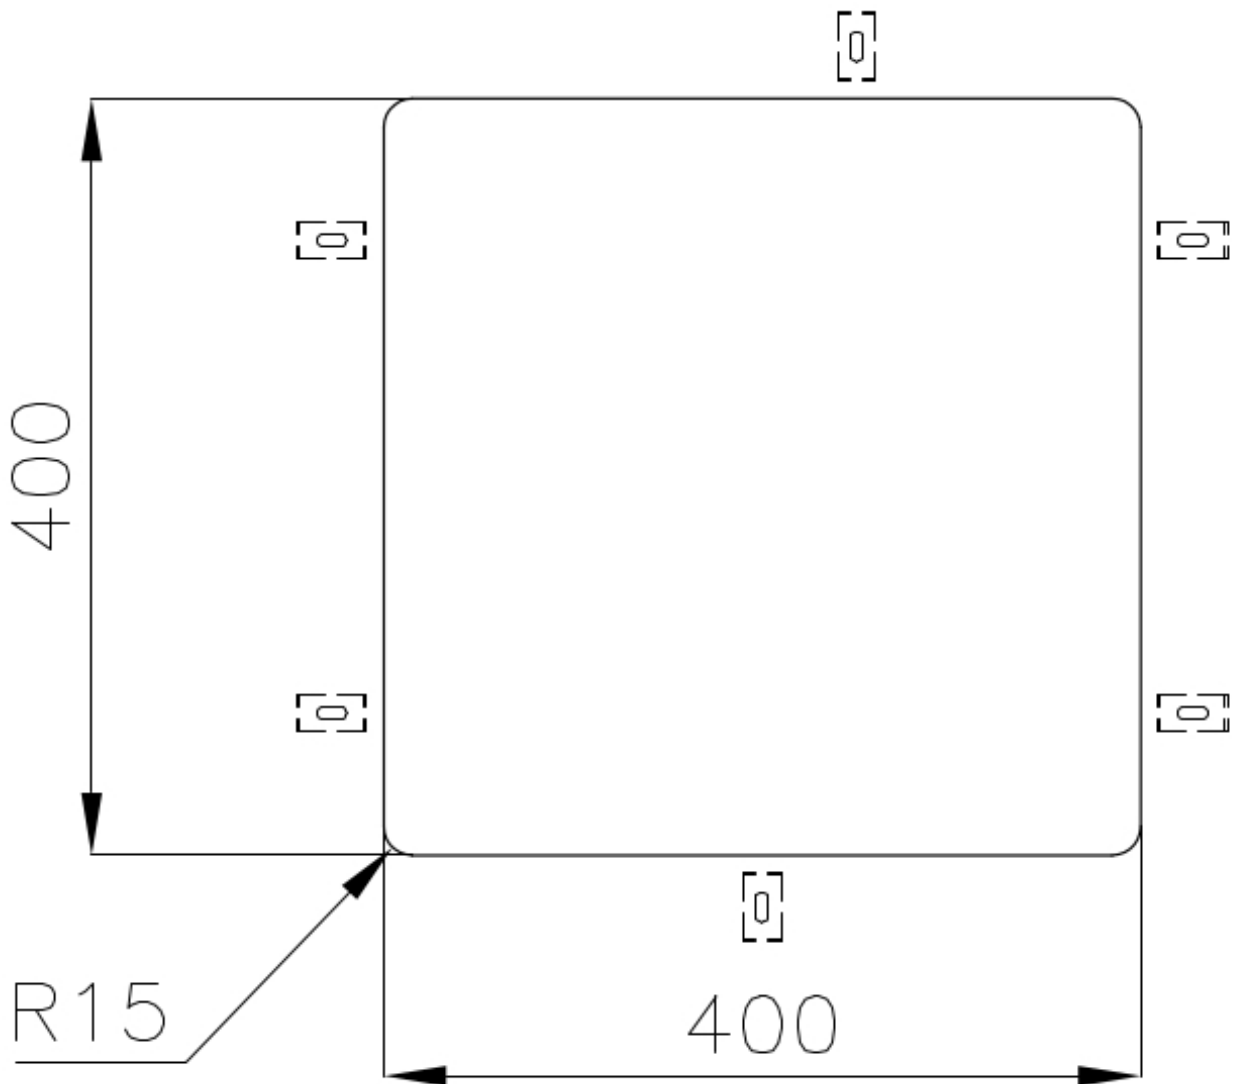

Cut out size
Dimensioni per foratura top

GALLERIA FOTOGRAFICA