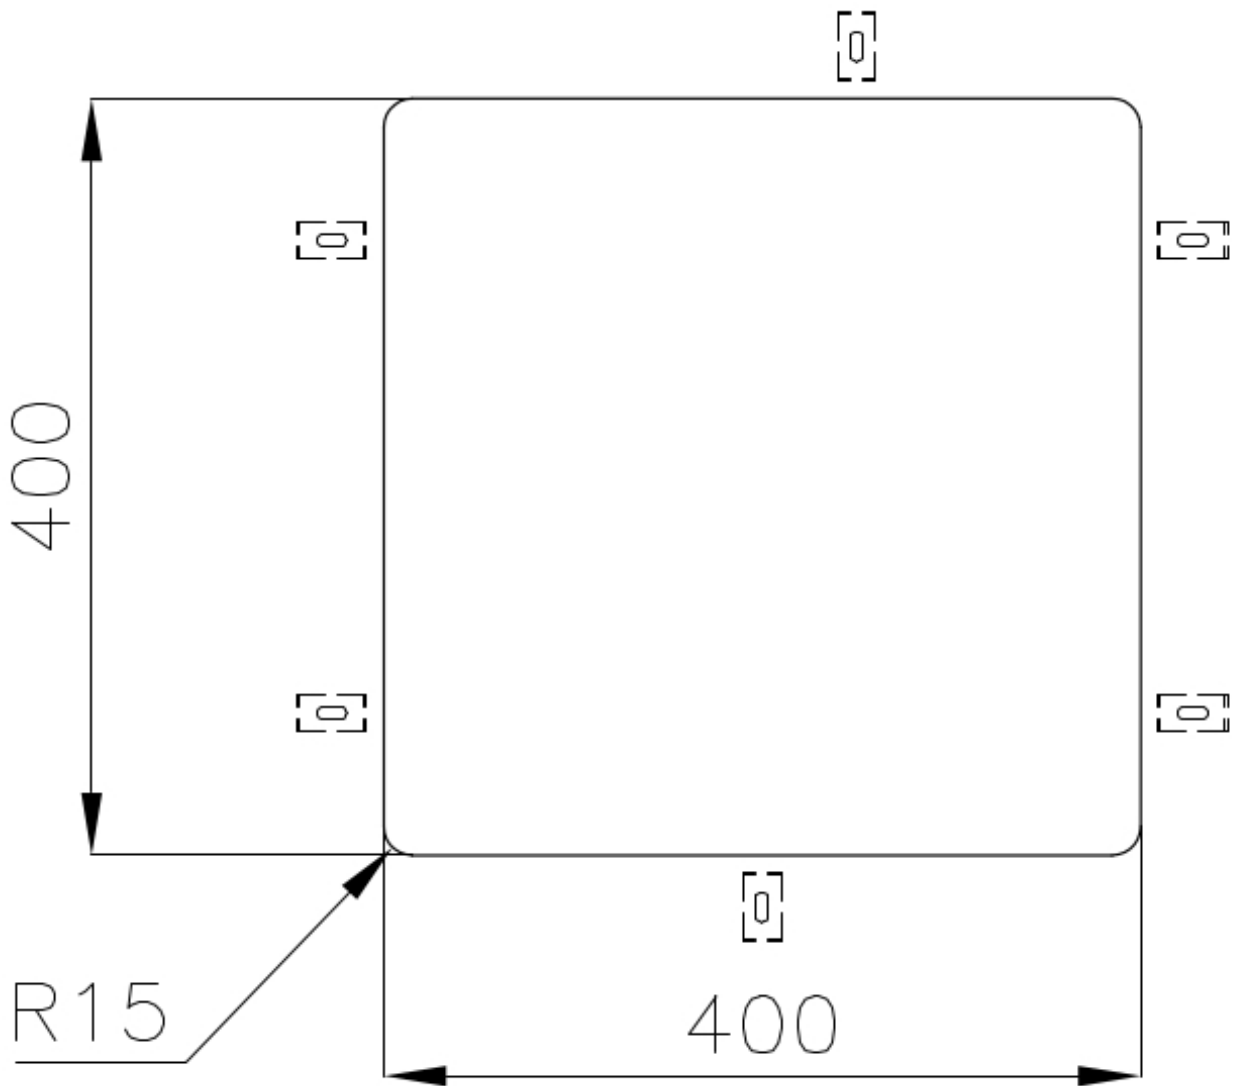

Cut out size
Dimensioni per foratura top

GALLERIA FOTOGRAFICA