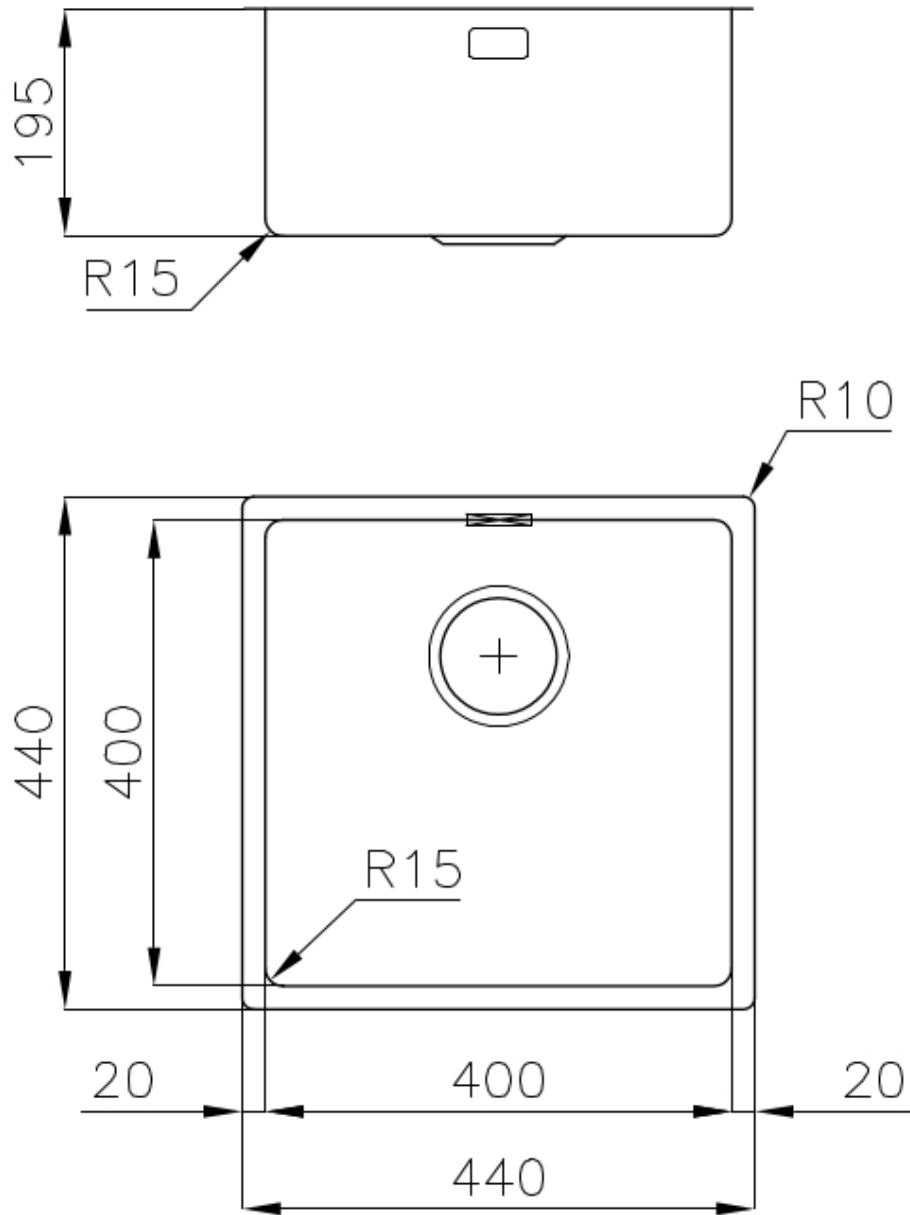

TROPPO PIENO PERIMETRALE

Il troppo/pieno è una sicurezza sempre presente sui lavelli Foster che impedisce il traboccare dell'acqua dalla vasca in caso di dimenticanze. La soluzione a scarico perimetrale migliora l'estetica grazie alla forma squadrata ed essenziale.

VASCA A RAGGIO STRETTO

Vasche con forme squadrate dal design moderno e con aumentata capienza. Per un'estetica minimal coniugata con la massima praticità.

DETTAGLI

Bordo Installazione

Sottotop

Colorazione

Copper

Finitura	PVD
Materiale	Acciaio inox AISI 304
Texture	Spazzolato
Base	45 cm
Dimensioni	440x440 mm
Dotazioni standard	Ganci di fissaggio, guarnizione, piletta, troppo-pieno e sifone, Imballo in scatola
Fori Mixer	Nessun foro di serie
Foro incasso	Vedi scheda tecnica
Gocciolatoio	No
Larghezza	44 cm
Misura vasca	400x400mm
Numero vasche	1 vasca
Piletta	Piletta 3,5"

DATI TECNICI

Cut out size
Dimensioni per foratura top

GALLERIA FOTOGRAFICA

ACCESSORI OPZIONALI

Cestello bianco

Cestello inox

Cestello portapiatti inox

Griglia portapiatti inox