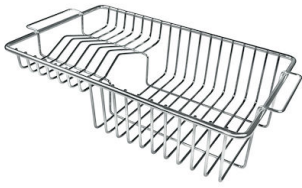

VASCA A RAGGIO STRETTO

Vasche con forme squadrate dal design moderno e con aumentata capienza. Per un'estetica minimal coniugata con la massima praticità.

DETTAGLI

Bordo Installazione

Sottotop

Colorazione

Copper

DATI TECNICI

Cut out size
Dimensioni per foratura top

GALLERIA FOTOGRAFICA

ACCESSORI OPZIONALI

Cestello bianco

Cestello inox

Cestello portapiatti inox

Griglia portapiatti inox

Kit tagliere in legno Iroko con
vaschetta scolapasta in acciaio
inox

Scolapasta inox

Tagliere in cristallo

Tagliere in HPDE

Tagliere Twin in HDPE

Tagliere Twin in legno Iroko

Tagliere Twin in legno Iroko

Vaschetta bianca

Cestello portapiatti inox

Kit grattugia con supporto per anello e vassoio di raccolta alimenti

Vaschetta forata inox

ATTENZIONE

Gli accessori 8159101, 8100303,8151000 sono utilizzabili solo in abbinamento con l'accessorio 8644101