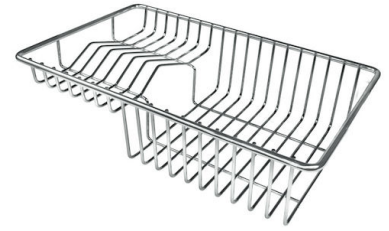

VASCA A RAGGIO STRETTO

Vasche con forme squadrate dal design moderno e con aumentata capienza. Per un'estetica minimal coniugata con la massima praticità.

DETTAGLI

Bordo Installazione

Sottotop

Colorazione

Copper

Finitura	PVD
Materiale	Acciaio inox AISI 304
Texture	Spazzolato
Base	45 cm
Dimensioni	440x440 mm
Dotazioni standard	Ganci di fissaggio, guarnizione, piletta, troppo-pieno e sifone, Imballo in scatola
Fori Mixer	Nessun foro di serie
Foro incasso	Vedi scheda tecnica
Gocciolatoio	No
Larghezza	44 cm
Misura vasca	400x400mm
Numero vasche	1 vasca
Piletta	Piletta 3,5"

DATI TECNICI

Cut out size
Dimensioni per foratura top

GALLERIA FOTOGRAFICA

ACCESSORI OPZIONALI

Cestello bianco

Cestello inox

Cestello portapiatti inox

Griglia portapiatti inox

Kit tagliere in legno Iroko con
vaschetta scolapasta in acciaio
inox

Scolapasta inox

Tagliere in cristallo

Tagliere in HPDE

Tagliere Twin in HDPE

Tagliere Twin in legno Iroko

Tagliere Twin in legno Iroko

Vaschetta bianca