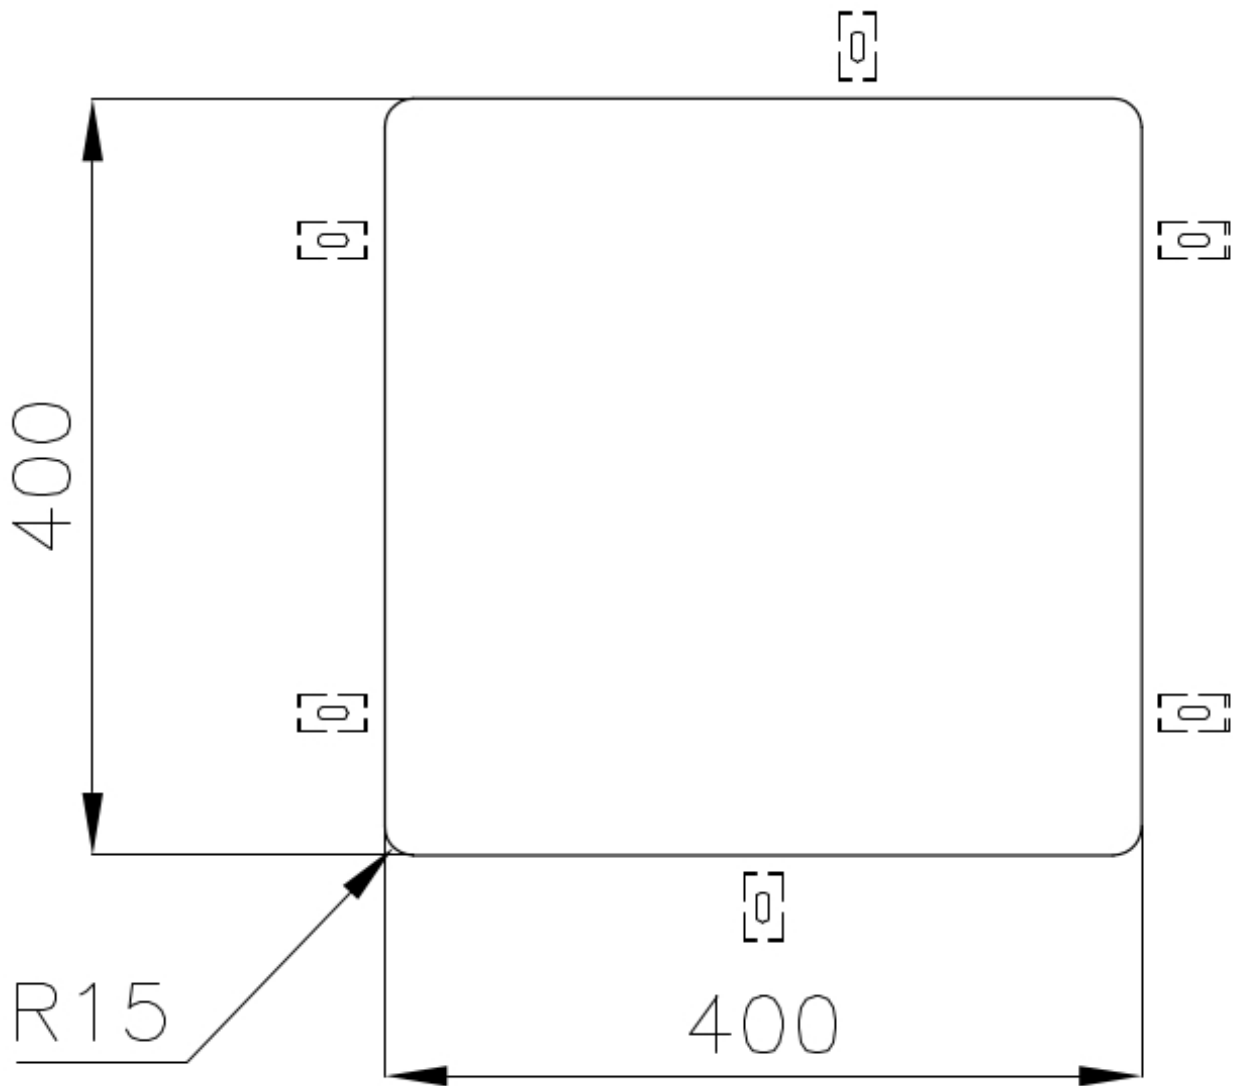

#### VASCA A RAGGIO STRETTO

Vasche con forme squadrate dal design moderno e con aumentata capienza. Per un'estetica minimal coniugata con la massima praticità.

### DETTAGLI

Bordo Installazione

Sottotop

Finitura

Spazzolato Foster

Materiale

Acciaio inox AISI 304

Texture	Spazzolato
Base	45 cm
Dimensioni	440x440 mm
Dotazioni standard	Ganci di fissaggio, guarnizione, piletta, troppo-pieno e sifone, Imballo in scatola
Fori Mixer	Nessun foro di serie
Foro incasso	Vedi scheda tecnica
Gocciolatoio	No
Larghezza	44 cm
Misura vasca	400x400mm
Numero vasche	1 vasca
Piletta	Piletta 3,5"

## DATI TECNICI

Cut out size  
Dimensioni per foratura top