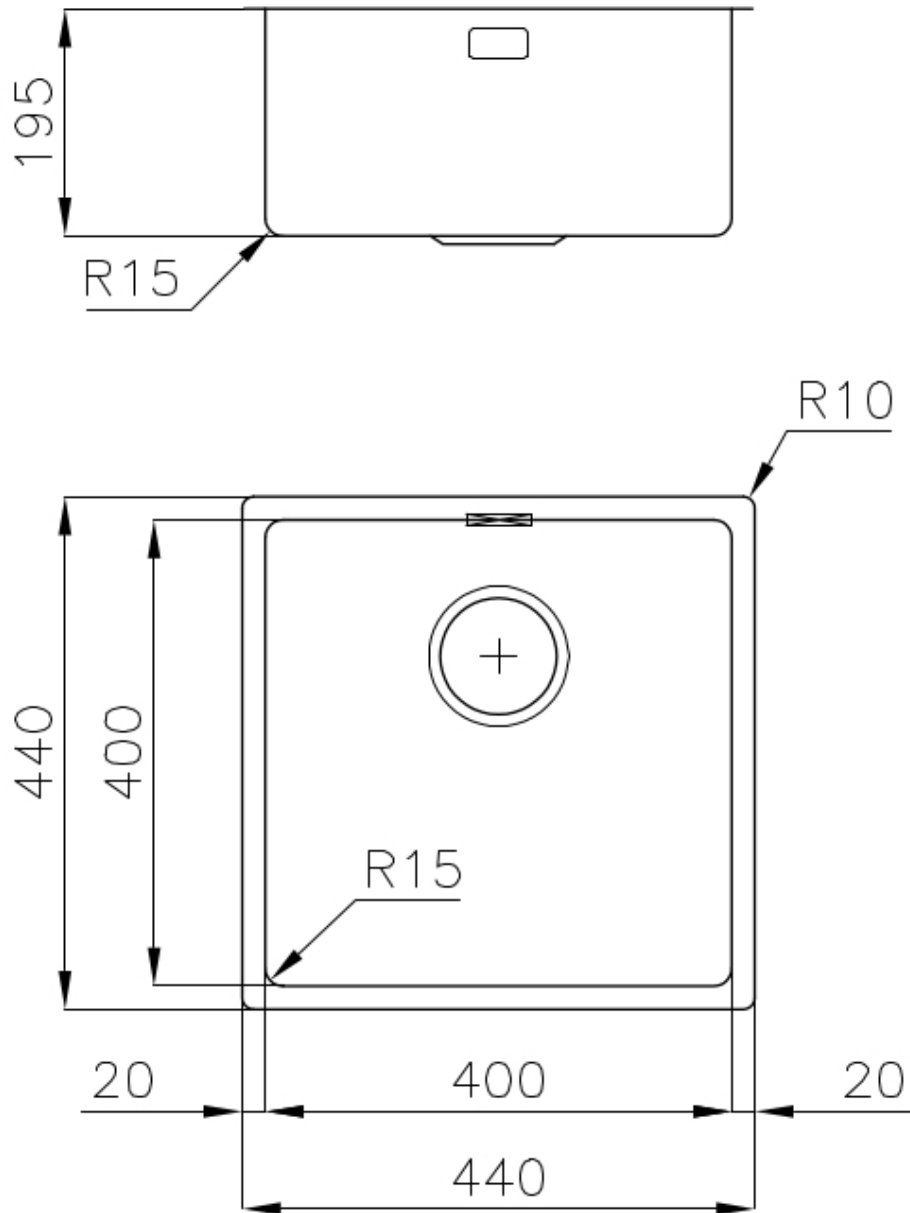

### DETTAGLI

Bordo Installazione

Sottotop

Finitura

Spazzolato Foster

Materiale

Acciaio inox AISI 304

Texture	Spazzolato
Base	45 cm
Dimensioni	440x440 mm
Dotazioni standard	Ganci di fissaggio, guarnizione, piletta, troppo-pieno e sifone, Imballo in scatola
Fori Mixer	Nessun foro di serie
Foro incasso	Vedi scheda tecnica
Gocciolatoio	No
Larghezza	44 cm
Misura vasca	400x400mm
Numero vasche	1 vasca
Piletta	Piletta 3,5"

## DATI TECNICI

Cut out size  
Dimensioni per foratura top