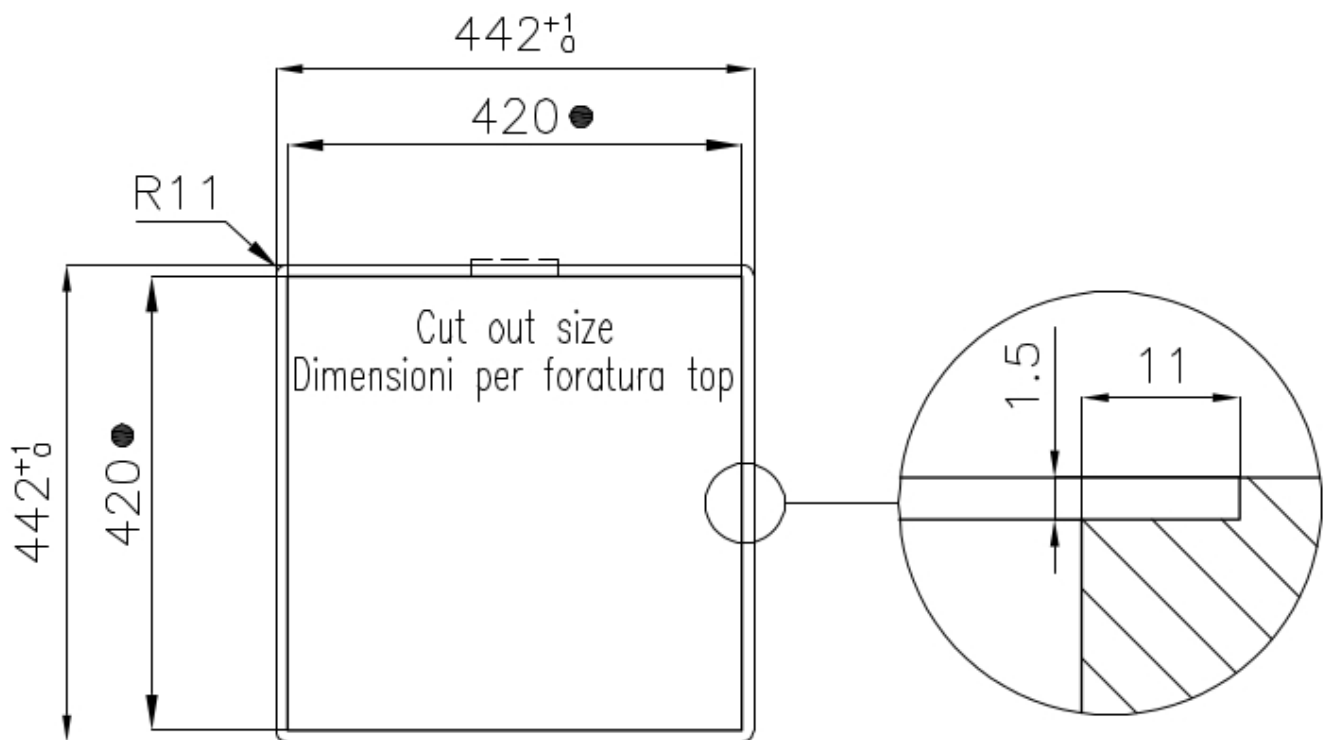

Intaglio per il troppo-pieno
Recess for housing the over-flow

- Built-in cut out for FTS – Foratura per installazione FTS

GALLERIA FOTOGRAFICA