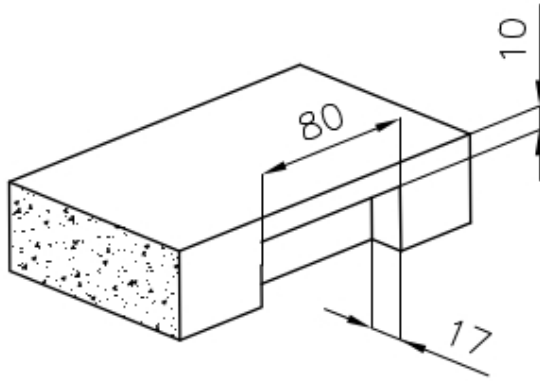

Intaglio per il troppo-pieno
Recess for housing the over-flow