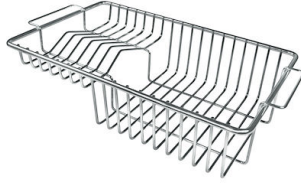

Cestello portapiatti inox