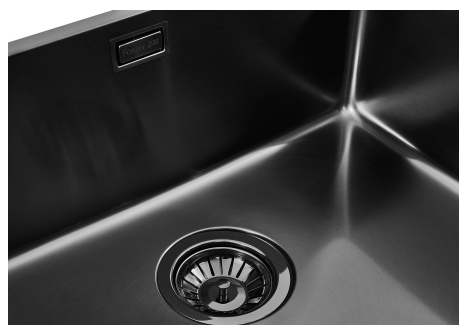

GALLERIA FOTOGRAFICA