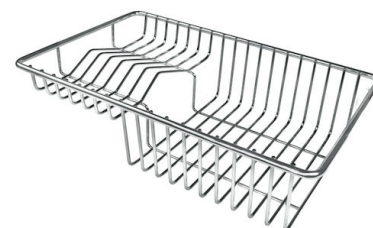

#### VASCA A RAGGIO STRETTO

Vasche con forme squadrate dal design moderno e con aumentata capienza. Per un'estetica minimal coniugata con la massima praticità.

### DETTAGLI

Bordo Installazione	Sottotop
Colorazione	Gold
Finitura	PVD
Materiale	Acciaio inox AISI 304
Texture	Vintage
Base	60 cm
Dimensioni	540x440 mm
Dotazioni standard	Ganci di fissaggio, guarnizione, piletta, troppo-pieno e sifone, Imballo in scatola
Fori Mixer	Nessun foro di serie
Foro incasso	Vedi scheda tecnica
Gocciolatoio	No
Larghezza	54 cm
Misura vasca	500x400mm
Numero vasche	1 vasca
Piletta	Piletta 3,5"

## ACCESSORI OPZIONALI

Cestello bianco

Cestello inox

Cestello portapiatti inox

Griglia portapiatti inox

Kit tagliere in legno Iroko con  
vaschetta scolapasta in acciaio  
inox

Scolapasta inox

Tagliere in cristallo