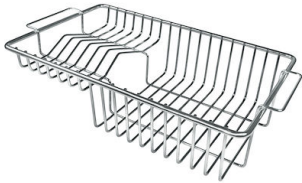

## ACCESSORI OPZIONALI

Cestello bianco

Cestello inox

Cestello portapiatti inox

Griglia portapiatti inox

Kit tagliere in legno Iroko con  
vaschetta scolapasta in acciaio  
inox

Scolapasta inox

Tagliere in cristallo

Tagliere in HPDE

Tagliere Twin in HDPE

Tagliere Twin in legno Iroko

Tagliere Twin in legno Iroko

Vaschetta bianca

Cestello portapiatti inox

Kit grattugia con supporto per anello e vassoio di raccolta alimenti