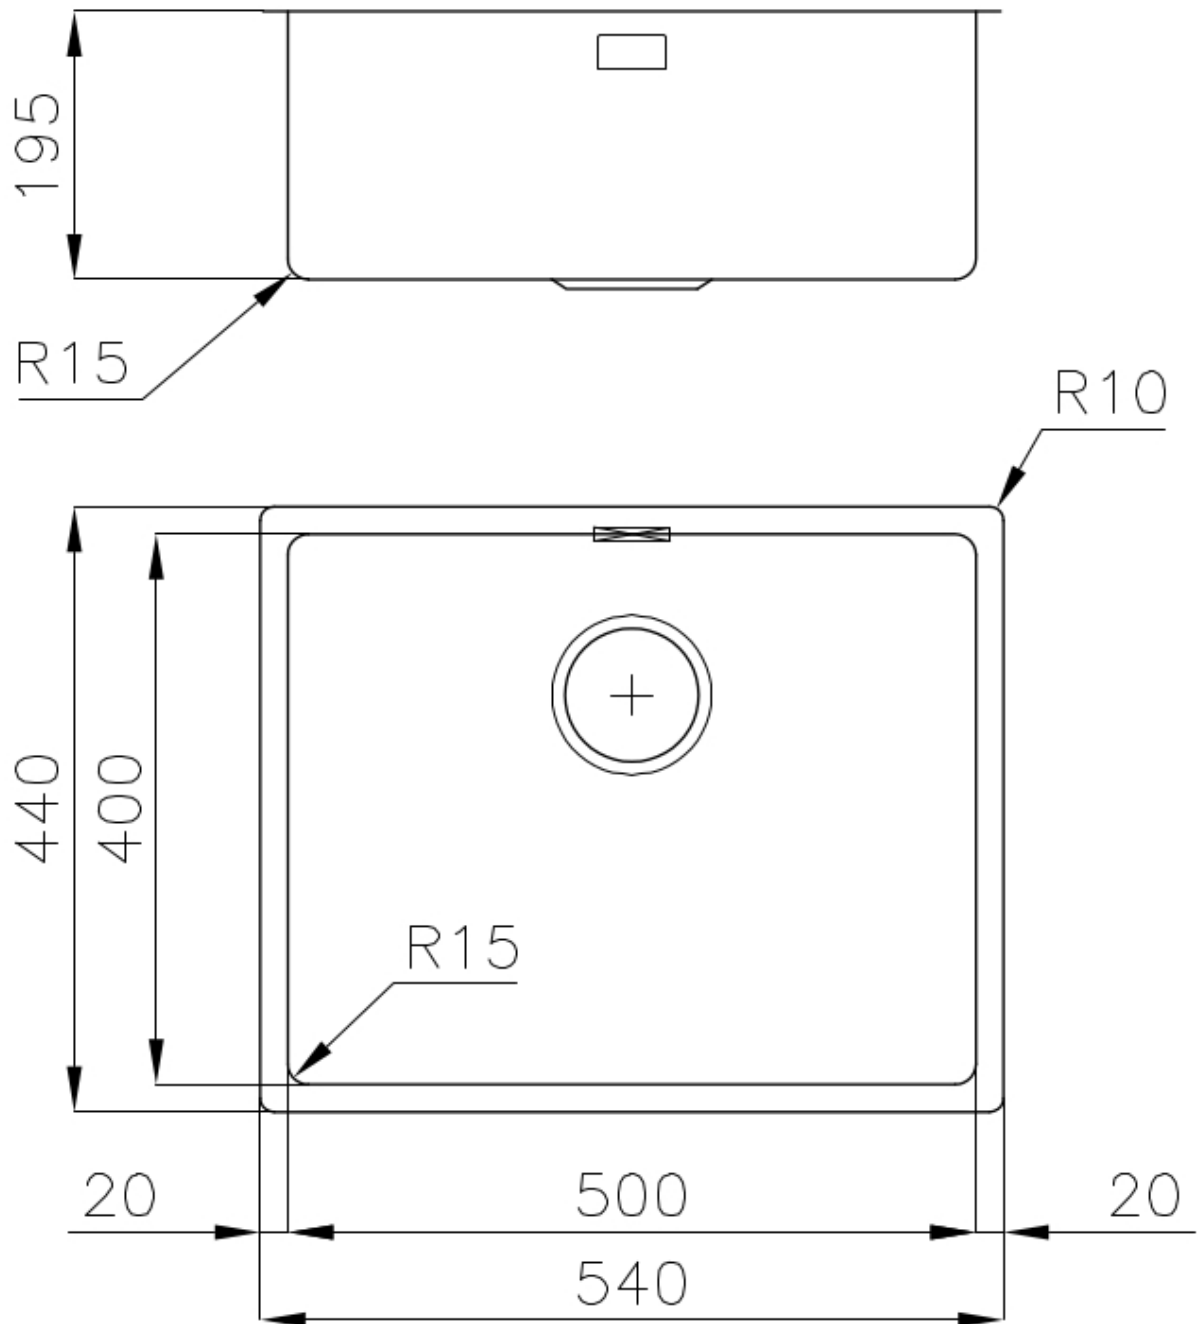

LAVELLI DI SPESSORE

Acciaio spesso 1 mm. Uno spessore importante che garantisce la massima robustezza per lavelli che non conoscono i segni del tempo.

PILETTA 3,5" BASKET

Lo scarico è dotato di piletta grande 3,5", con il pratico tappo a cestello che impedisce il defluire nello scarico di parti solide.

TROPPO PIENO PERIMETRALE

Il troppo/pieno è una sicurezza sempre presente sui lavelli Foster che impedisce il traboccare dell'acqua dalla vasca in caso di dimenticanze. La soluzione a scarico perimetrale migliora l'estetica grazie alla forma squadrata ed essenziale.

VASCA A RAGGIO STRETTO

Vasche con forme squadrate dal design moderno e con aumentata capienza. Per un'estetica minimal coniugata con la massima praticità.

DETTAGLI

Bordo Installazione	Sottotop
Colorazione	Gun Metal
Finitura	PVD
Materiale	Acciaio inox AISI 304
Texture	Vintage
Base	60 cm
Dimensioni	540x440 mm
Dotazioni standard	Ganci di fissaggio, guarnizione, piletta, troppo-pieno e sifone, Imballo in scatola
Fori Mixer	Nessun foro di serie
Foro incasso	Vedi scheda tecnica
Gocciolatoio	No
Larghezza	54 cm
Misura vasca	500x400mm
Numero vasche	1 vasca
Piletta	Piletta 3,5"

DATI TECNICI

Cut out size
Dimensioni per foratura top

GALLERIA FOTOGRAFICA

ACCESSORI OPZIONALI

Cestello bianco

Cestello inox

Cestello portapiatti inox

Griglia portapiatti inox