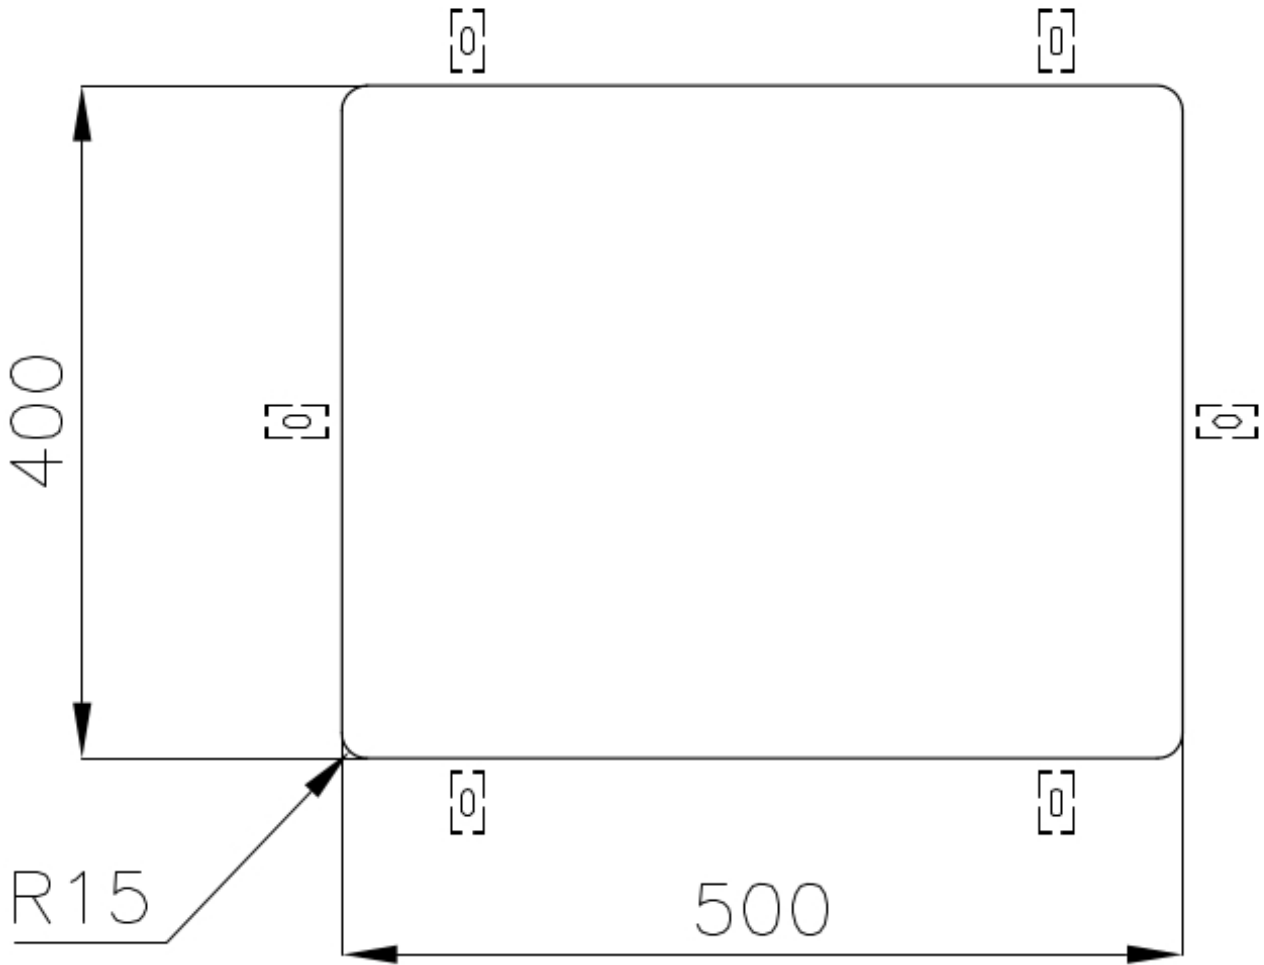

TROPPO PIENO PERIMETRALE

Il troppo/pieno è una sicurezza sempre presente sui lavelli Foster che impedisce il traboccare dell'acqua dalla vasca in caso di dimenticanze. La soluzione a scarico perimetrale migliora l'estetica grazie alla forma squadrata ed essenziale.

VASCA A RAGGIO STRETTO

Vasche con forme squadrate dal design moderno e con aumentata capienza. Per un'estetica minimal coniugata con la massima praticità.

DETTAGLI

Bordo Installazione	Sottotop
Colorazione	Gun Metal
Finitura	PVD
Materiale	Acciaio inox AISI 304
Texture	Vintage
Base	60 cm
Dimensioni	540x440 mm
Dotazioni standard	Ganci di fissaggio, guarnizione, piletta, troppo-pieno e sifone, Imballo in scatola
Fori Mixer	Nessun foro di serie
Foro incasso	Vedi scheda tecnica
Gocciolatoio	No
Larghezza	54 cm
Misura vasca	500x400mm
Numero vasche	1 vasca
Piletta	Piletta 3,5"

DATI TECNICI

Cut out size
Dimensioni per foratura top

GALLERIA FOTOGRAFICA

ACCESSORI OPZIONALI

Cestello bianco

Cestello inox

Cestello portapiatti inox

Griglia portapiatti inox