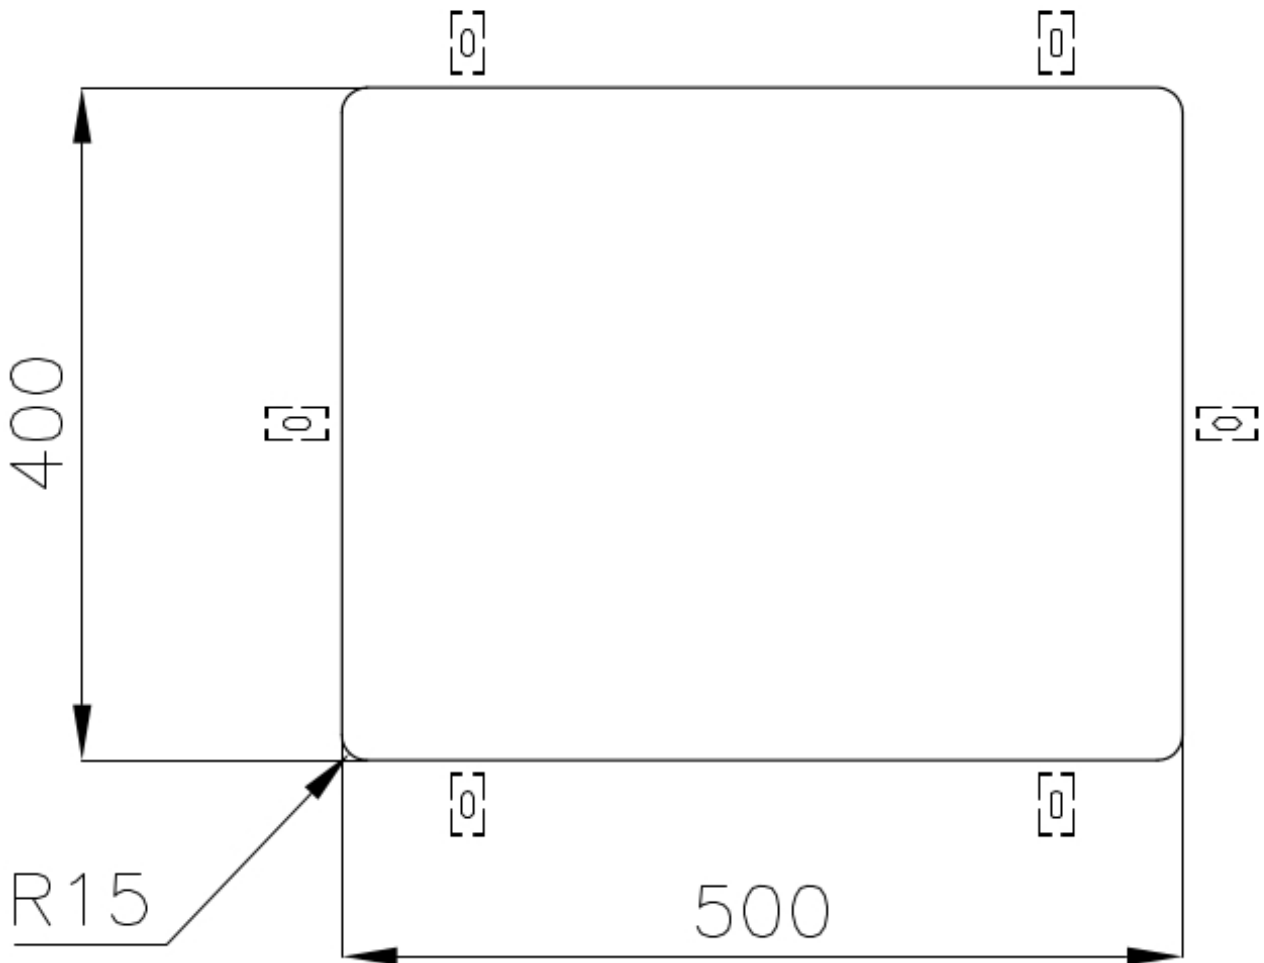

TROPPO PIENO PERIMETRALE

Il troppo/pieno è una sicurezza sempre presente sui lavelli Foster che impedisce il traboccare dell'acqua dalla vasca in caso di dimenticanze. La soluzione a scarico perimetrale migliora l'estetica grazie alla forma squadrata ed essenziale.

VASCA A RAGGIO STRETTO

Vasche con forme squadrate dal design moderno e con aumentata capienza. Per un'estetica minimal coniugata con la massima praticità.

DETTAGLI

Bordo Installazione

Sottotop

Colorazione

Gold

Finitura	PVD
Materiale	Acciaio inox AISI 304
Texture	Spazzolato
Base	60 cm
Dimensioni	540x440 mm
Dotazioni standard	Ganci di fissaggio, guarnizione, piletta, troppo-pieno e sifone, Imballo in scatola
Fori Mixer	Nessun foro di serie
Foro incasso	Vedi scheda tecnica
Gocciolatoio	No
Larghezza	54 cm
Misura vasca	500x400mm
Numero vasche	1 vasca
Piletta	Piletta 3,5"

DATI TECNICI

Cut out size
Dimensioni per foratura top

GALLERIA FOTOGRAFICA

ACCESSORI OPZIONALI

Cestello bianco

Cestello inox

Cestello portapiatti inox

Griglia portapiatti inox