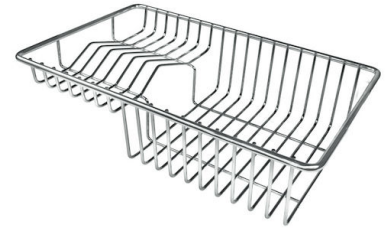

VASCA A RAGGIO STRETTO

Vasche con forme squadrate dal design moderno e con aumentata capienza. Per un'estetica minimal coniugata con la massima praticità.

DETTAGLI

Bordo Installazione

Sottotop

Colorazione

Copper

Finitura	PVD
Materiale	Acciaio inox AISI 304
Texture	Spazzolato
Base	60 cm
Dimensioni	540x440 mm
Dotazioni standard	Ganci di fissaggio, guarnizione, piletta, troppo-pieno e sifone, Imballo in scatola
Fori Mixer	Nessun foro di serie
Foro incasso	Vedi scheda tecnica
Gocciolatoio	No
Larghezza	54 cm
Misura vasca	500x400mm
Numero vasche	1 vasca
Piletta	Piletta 3,5"

DATI TECNICI

Cut out size
Dimensioni per foratura top

GALLERIA FOTOGRAFICA

ACCESSORI OPZIONALI

Cestello bianco

Cestello inox

Cestello portapiatti inox

Griglia portapiatti inox

Kit tagliere in legno Iroko con
vaschetta scolapasta in acciaio
inox

Scolapasta inox

Tagliere in cristallo

Tagliere in HPDE

Tagliere Twin in HDPE

Tagliere Twin in legno Iroko

Tagliere Twin in legno Iroko

Vaschetta bianca