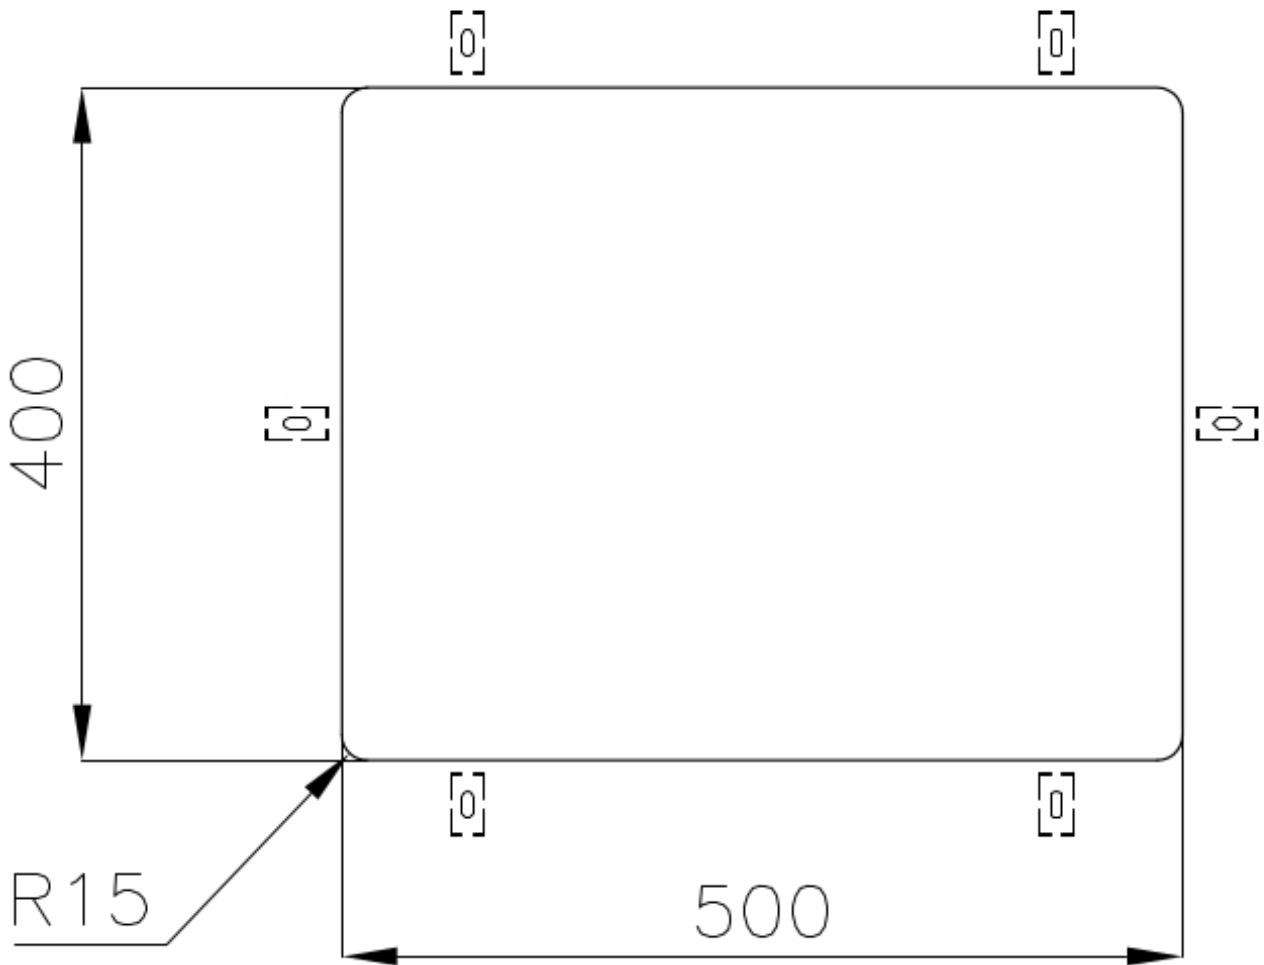

TROPPO PIENO PERIMETRALE

Il troppo/pieno è una sicurezza sempre presente sui lavelli Foster che impedisce il traboccare dell'acqua dalla vasca in caso di dimenticanze. La soluzione a scarico perimetrale migliora l'estetica grazie alla forma squadrata ed essenziale.

VASCA A RAGGIO STRETTO

Vasche con forme squadrate dal design moderno e con aumentata capienza. Per un'estetica minimal coniugata con la massima praticità.

DETTAGLI

Bordo Installazione

Sottotop

Colorazione

Copper

Finitura	PVD
Materiale	Acciaio inox AISI 304
Texture	Spazzolato
Base	60 cm
Dimensioni	540x440 mm
Dotazioni standard	Ganci di fissaggio, guarnizione, piletta, troppo-pieno e sifone, Imballo in scatola
Fori Mixer	Nessun foro di serie
Foro incasso	Vedi scheda tecnica
Gocciolatoio	No
Larghezza	54 cm
Misura vasca	500x400mm
Numero vasche	1 vasca
Piletta	Piletta 3,5"

DATI TECNICI

Cut out size
Dimensioni per foratura top

GALLERIA FOTOGRAFICA

ACCESSORI OPZIONALI

Cestello bianco

Cestello inox

Cestello portapiatti inox

Griglia portapiatti inox