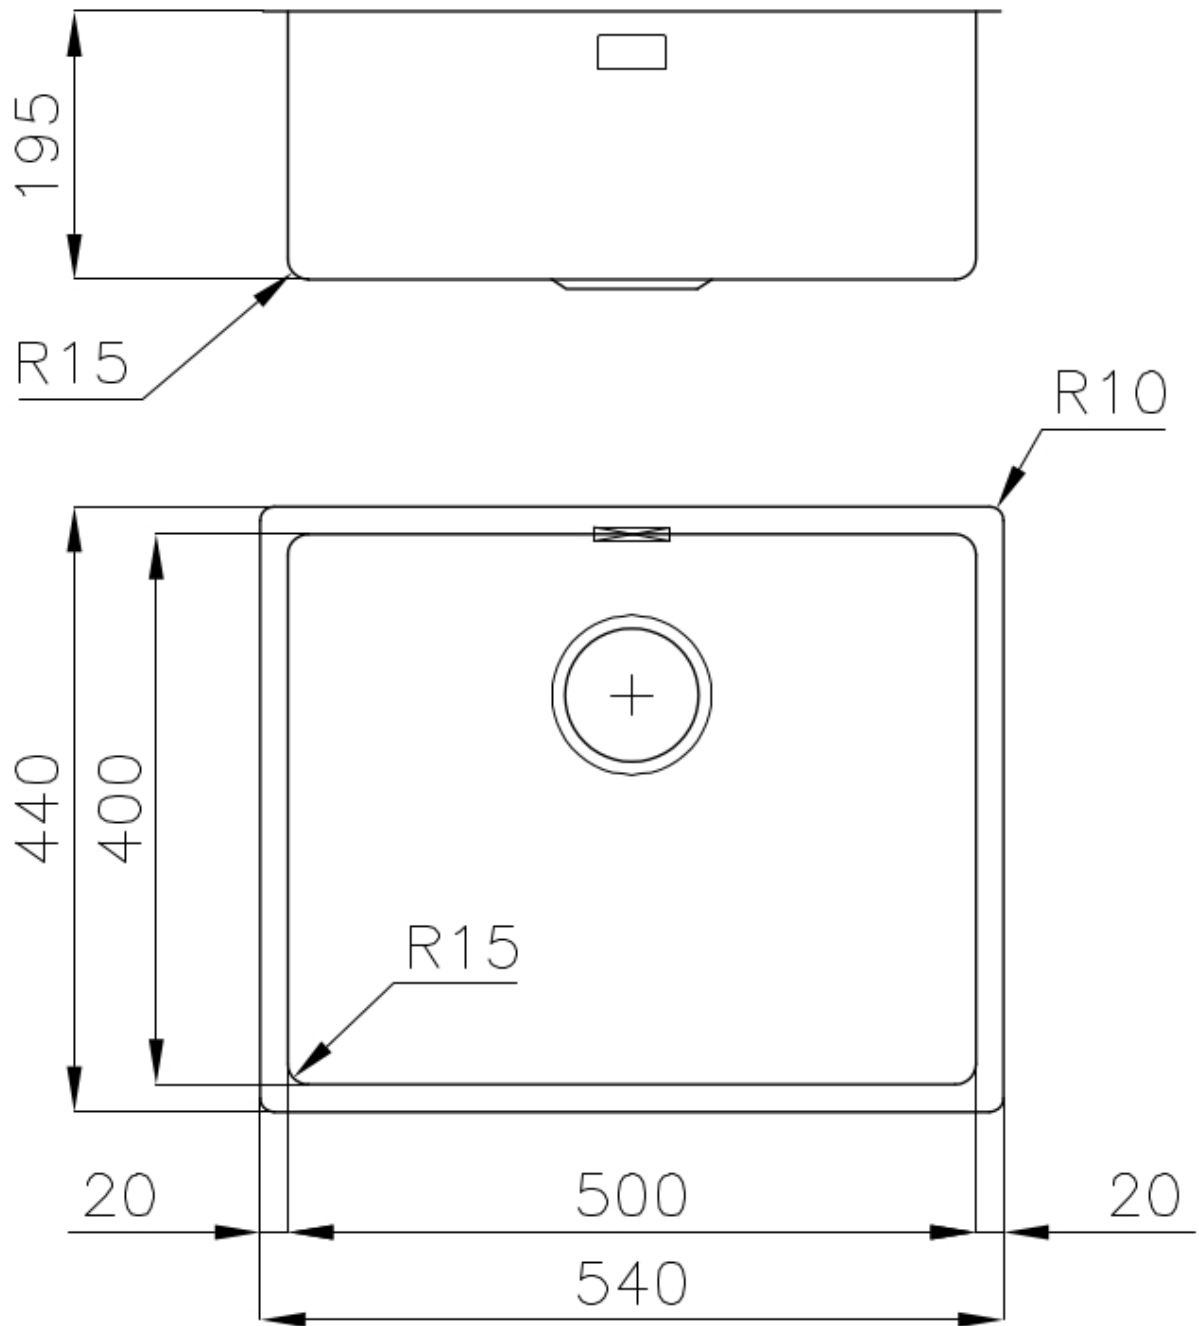

TROPPO PIENO PERIMETRALE

Il troppo/pieno è una sicurezza sempre presente sui lavelli Foster che impedisce il traboccare dell'acqua dalla vasca in caso di dimenticanze. La soluzione a scarico perimetrale migliora l'estetica grazie alla forma squadrata ed essenziale.

VASCA A RAGGIO STRETTO

Vasche con forme squadrate dal design moderno e con aumentata capienza. Per un'estetica minimal coniugata con la massima praticità.

DETTAGLI

Bordo Installazione

Sottotop

Colorazione

Copper

Finitura	PVD
Materiale	Acciaio inox AISI 304
Texture	Spazzolato
Base	60 cm
Dimensioni	540x440 mm
Dotazioni standard	Ganci di fissaggio, guarnizione, piletta, troppo-pieno e sifone, Imballo in scatola
Fori Mixer	Nessun foro di serie
Foro incasso	Vedi scheda tecnica
Gocciolatoio	No
Larghezza	54 cm
Misura vasca	500x400mm
Numero vasche	1 vasca
Piletta	Piletta 3,5"

DATI TECNICI

Cut out size
Dimensioni per foratura top

GALLERIA FOTOGRAFICA

ACCESSORI OPZIONALI

Cestello bianco

Cestello inox

Cestello portapiatti inox

Griglia portapiatti inox