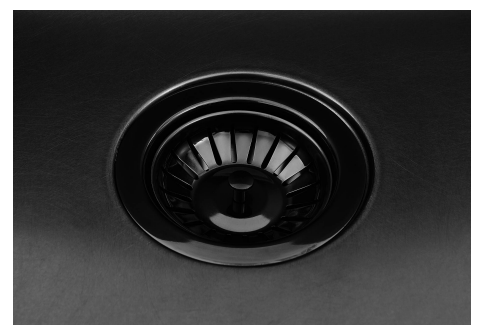

Lavello KE - R15 Vintage Gun Metal

Lavelli in acciaio inox

Codice: 2155 086

CARATTERISTICHE

GUN METAL

La finitura Gun Metal si ottiene trattando l'acciaio con un processo fisico chiamato PVD (Physical Vacuum Deposition) che deposita particelle di metalli nobili sulla superficie. Ne risulta un effetto estetico unico e raffinato, e un miglioramento delle proprietà meccaniche dell'acciaio che risulta più resistente a urti e graffi.

VASCA A RAGGIO STRETTO

Vasche con forme squadrate dal design moderno e con aumentata capienza. Per un'estetica minimal coniugata con la massima praticità.

VINTAGE PVD

La prestigiosa finitura PVD si combina con la cura del dettaglio della finitura Vintage per creare una combinazione dall'eleganza unica.

DATI TECNICI

Intaglio per il troppo-pieno
Recess for housing the over-flow

- Built-in cut out for FTS – Foratura per installazione FTS

GALLERIA FOTOGRAFICA

ACCESSORI OPZIONALI

Cestello inox

Cestello portapiatti inox