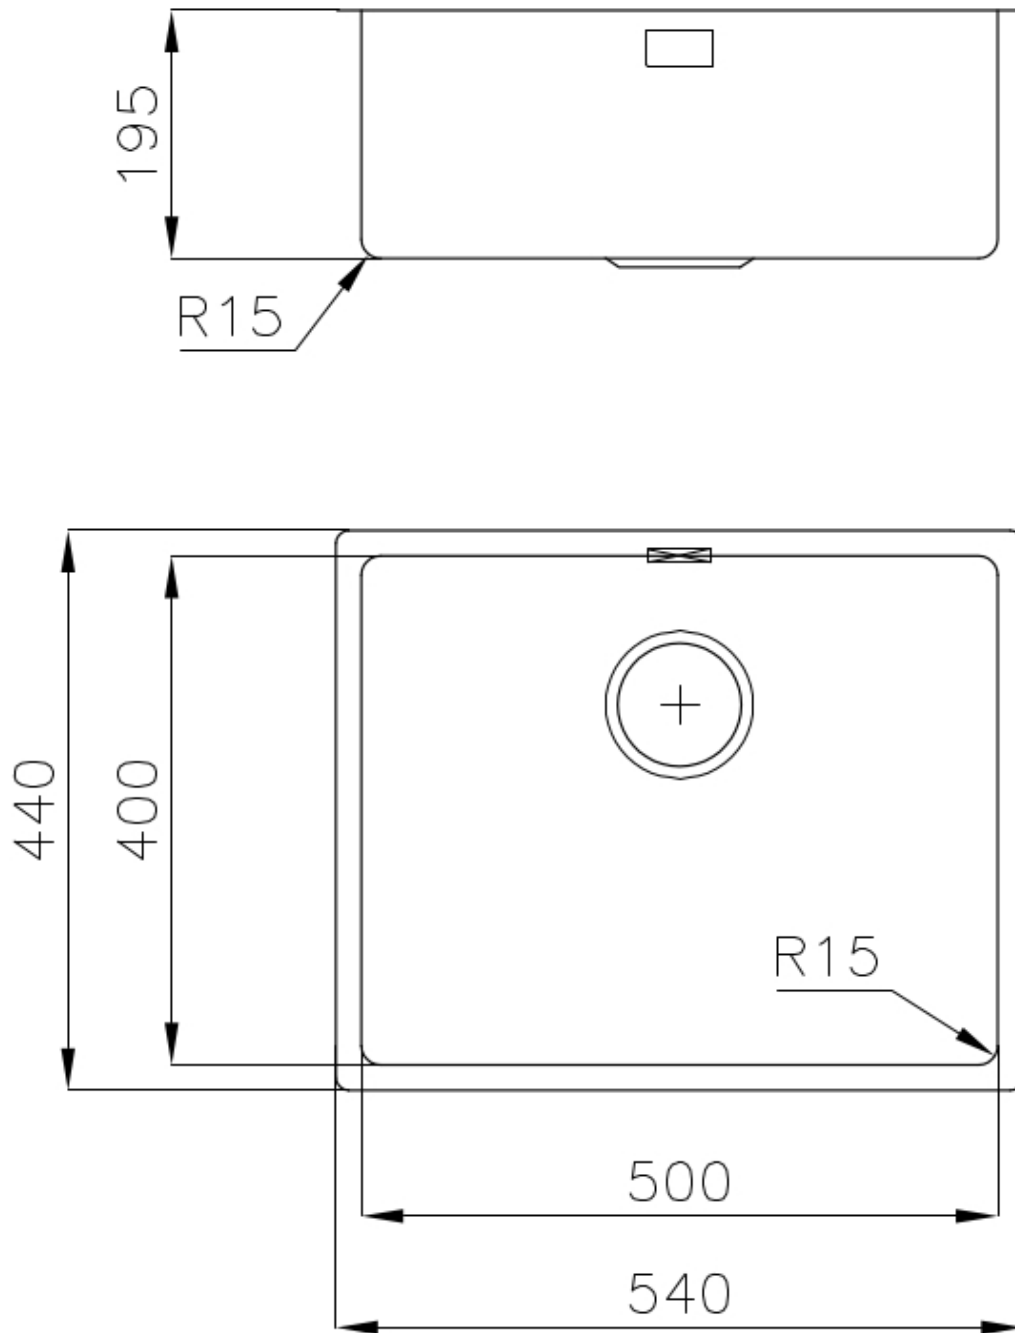

DATI TECNICI