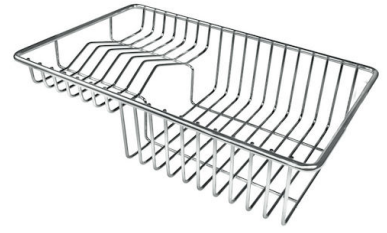

VASCA A RAGGIO STRETTO

Vasche con forme squadrate dal design moderno e con aumentata capienza. Per un'estetica minimal coniugata con la massima praticità.

VINTAGE PVD

La prestigiosa finitura PVD si combina con la cura del dettaglio della finitura Vintage per creare una combinazione dall'eleganza unica.

DETTAGLI

Bordo Installazione	Sopratop Filotop
Colorazione	Gun Metal
Finitura	PVD
Materiale	Acciaio inox AISI 304
Texture	Vintage
Base	60 cm
Dimensioni	540x440 mm
Dotazioni standard	Ganci di fissaggio, guarnizione, piletta, troppo-pieno e sifone, Imballo in scatola
Fori Mixer	Nessun foro di serie
Foro incasso	Vedi scheda tecnica
Gocciolatoio	No
Larghezza	54 cm
Misura vasca	500x400mm
Numero vasche	1 vasca
Piletta	Piletta 3,5"

DATI TECNICI

Intaglio per il troppo-pieno
Recess for housing the over-flow

- Built-in cut out for FTS – Foratura per installazione FTS

GALLERIA FOTOGRAFICA

ACCESSORI OPZIONALI

Cestello inox

Cestello portapiatti inox

Cestello portapiatti inox

Griglia portapiatti inox

Kit tagliere in legno Iroko con
vaschetta scolapasta in acciaio
inox

Scolapasta inox

Tagliere in cristallo

Tagliere in HPDE

Tagliere Twin in HDPE

Tagliere Twin in legno Iroko