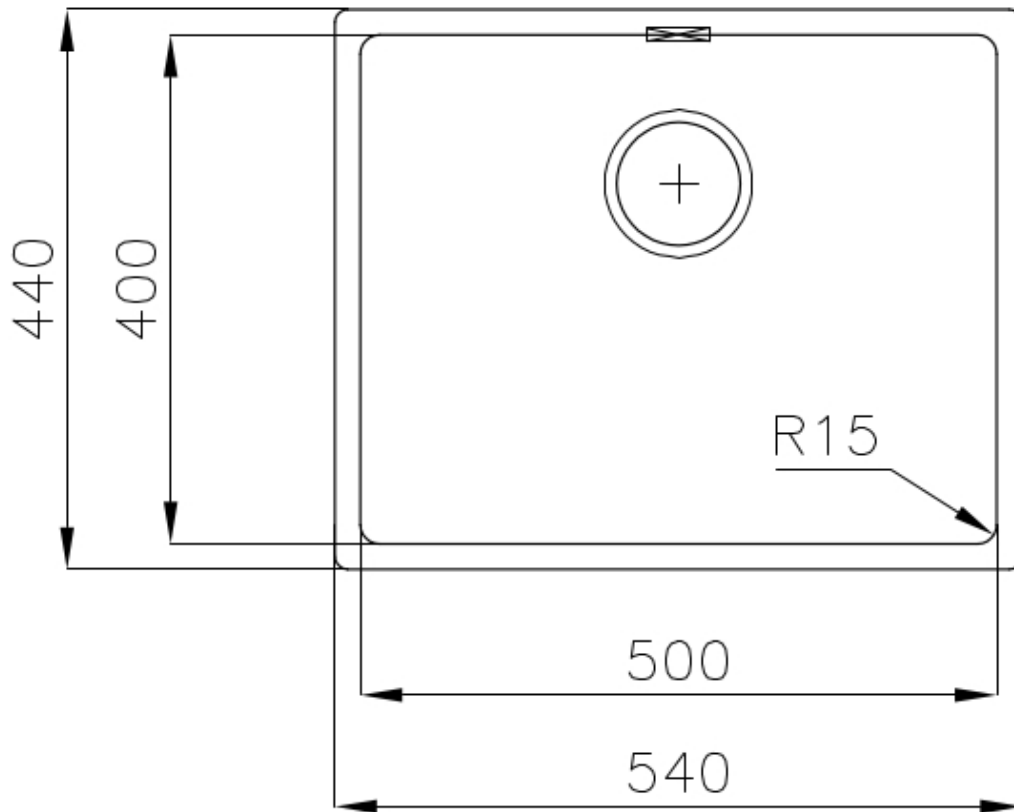

PILETTA 3,5" BASKET

Lo scarico è dotato di piletta grande 3,5", con il pratico tappo a cestello che impedisce il defluire nello scarico di parti solide.

TROPPO PIENO PERIMETRALE

Il troppo/pieno è una sicurezza sempre presente sui lavelli Foster che impedisce il traboccare dell'acqua dalla vasca in caso di dimenticanze. La soluzione a scarico perimetrale migliora l'estetica grazie alla forma squadrata ed essenziale.

Dimensioni 540x440 mm

Dotazioni standard Ganci di fissaggio, guarnizione, piletta, troppo-pieno e sifone, Imballo in scatola

Fori Mixer Nessun foro di serie

Foro incasso Vedi scheda tecnica

Gocciolatoio No

Larghezza 54 cm

Misura vasca 500x400mm

Numero vasche 1 vasca

Piletta Piletta 3,5"

DATI TECNICI

Intaglio per il troppo-pieno
Recess for housing the over-flow

- Built-in cut out for FTS – Foratura per installazione FTS