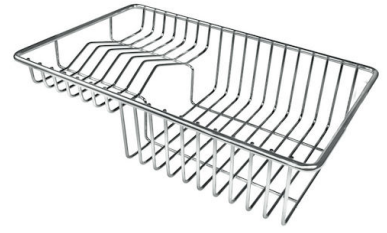

Larghezza 54 cm

Misura vasca 500x400mm

Numero vasche 1 vasca

Piletta Piletta 3,5"

DATI TECNICI

Intaglio per il troppo-pieno
Recess for housing the over-flow

- Built-in cut out for FTS – Foratura per installazione FTS

GALLERIA FOTOGRAFICA

ACCESSORI OPZIONALI

Cestello inox

Cestello portapiatti inox

Cestello portapiatti inox

Griglia portapiatti inox

Kit tagliere in legno Iroko con
vaschetta scolapasta in acciaio
inox

Scolapasta inox

Tagliere in cristallo

Tagliere in HPDE

Tagliere Twin in HDPE

Tagliere Twin in legno Iroko

Tagliere Twin in legno Iroko

Vaschetta bianca

Kit grattugia con supporto per anello e vassoio di raccolta alimenti

Vaschetta forata inox