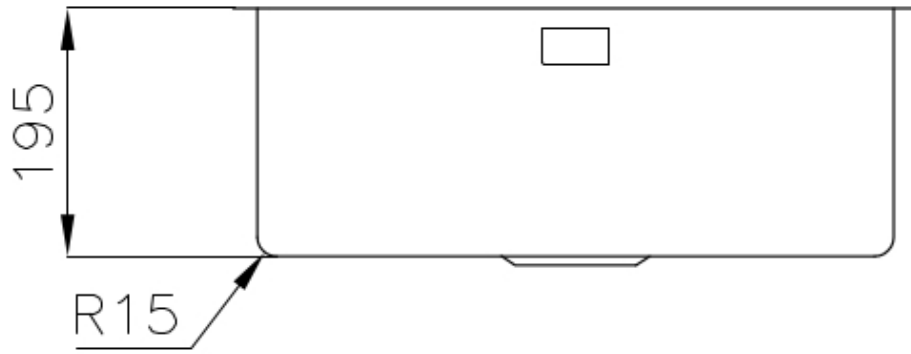

Dimensioni 540x440 mm

Dotazioni standard Ganci di fissaggio, guarnizione, piletta, troppo-pieno e sifone, Imballo in scatola

Fori Mixer Nessun foro di serie

Foro incasso Vedi scheda tecnica

Gocciolatoio No

Larghezza 54 cm

Misura vasca 500x400mm

Numero vasche 1 vasca

Piletta Piletta 3,5"

DATI TECNICI

Intaglio per il troppo-pieno
Recess for housing the over-flow

- Built-in cut out for FTS – Foratura per installazione FTS