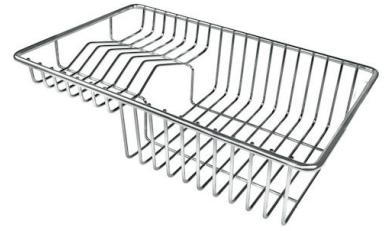

VASCA A RAGGIO STRETTO

Vasche con forme squadrate dal design moderno e con aumentata capienza. Per un'estetica minimal coniugata con la massima praticità.

DETTAGLI

Bordo Installazione

Sopratop | Filotop

Colorazione

Fori Mixer Nessun foro di serie

Foro incasso Vedi scheda tecnica

Gocciolatoio No

Larghezza 54 cm

Misura vasca 500x400mm

Numero vasche 1 vasca

Piletta Piletta 3,5"

DATI TECNICI

Intaglio per il troppo-pieno
Recess for housing the over-flow

- Built-in cut out for FTS – Foratura per installazione FTS

GALLERIA FOTOGRAFICA

ACCESSORI OPZIONALI

Cestello inox

Cestello portapiatti inox

Cestello portapiatti inox

Griglia portapiatti inox

Kit tagliere in legno Iroko con
vaschetta scolapasta in acciaio
inox

Scolapasta inox

Tagliere in cristallo

Tagliere in HPDE

Tagliere Twin in HDPE

Tagliere Twin in legno Iroko

Tagliere Twin in legno Iroko