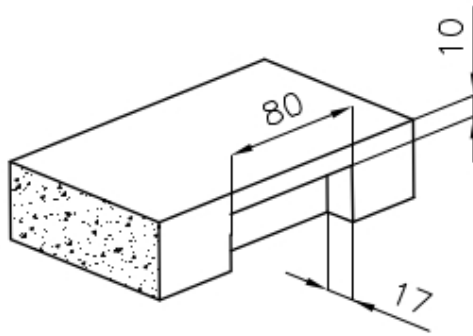

VASCA A RAGGIO STRETTO

Vasche con forme squadrate dal design moderno e con aumentata capienza. Per un'estetica minimal coniugata con la massima praticità.

DETTAGLI

Bordo Installazione

Sopratop | Filotop

Colorazione

Gun Metal

Finitura PVD

Materiale Acciaio inox AISI 304

Texture Spazzolato

Base 60 cm

Dimensioni 540x440 mm

Dotazioni standard Ganci di fissaggio, guarnizione, piletta, troppo-pieno e sifone, Imballo in scatola

Fori Mixer Nessun foro di serie

Foro incasso Vedi scheda tecnica

Gocciolatoio No

Larghezza 54 cm

Misura vasca 500x400mm

Numero vasche 1 vasca

Piletta Piletta 3,5"

DATI TECNICI