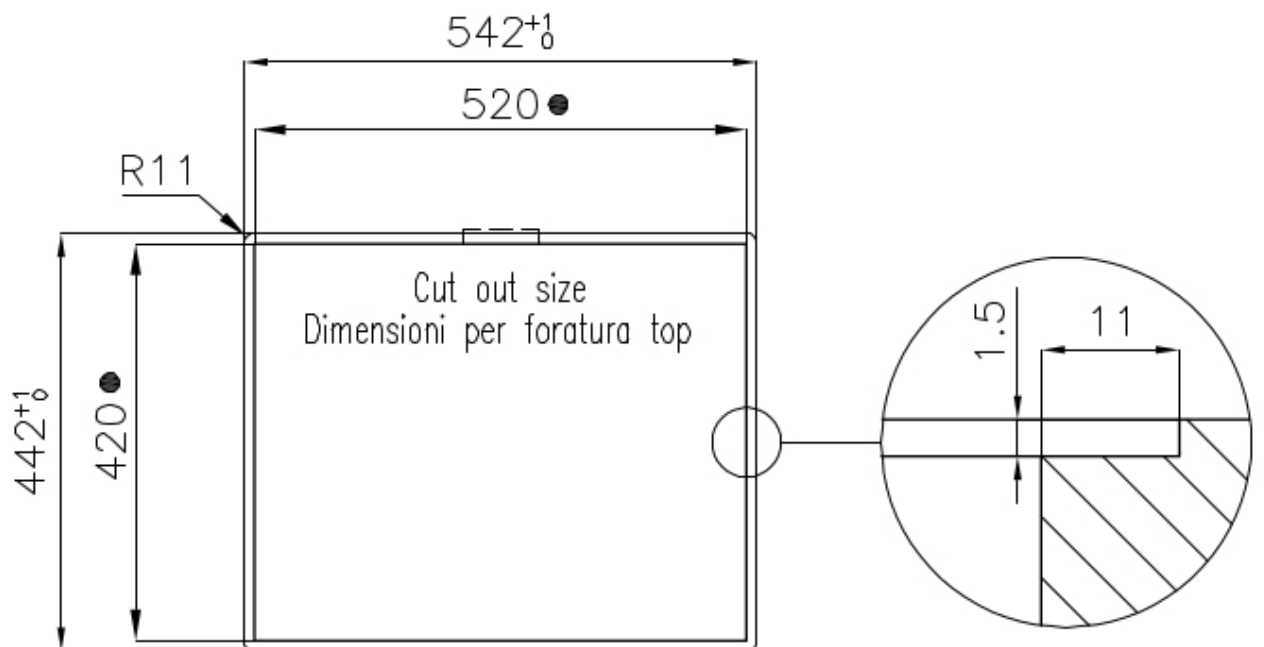

Intaglio per il troppo-pieno
Recess for housing the over-flow

- Built-in cut out for FTS – Foratura per installazione FTS

GALLERIA FOTOGRAFICA