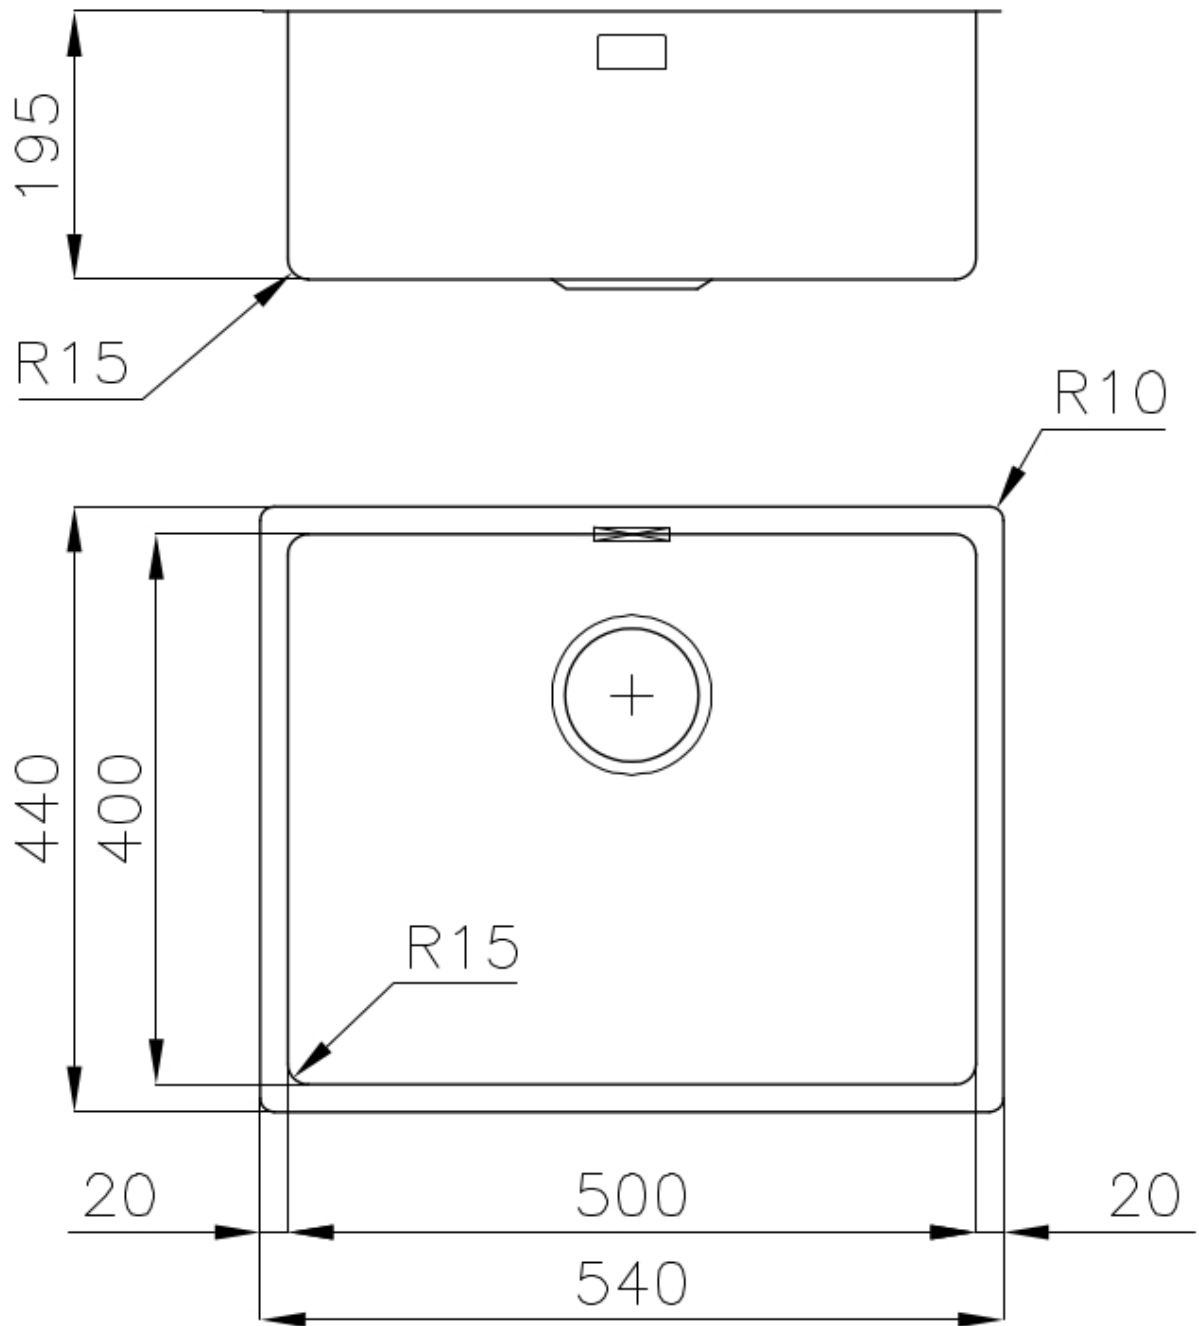

TROPPO PIENO PERIMETRALE

Il troppo/pieno è una sicurezza sempre presente sui lavelli Foster che impedisce il traboccare dell'acqua dalla vasca in caso di dimenticanze. La soluzione a scarico perimetrale migliora l'estetica grazie alla forma squadrata ed essenziale.

Gun Metal

Finitura PVD

Materiale Acciaio inox AISI 304

Texture Spazzolato

Base 60 cm

Dimensioni 540x440 mm

Dotazioni standard Ganci di fissaggio, guarnizione, piletta, troppo-pieno e sifone, Imballo in scatola

Fori Mixer Nessun foro di serie

Foro incasso Vedi scheda tecnica

Gocciolatoio No

Larghezza 54 cm

Misura vasca 500x400mm

Numero vasche 1 vasca

Piletta Piletta 3,5"

DATI TECNICI