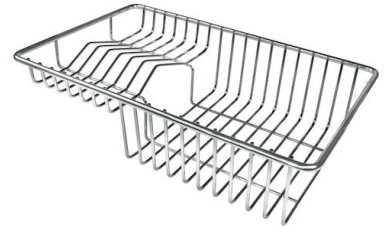

VASCA A RAGGIO STRETTO

Vasche con forme squadrate dal design moderno e con aumentata capienza. Per un'estetica minimal coniugata con la massima praticità.

DETTAGLI

Bordo Installazione

Sopratop | Filotop

Finitura

Spazzolato Foster

Materiale

Acciaio inox AISI 304

Texture	Spazzolato
Base	60 cm
Dimensioni	540x440 mm
Dotazioni standard	Ganci di fissaggio, guarnizione, piletta, troppo-pieno e sifone, Imballo in scatola
Fori Mixer	Nessun foro di serie
Foro incasso	Vedi scheda tecnica
Gocciolatoio	No
Larghezza	54 cm
Misura vasca	500x400mm
Numero vasche	1 vasca
Piletta	Piletta 3,5"

DATI TECNICI

Intaglio per il troppo-pieno
Recess for housing the over-flow

- Built-in cut out for FTS – Foratura per installazione FTS

GALLERIA FOTOGRAFICA

ACCESSORI OPZIONALI

Cestello inox

Cestello portapiatti inox

Cestello portapiatti inox

Griglia portapiatti inox

Kit tagliere in legno Iroko con
vaschetta scolapasta in acciaio
inox

Scolapasta inox

Tagliere in cristallo

Tagliere in HPDE

Tagliere Twin in HDPE

Tagliere Twin in legno Iroko