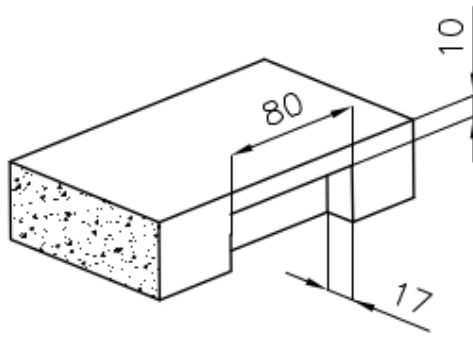

Intaglio per il troppo-pieno
Recess for housing the over-flow