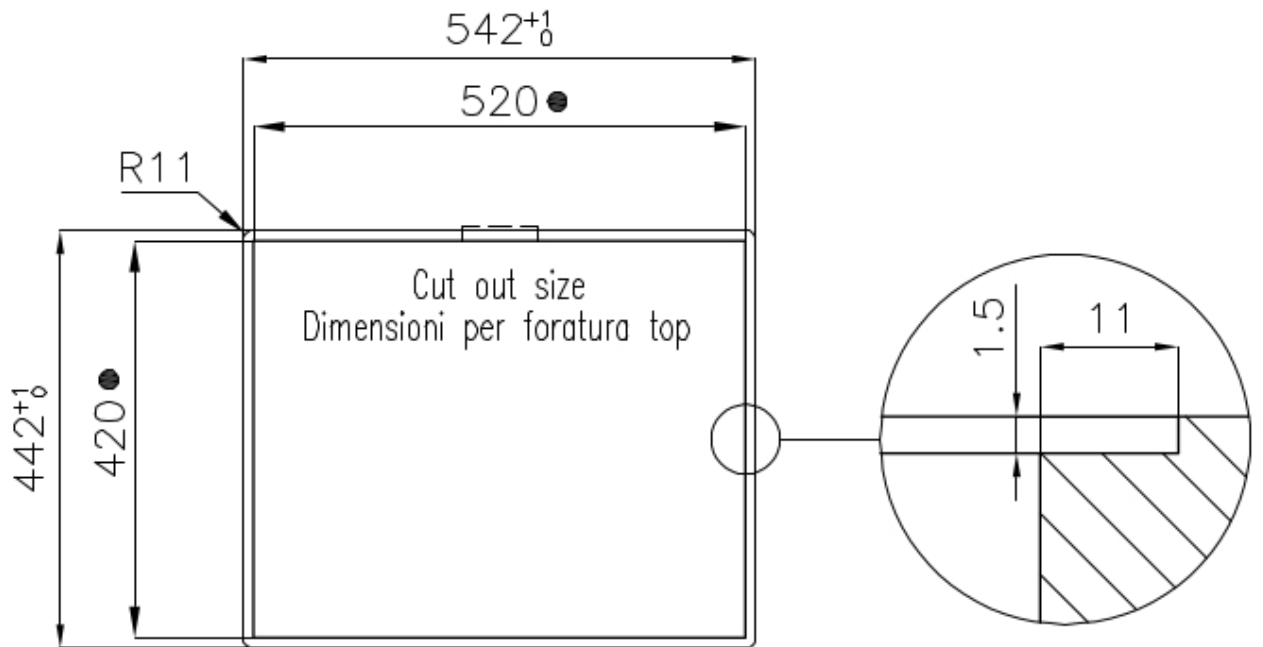

- Built-in cut out for FTS – Foratura per installazione FTS

GALLERIA FOTOGRAFICA