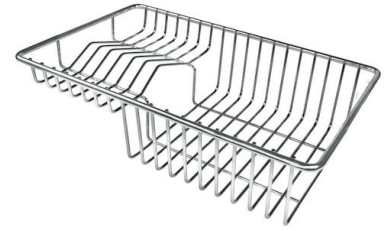

VASCA A RAGGIO STRETTO

Vasche con forme squadrate dal design moderno e con aumentata capienza. Per un'estetica minimal coniugata con la massima praticità.

DETTAGLI

Bordo Installazione

Sottotop

Colorazione

Gun Metal

Finitura	PVD
Materiale	Acciaio inox AISI 304
Texture	Spazzolato
Base	60 cm
Dimensioni	490x440 mm
Dotazioni standard	Ganci di fissaggio, guarnizione, piletta, troppo-pieno e sifone, Imballo in scatola
Fori Mixer	Nessun foro di serie
Foro incasso	Vedi scheda tecnica
Gocciolatoio	No
Larghezza	49 cm
Misura vasca	450x400mm
Numero vasche	1 vasca
Piletta	Piletta 3,5"

DATI TECNICI

Cut out size
Dimensioni per foratura top

GALLERIA FOTOGRAFICA

ACCESSORI OPZIONALI

Cestello bianco

Cestello inox

Cestello portapiatti inox

Griglia portapiatti inox

Kit tagliere in legno Iroko con
vaschetta scolapasta in acciaio
inox

Scolapasta inox

Tagliere in cristallo

Tagliere in HPDE

Tagliere Twin in HDPE

Tagliere Twin in legno Iroko

Tagliere Twin in legno Iroko

Vaschetta bianca