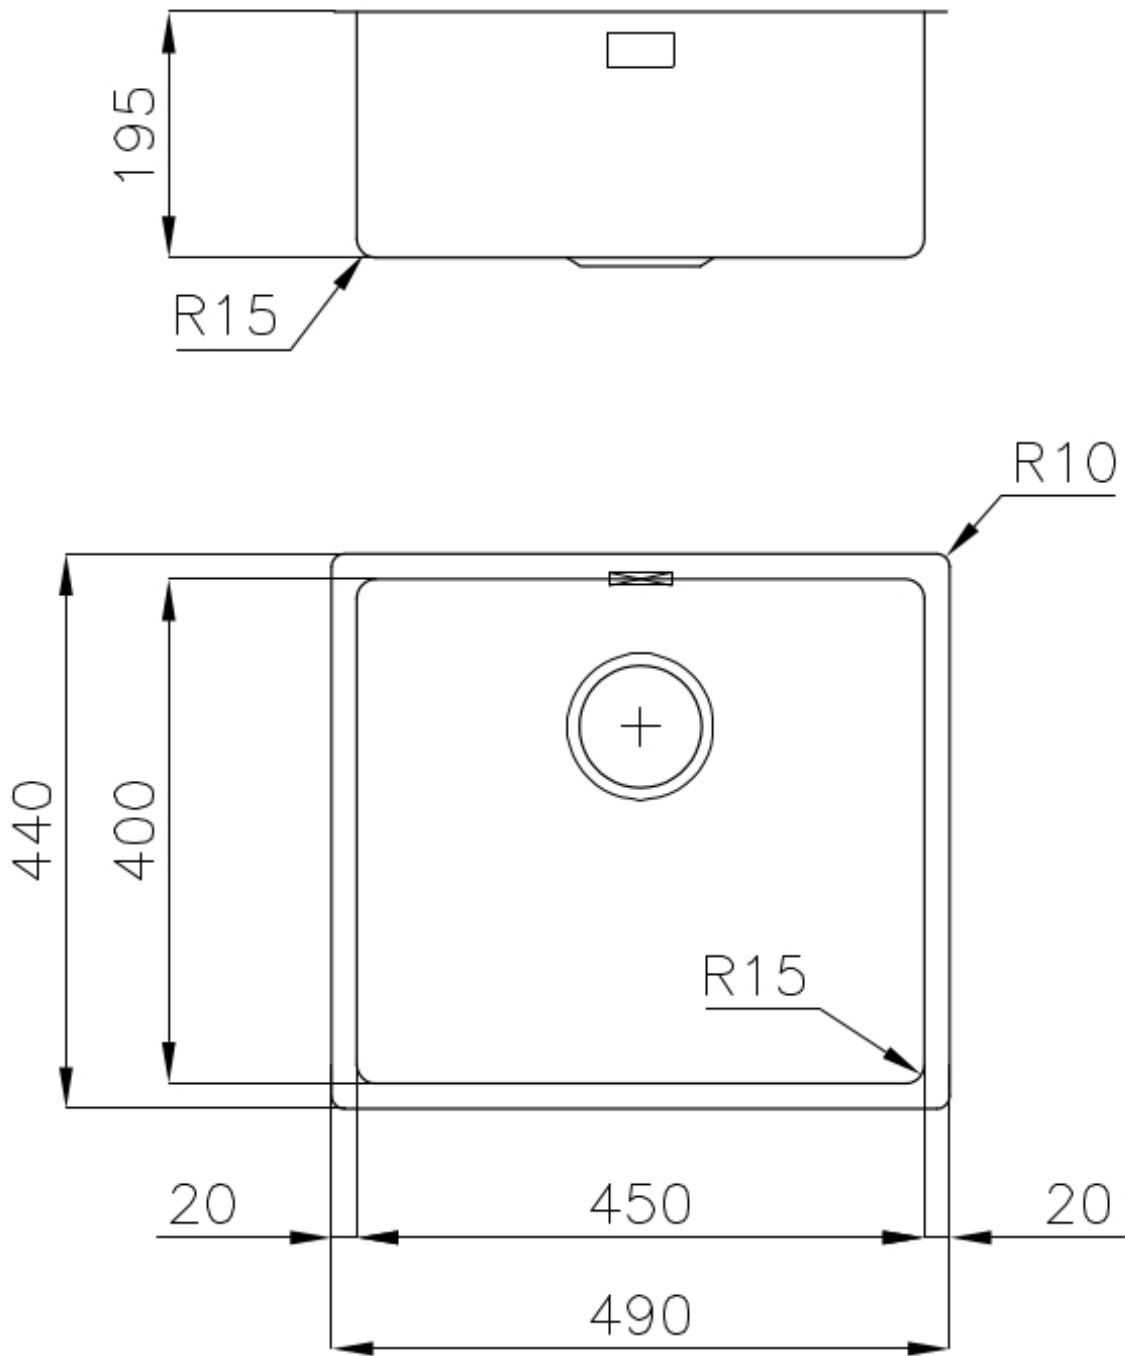

TROPPO PIENO PERIMETRALE

Il troppo/pieno è una sicurezza sempre presente sui lavelli Foster che impedisce il traboccare dell'acqua dalla vasca in caso di dimenticanze. La soluzione a scarico perimetrale migliora l'estetica grazie alla forma squadrata ed essenziale.

VASCA A RAGGIO STRETTO

Vasche con forme squadrate dal design moderno e con aumentata capienza. Per un'estetica minimal coniugata con la massima praticità.

DETTAGLI

Bordo Installazione

Sottotop

Colorazione

Gun Metal

Finitura	PVD
Materiale	Acciaio inox AISI 304
Texture	Spazzolato
Base	60 cm
Dimensioni	490x440 mm
Dotazioni standard	Ganci di fissaggio, guarnizione, piletta, troppo-pieno e sifone, Imballo in scatola
Fori Mixer	Nessun foro di serie
Foro incasso	Vedi scheda tecnica
Gocciolatoio	No
Larghezza	49 cm
Misura vasca	450x400mm
Numero vasche	1 vasca
Piletta	Piletta 3,5"

DATI TECNICI

Cut out size
Dimensioni per foratura top

GALLERIA FOTOGRAFICA

ACCESSORI OPZIONALI

Cestello bianco

Cestello inox

Cestello portapiatti inox

Griglia portapiatti inox