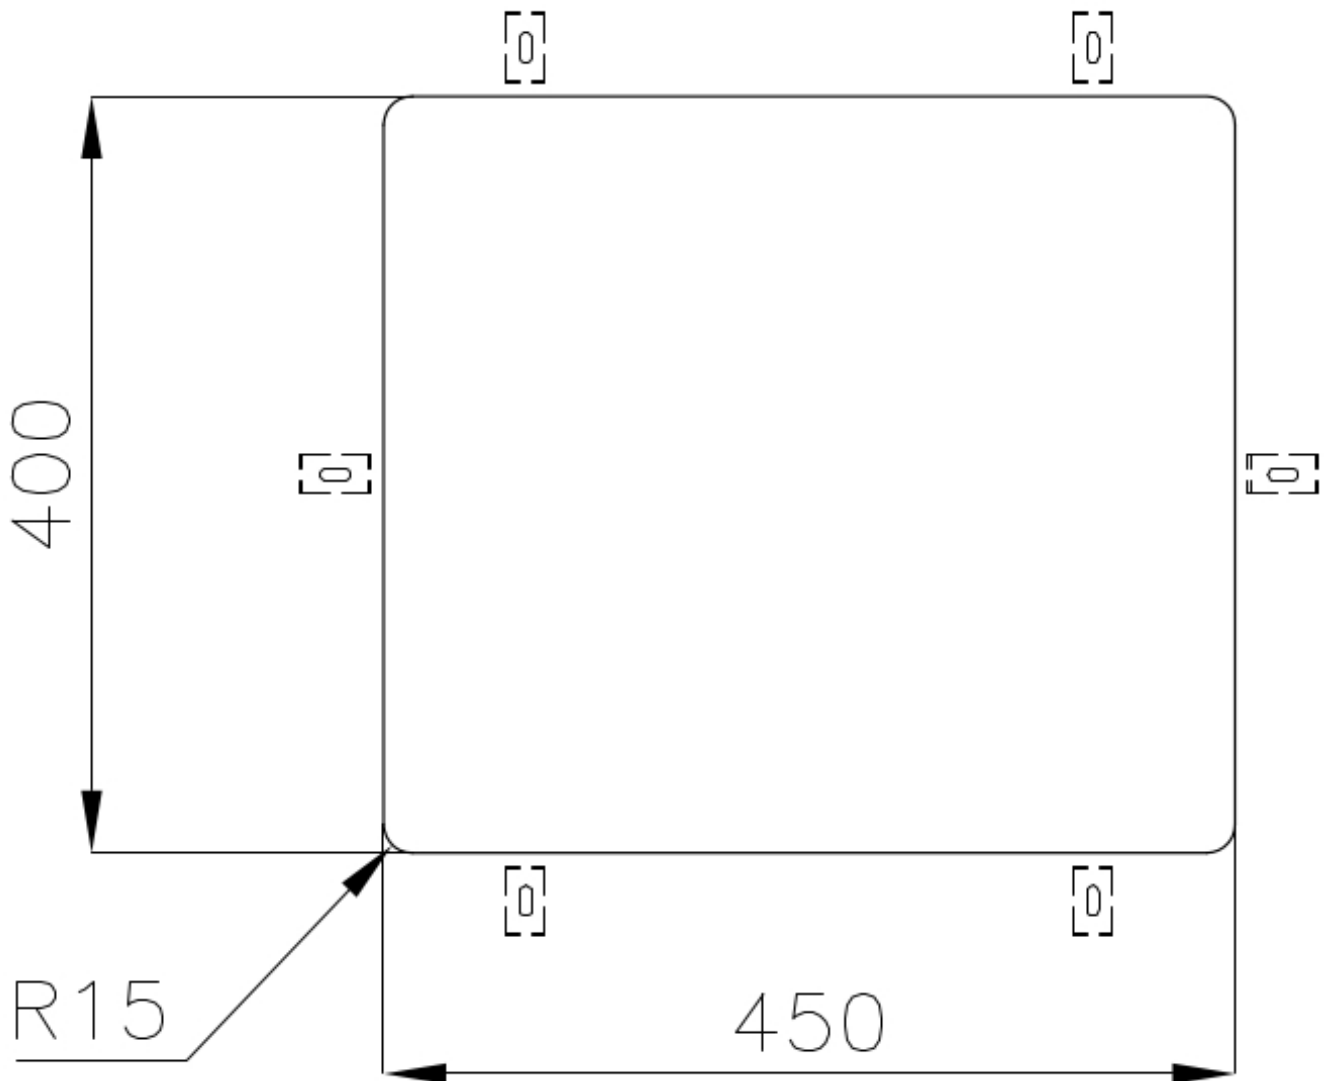

Cut out size
Dimensioni per foratura top

GALLERIA FOTOGRAFICA