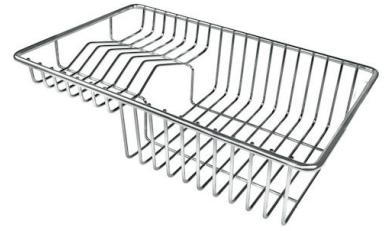

VASCA A RAGGIO STRETTO

Vasche con forme squadrate dal design moderno e con aumentata capienza. Per un'estetica minimal coniugata con la massima praticità.

DETTAGLI

Bordo Installazione

Sottotop

Finitura

Spazzolato Foster

Materiale

Acciaio inox AISI 304

Texture	Spazzolato
Base	60 cm
Dimensioni	490x440 mm
Dotazioni standard	Ganci di fissaggio, guarnizione, piletta, troppo-pieno e sifone, Imballo in scatola
Fori Mixer	Nessun foro di serie
Foro incasso	Vedi scheda tecnica
Gocciolatoio	No
Larghezza	49 cm
Misura vasca	450x400mm
Numero vasche	1 vasca
Piletta	Piletta 3,5"

DATI TECNICI

Cut out size
Dimensioni per foratura top

GALLERIA FOTOGRAFICA

ACCESSORI OPZIONALI

Cestello bianco

Cestello inox

Cestello portapiatti inox

Griglia portapiatti inox

Kit tagliere in legno Iroko con
vaschetta scolapasta in acciaio
inox

Scolapasta inox

Tagliere in cristallo

Tagliere in HPDE

Tagliere Twin in HDPE

Tagliere Twin in legno Iroko

Tagliere Twin in legno Iroko

Vaschetta bianca