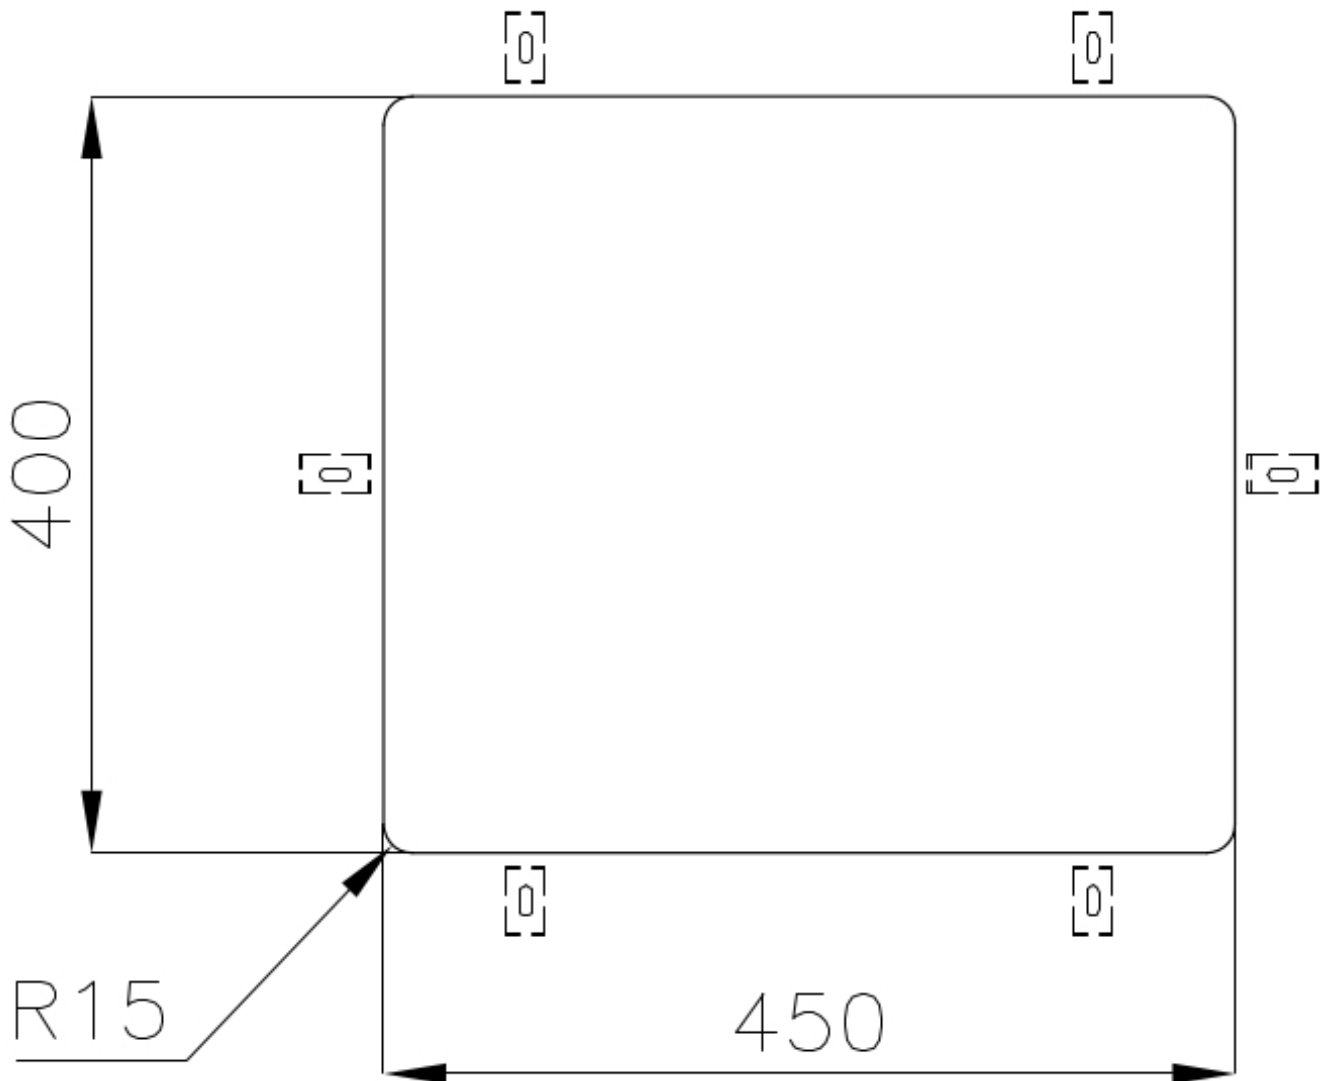

PILETTA 3,5" BASKET

Lo scarico è dotato di piletta grande 3,5", con il pratico tappo a cestello che impedisce il defluire nello scarico di parti solide.

TROPPO PIENO PERIMETRALE

Il troppo/pieno è una sicurezza sempre presente sui lavelli Foster che impedisce il traboccare dell'acqua dalla vasca in caso di dimenticanze. La soluzione a scarico perimetrale migliora l'estetica grazie alla forma squadrata ed essenziale.

VASCA A RAGGIO STRETTO

Vasche con forme squadrate dal design moderno e con aumentata capienza. Per un'estetica minimal coniugata con la massima praticità.

DETTAGLI

Bordo Installazione

Sottotop

Finitura

Spazzolato Foster

Materiale

Acciaio inox AISI 304

Texture	Spazzolato
Base	60 cm
Dimensioni	490x440 mm
Dotazioni standard	Ganci di fissaggio, guarnizione, piletta, troppo-pieno e sifone, Imballo in scatola
Fori Mixer	Nessun foro di serie
Foro incasso	Vedi scheda tecnica
Gocciolatoio	No
Larghezza	49 cm
Misura vasca	450x400mm
Numero vasche	1 vasca
Piletta	Piletta 3,5"

DATI TECNICI

Cut out size
Dimensioni per foratura top

GALLERIA FOTOGRAFICA

ACCESSORI OPZIONALI

Cestello bianco

Cestello inox

Cestello portapiatti inox

Griglia portapiatti inox