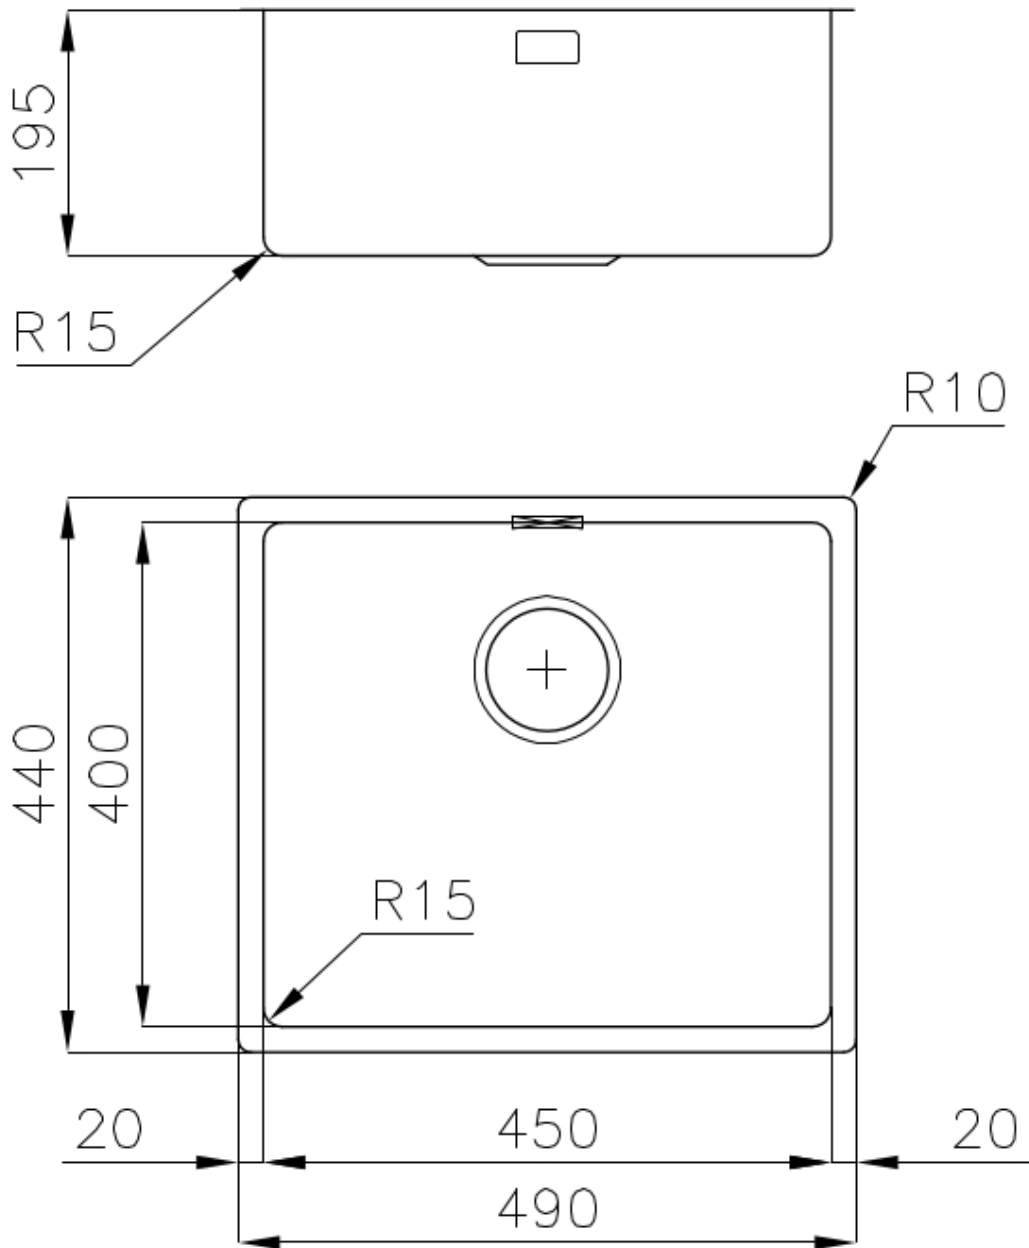

PILETTA 3,5" BASKET

Lo scarico è dotato di piletta grande 3,5", con il pratico tappo a cestello che impedisce il defluire nello scarico di parti solide.

TROPPO PIENO PERIMETRALE

Il troppo/pieno è una sicurezza sempre presente sui lavelli Foster che impedisce il traboccare dell'acqua dalla vasca in caso di dimenticanze. La soluzione a scarico perimetrale migliora l'estetica grazie alla forma squadrata ed essenziale.

VASCA A RAGGIO STRETTO

Vasche con forme squadrate dal design moderno e con aumentata capienza. Per un'estetica minimal coniugata con la massima praticità.

DETTAGLI

Bordo Installazione

Sottotop

Finitura

Spazzolato Foster

Materiale

Acciaio inox AISI 304

Texture	Spazzolato
Base	60 cm
Dimensioni	490x440 mm
Dotazioni standard	Ganci di fissaggio, guarnizione, piletta, troppo-pieno e sifone, Imballo in scatola
Fori Mixer	Nessun foro di serie
Foro incasso	Vedi scheda tecnica
Gocciolatoio	No
Larghezza	49 cm
Misura vasca	450x400mm
Numero vasche	1 vasca
Piletta	Piletta 3,5"

DATI TECNICI

Cut out size
Dimensioni per foratura top

GALLERIA FOTOGRAFICA

ACCESSORI OPZIONALI

Cestello bianco

Cestello inox

Cestello portapiatti inox

Griglia portapiatti inox