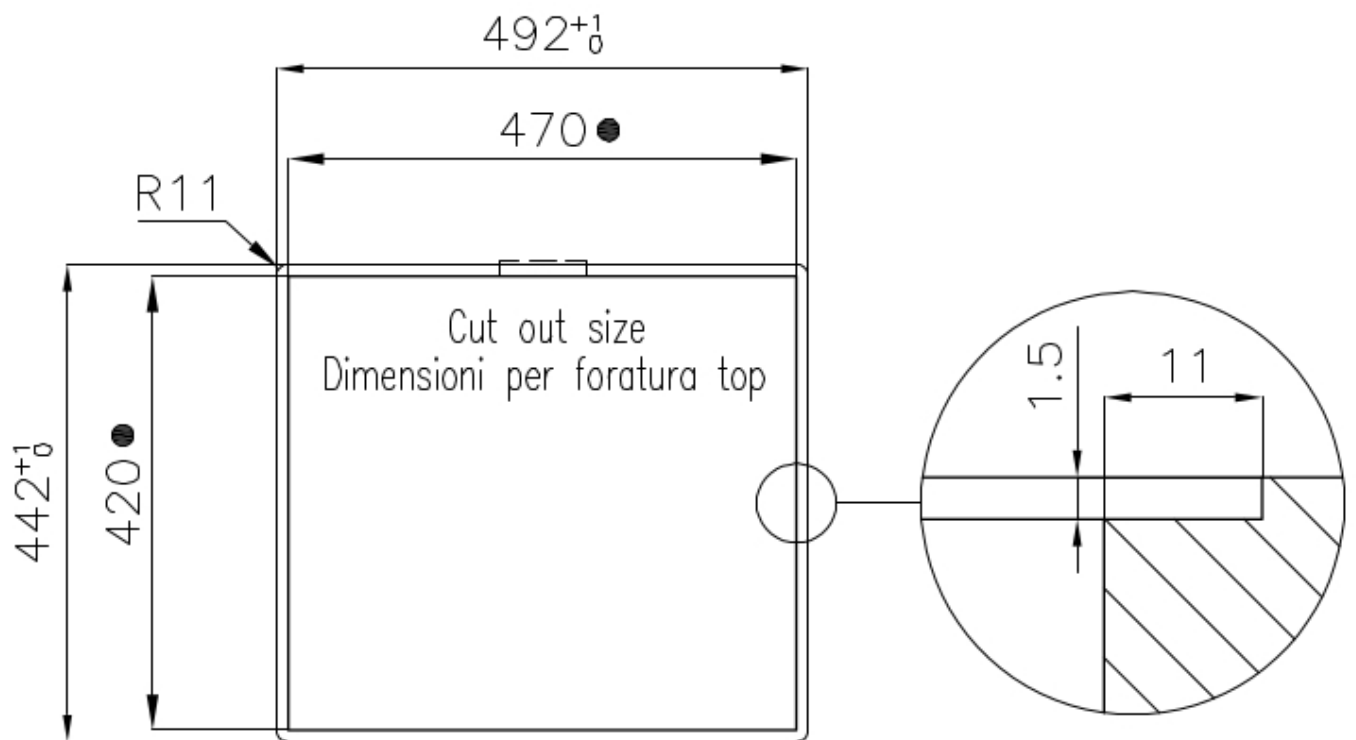

Intaglio per il troppo-pieno
Recess for housing the over-flow

- Built-in cut out for FTS – Foratura per installazione FTS

GALLERIA FOTOGRAFICA