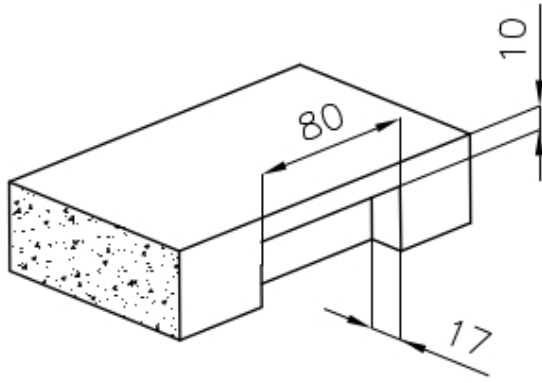

Intaglio per il troppo-pieno
Recess for housing the over-flow