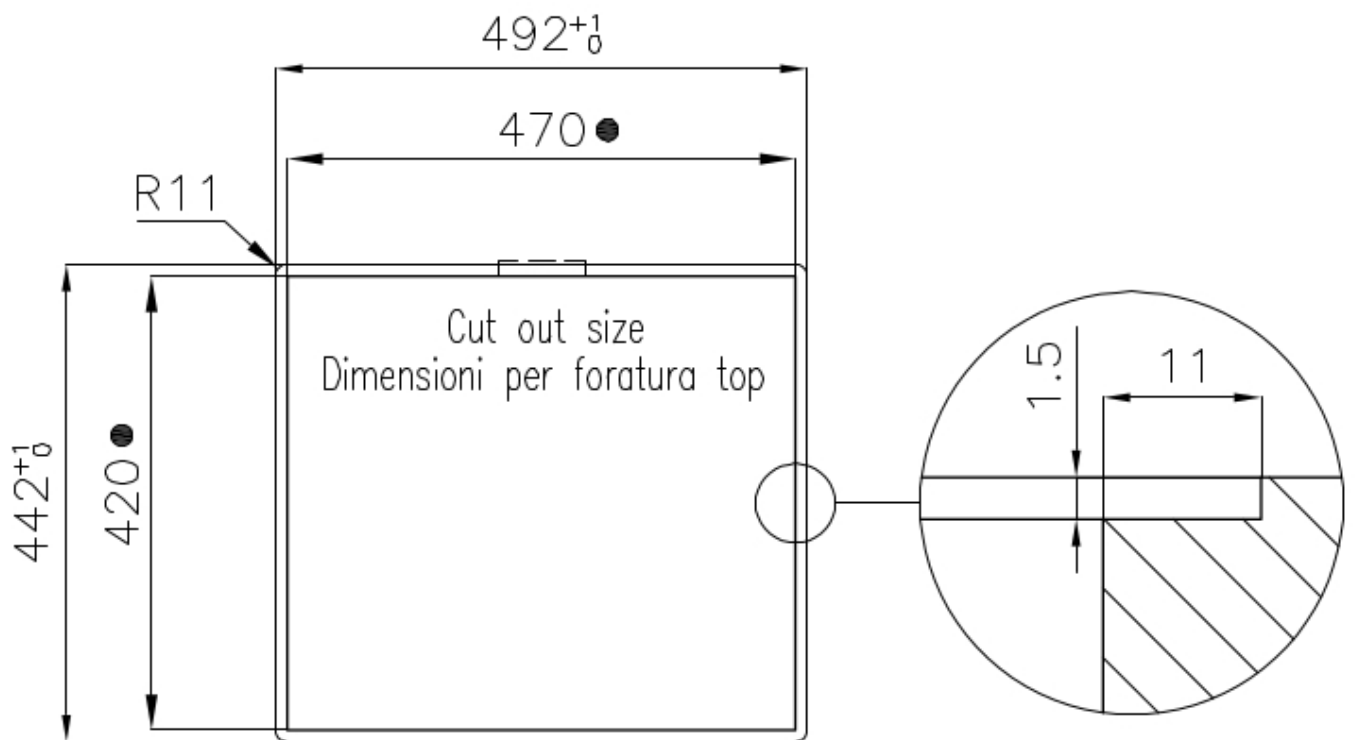

- Built-in cut out for FTS – Foratura per installazione FTS

GALLERIA FOTOGRAFICA