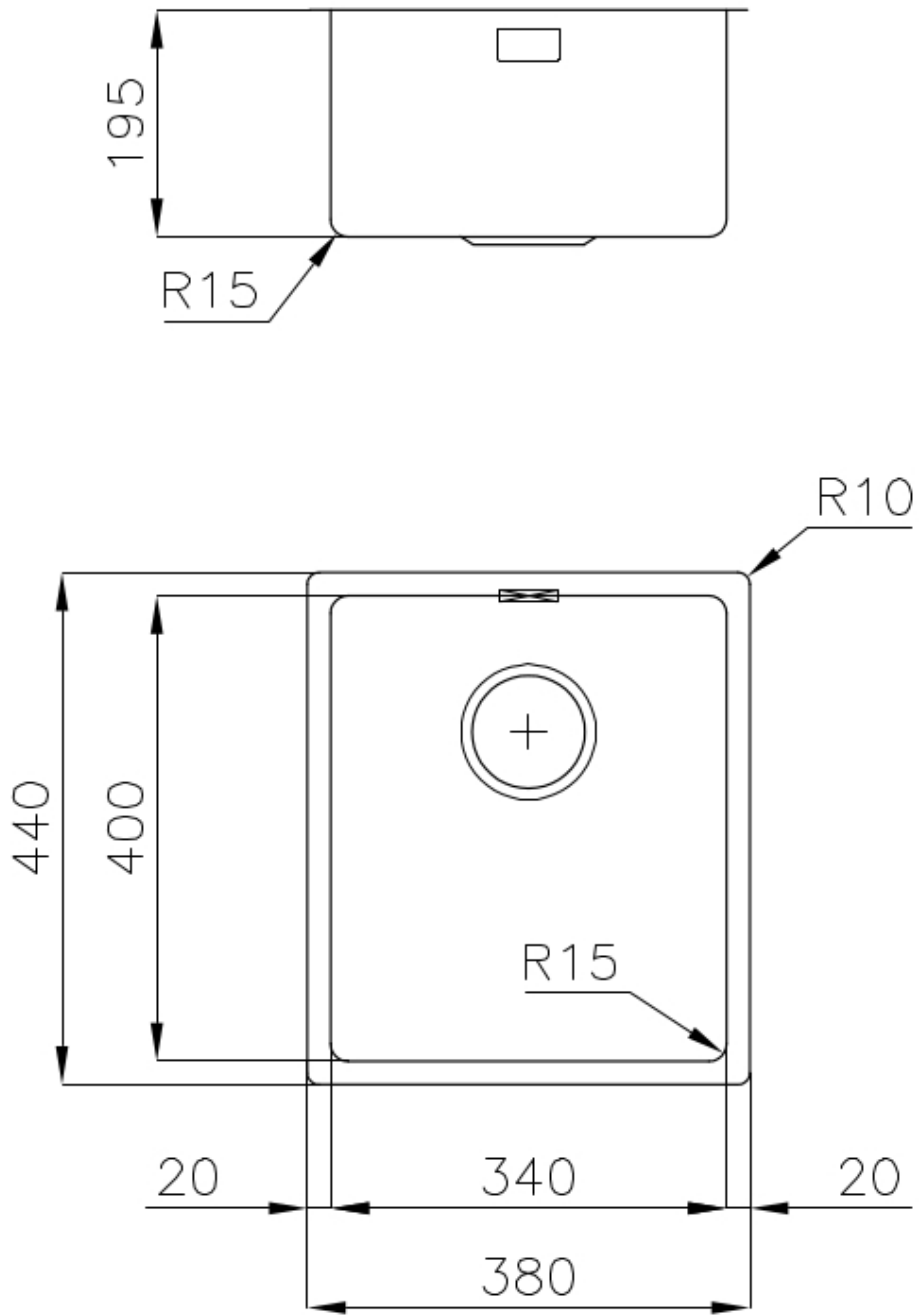

### DETTAGLI

Bordo Installazione

Sottotop

Colorazione

Gun Metal

Finitura	PVD
Materiale	Acciaio inox AISI 304
Texture	Spazzolato
Base	40 cm
Dimensioni	380x440 mm
Dotazioni standard	Ganci di fissaggio, guarnizione, piletta, troppo-pieno e sifone, Imballo in scatola
Fori Mixer	Nessun foro di serie
Foro incasso	Vedi scheda tecnica
Gocciolatoio	No
Larghezza	38 cm
Misura vasca	340x400mm
Numero vasche	1 vasca
Piletta	Piletta 3,5"

## DATI TECNICI

Cut out size  
Dimensioni per foratura top