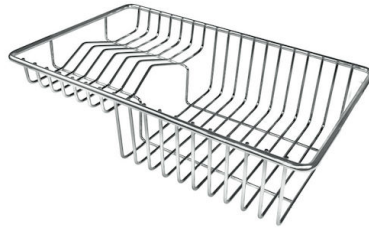

Cestello portapiatti inox