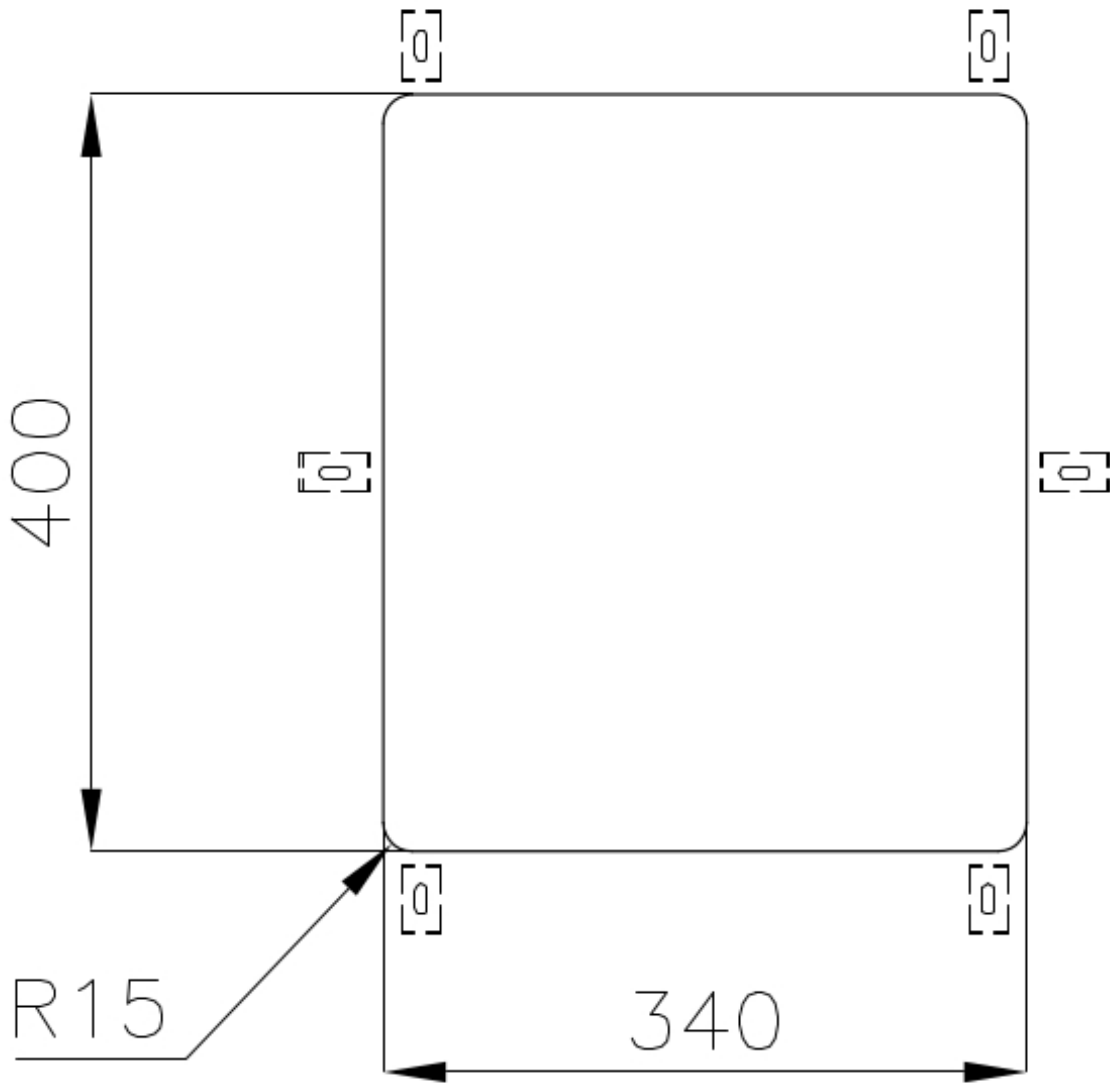

#### VASCA A RAGGIO STRETTO

Vasche con forme squadrate dal design moderno e con aumentata capienza. Per un'estetica minimal coniugata con la massima praticità.

### DETTAGLI

Bordo Installazione

Sottotop

Colorazione

Gun Metal

Finitura	PVD
Materiale	Acciaio inox AISI 304
Texture	Spazzolato
Base	40 cm
Dimensioni	380x440 mm
Dotazioni standard	Ganci di fissaggio, guarnizione, piletta, troppo-pieno e sifone, Imballo in scatola
Fori Mixer	Nessun foro di serie
Foro incasso	Vedi scheda tecnica
Gocciolatoio	No
Larghezza	38 cm
Misura vasca	340x400mm
Numero vasche	1 vasca
Piletta	Piletta 3,5"

## DATI TECNICI

Cut out size  
Dimensioni per foratura top