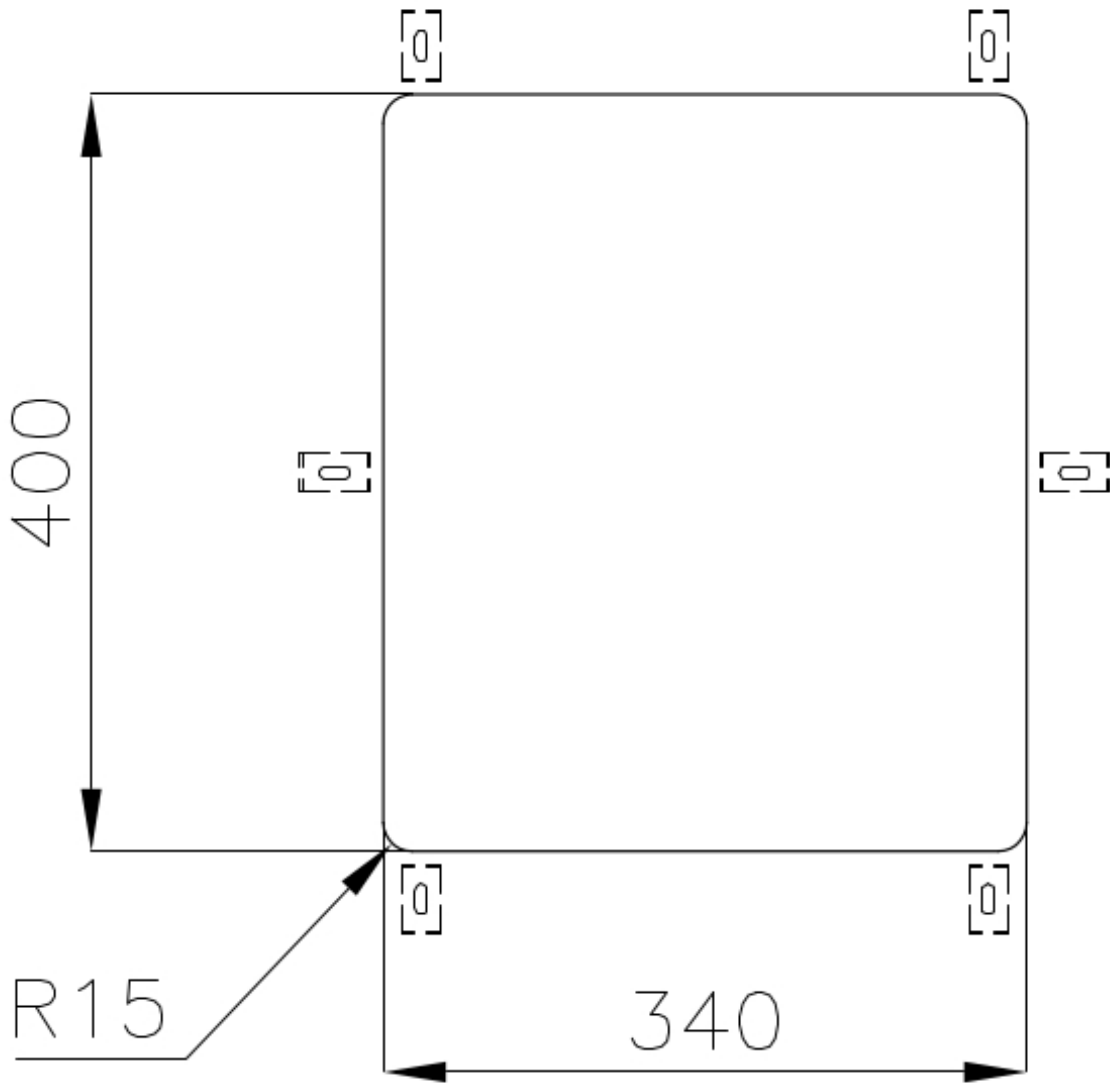

PILETTA 3,5" BASKET

Lo scarico è dotato di piletta grande 3,5", con il pratico tappo a cestello che impedisce il defluire nello scarico di parti solide.

TROPPO PIENO PERIMETRALE

Il troppo/pieno è una sicurezza sempre presente sui lavelli Foster che impedisce il traboccare dell'acqua dalla vasca in caso di dimenticanze. La soluzione a scarico perimetrale migliora l'estetica grazie alla forma squadrata ed essenziale.

VASCA A RAGGIO STRETTO

Vasche con forme squadrate dal design moderno e con aumentata capienza. Per un'estetica minimal coniugata con la massima praticità.

DETTAGLI

Bordo Installazione

Sottotop

Finitura

Spazzolato Foster

Materiale

Acciaio inox AISI 304

Texture	Spazzolato
Base	40 cm
Dimensioni	380x440 mm
Dotazioni standard	Ganci di fissaggio, guarnizione, piletta, troppo-pieno e sifone, Imballo in scatola
Fori Mixer	Nessun foro di serie
Foro incasso	Vedi scheda tecnica
Gocciolatoio	No
Larghezza	38 cm
Misura vasca	340x400mm
Numero vasche	1 vasca
Piletta	Piletta 3,5"

DATI TECNICI

Cut out size
Dimensioni per foratura top

GALLERIA FOTOGRAFICA

ACCESSORI OPZIONALI

Cestello inox

Cestello portapiatti inox

Kit tagliere in legno Iroko con
vaschetta scolapasta in acciaio
inox

Tagliere in cristallo