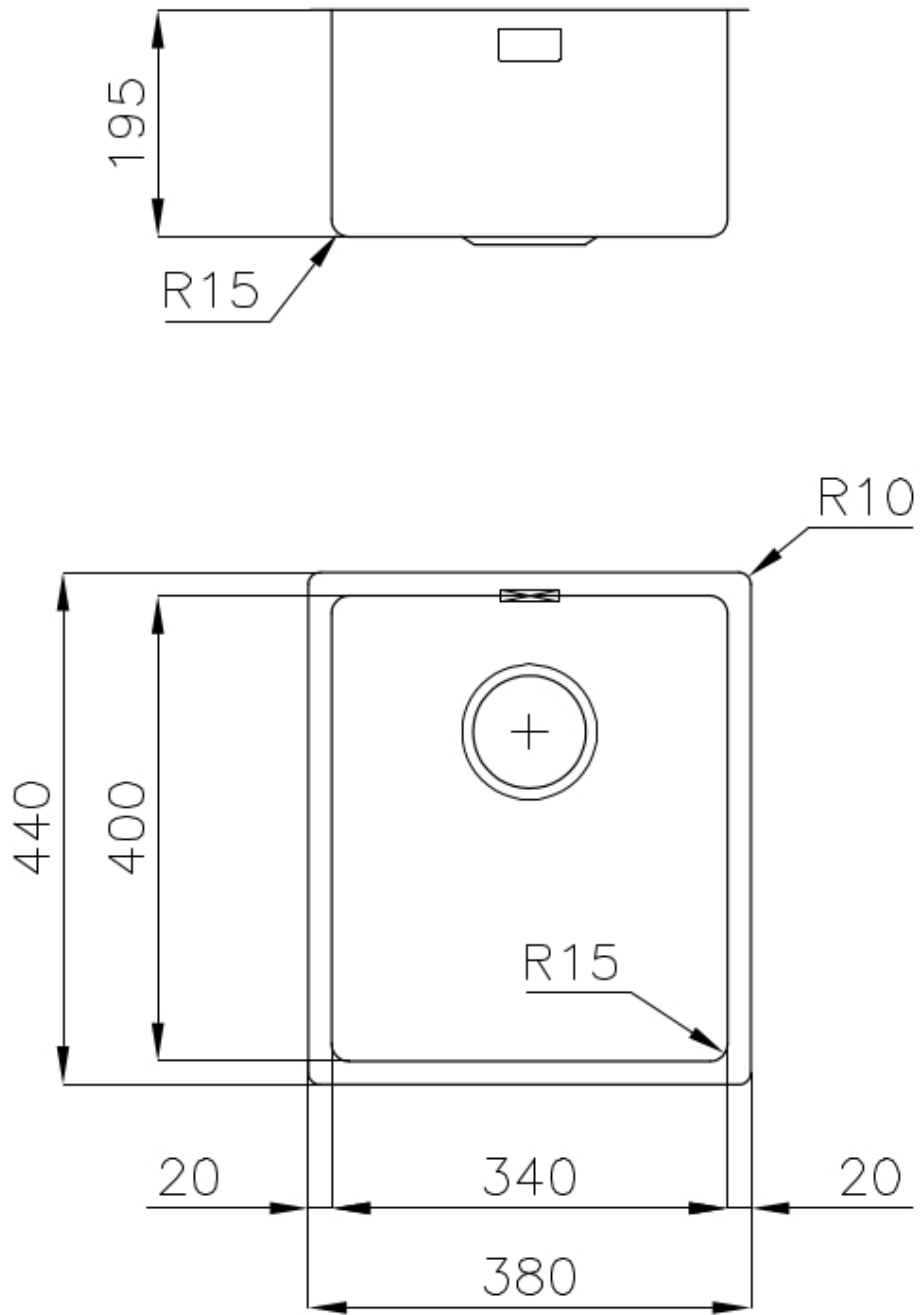

PILETTA 3,5" BASKET

Lo scarico è dotato di piletta grande 3,5", con il pratico tappo a cestello che impedisce il defluire nello scarico di parti solide.

TROPPO PIENO PERIMETRALE

Il troppo/pieno è una sicurezza sempre presente sui lavelli Foster che impedisce il traboccare dell'acqua dalla vasca in caso di dimenticanze. La soluzione a scarico perimetrale migliora l'estetica grazie alla forma squadrata ed essenziale.

VASCA A RAGGIO STRETTO

Vasche con forme squadrate dal design moderno e con aumentata capienza. Per un'estetica minimal coniugata con la massima praticità.

DETTAGLI

Bordo Installazione

Sottotop

Finitura

Spazzolato Foster

Materiale

Acciaio inox AISI 304

Texture	Spazzolato
Base	40 cm
Dimensioni	380x440 mm
Dotazioni standard	Ganci di fissaggio, guarnizione, piletta, troppo-pieno e sifone, Imballo in scatola
Fori Mixer	Nessun foro di serie
Foro incasso	Vedi scheda tecnica
Gocciolatoio	No
Larghezza	38 cm
Misura vasca	340x400mm
Numero vasche	1 vasca
Piletta	Piletta 3,5"

DATI TECNICI

Cut out size
Dimensioni per foratura top

GALLERIA FOTOGRAFICA

ACCESSORI OPZIONALI

Cestello inox

Cestello portapiatti inox

Kit tagliere in legno Iroko con
vaschetta scolapasta in acciaio
inox

Tagliere in cristallo