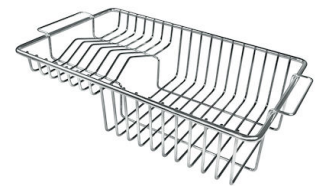

VASCA A RAGGIO STRETTO

Vasche con forme squadrate dal design moderno e con aumentata capienza. Per un'estetica minimal coniugata con la massima praticità.

DETTAGLI

Bordo Installazione

Sottotop

Finitura

Spazzolato Foster

DATI TECNICI

Cut out size
Dimensioni per foratura top

GALLERIA FOTOGRAFICA

ACCESSORI OPZIONALI

Cestello inox

Cestello portapiatti inox

Kit tagliere in legno Iroko con
vaschetta scolapasta in acciaio
inox

Tagliere in cristallo

Tagliere in HPDE

Tagliere Twin in HDPE

Tagliere Twin in legno Iroko

Vaschetta bianca

Cestello portapiatti inox

Kit grattugia con supporto per anello e vassoio di raccolta alimenti

Vaschetta forata inox

ATTENZIONE