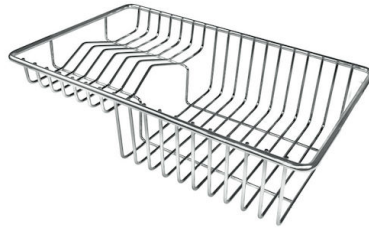

VASCA A RAGGIO STRETTO

Vasche con forme squadrate dal design moderno e con aumentata capienza. Per un'estetica minimal coniugata con la massima praticità.

DETTAGLI

Bordo Installazione

Sottotop

Finitura

Spazzolato Foster

Materiale

Acciaio inox AISI 304

Texture	Spazzolato
Base	40 cm
Dimensioni	380x440 mm
Dotazioni standard	Ganci di fissaggio, guarnizione, piletta, troppo-pieno e sifone, Imballo in scatola
Fori Mixer	Nessun foro di serie
Foro incasso	Vedi scheda tecnica
Gocciolatoio	No
Larghezza	38 cm
Misura vasca	340x400mm
Numero vasche	1 vasca
Piletta	Piletta 3,5"

DATI TECNICI

Cut out size
Dimensioni per foratura top

GALLERIA FOTOGRAFICA

ACCESSORI OPZIONALI

Cestello inox

Cestello portapiatti inox

Kit tagliere in legno Iroko con
vaschetta scolapasta in acciaio
inox

Tagliere in cristallo

Tagliere in HPDE

Tagliere Twin in HDPE

Tagliere Twin in legno Iroko

Vaschetta bianca

Cestello portapiatti inox

Kit grattugia con supporto per anello e vassoio di raccolta alimenti

Vaschetta forata inox

ATTENZIONE