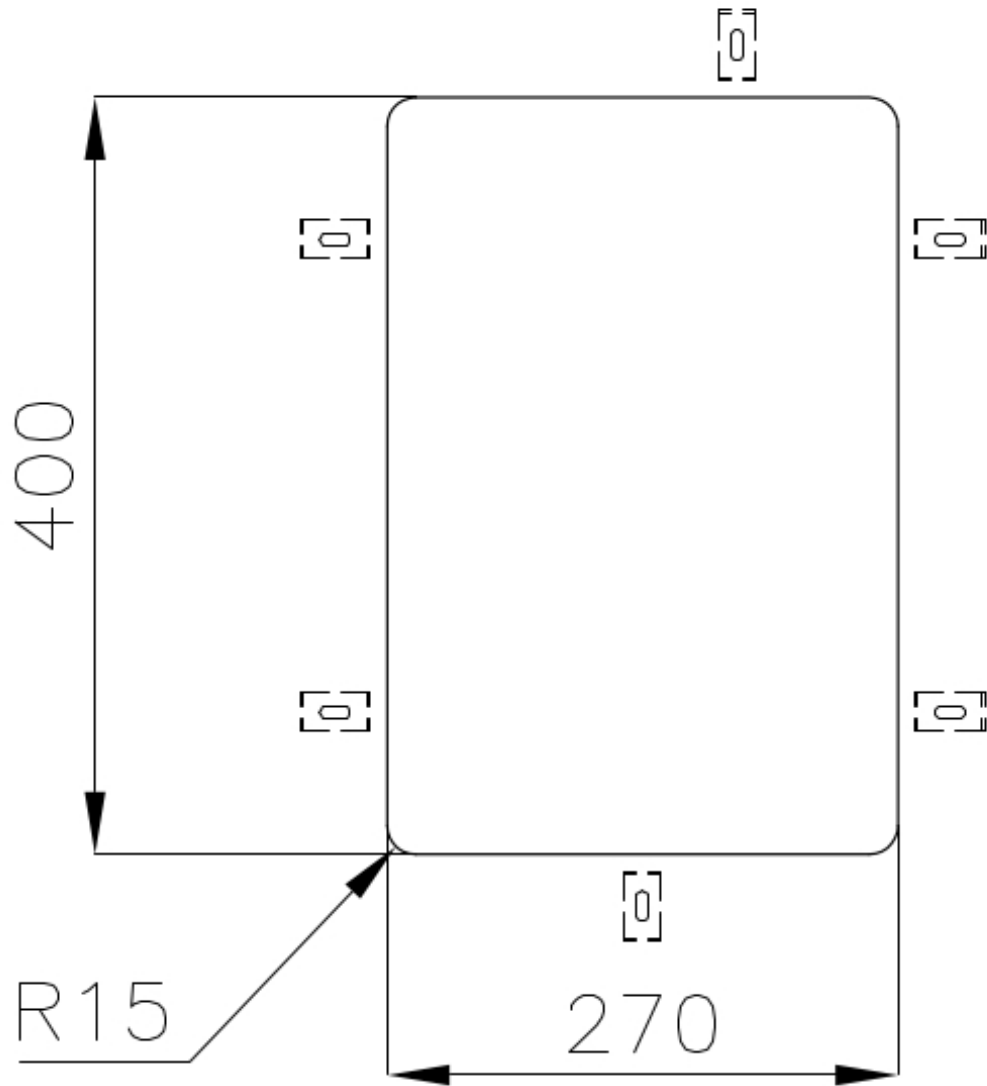

PILETTA 3,5" BASKET

Lo scarico è dotato di piletta grande 3,5", con il pratico tappo a cestello che impedisce il defluire nello scarico di parti solide.

TROPPO PIENO PERIMETRALE

Il troppo/pieno è una sicurezza sempre presente sui lavelli Foster che impedisce il traboccare dell'acqua dalla vasca in caso di dimenticanze. La soluzione a scarico perimetrale migliora l'estetica grazie alla forma squadrata ed essenziale.

VASCA A RAGGIO STRETTO

Vasche con forme squadrate dal design moderno e con aumentata capienza. Per un'estetica minimal coniugata con la massima praticità.

DETTAGLI

Bordo Installazione

Sottotop

Finitura

Spazzolato Foster

Materiale

Acciaio inox AISI 304

Texture	Spazzolato
Base	40 cm
Dimensioni	310x440 mm
Dotazioni standard	Ganci di fissaggio, guarnizione, piletta, troppo-pieno e sifone, Imballo in scatola
Fori Mixer	Nessun foro di serie
Foro incasso	Vedi scheda tecnica
Gocciolatoio	No
Larghezza	31 cm
Misura vasca	270x400mm
Numero vasche	1 vasca
Piletta	Piletta 3,5"

DATI TECNICI

Cut out size
Dimensioni per foratura top

GALLERIA FOTOGRAFICA

ACCESSORI OPZIONALI

Tagliere in cristallo

Tagliere in HPDE

Cestello portapiatti inox

ABBINAMENTI CONSIGLIATI