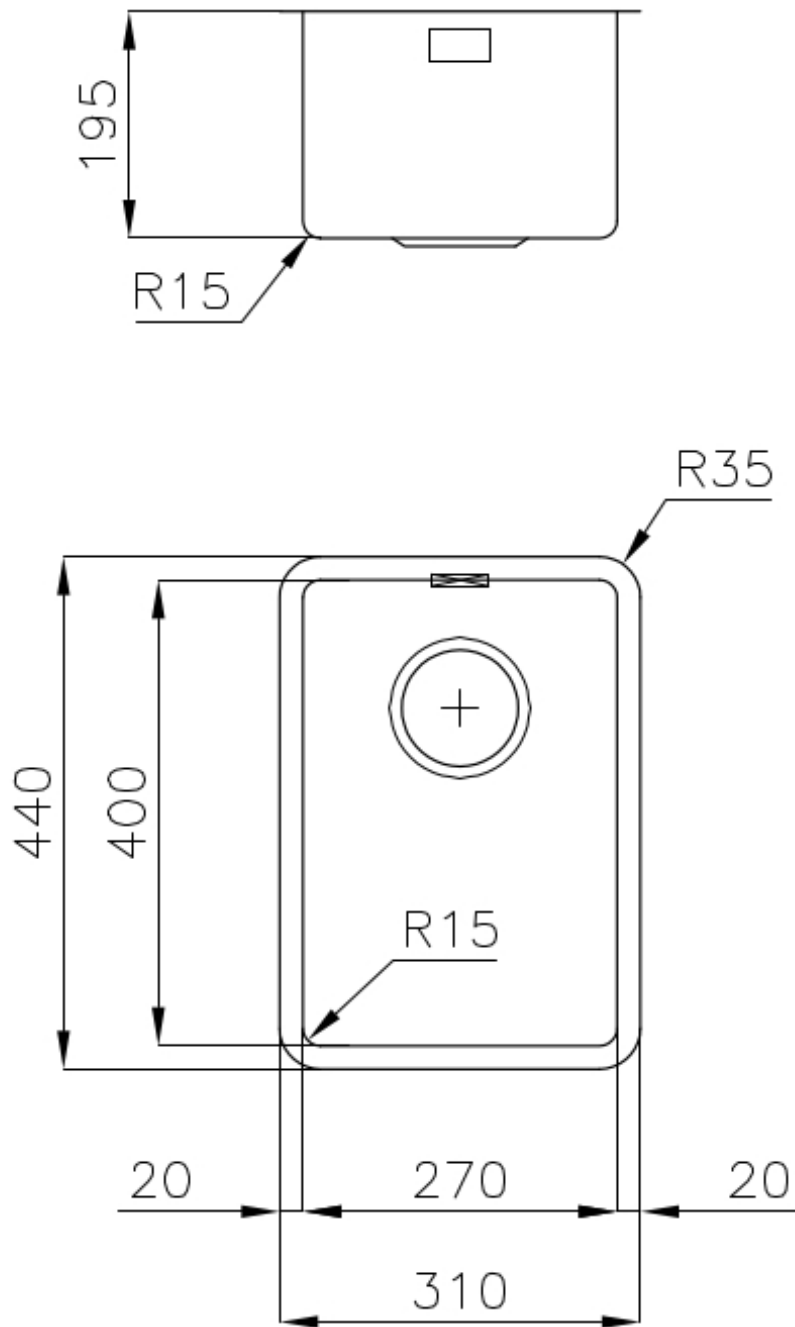

PILETTA 3,5" BASKET

Lo scarico è dotato di piletta grande 3,5", con il pratico tappo a cestello che impedisce il defluire nello scarico di parti solide.

TROPPO PIENO PERIMETRALE

Il troppo/pieno è una sicurezza sempre presente sui lavelli Foster che impedisce il traboccare dell'acqua dalla vasca in caso di dimenticanze. La soluzione a scarico perimetrale migliora l'estetica grazie alla forma squadrata ed essenziale.

VASCA A RAGGIO STRETTO

Vasche con forme squadrate dal design moderno e con aumentata capienza. Per un'estetica minimal coniugata con la massima praticità.

DETTAGLI

Bordo Installazione

Sottotop

Finitura

Spazzolato Foster

Materiale

Acciaio inox AISI 304

Texture	Spazzolato
Base	40 cm
Dimensioni	310x440 mm
Dotazioni standard	Ganci di fissaggio, guarnizione, piletta, troppo-pieno e sifone, Imballo in scatola
Fori Mixer	Nessun foro di serie
Foro incasso	Vedi scheda tecnica
Gocciolatoio	No
Larghezza	31 cm
Misura vasca	270x400mm
Numero vasche	1 vasca
Piletta	Piletta 3,5"

DATI TECNICI

Cut out size
Dimensioni per foratura top

GALLERIA FOTOGRAFICA

ACCESSORI OPZIONALI

Tagliere in cristallo

Tagliere in HPDE

Cestello portapiatti inox

ABBINAMENTI CONSIGLIATI