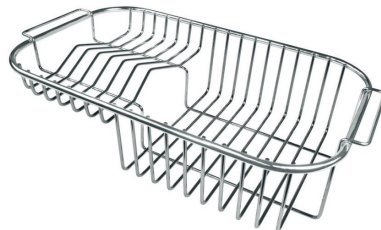

PILETTA 3,5" BASKET

Lo scarico è dotato di piletta grande 3,5", con il pratico tappo a cestello che impedisce il defluire nello scarico di parti solide. La piletta 3,5" permette l'utilizzo del dissipatore Foster, compatibile con tutti i modelli.

Base 80 cm

Bordo Installazione Standard (Bordo 8 mm)

Dimensioni 1160x500 mm

Dotazioni standard ganci di fissaggio, guarnizione, piletta, troppo-pieno e sifone, Imballo in scatola

Fori Mixer 1 foro di serie

Foro incasso 1140x480 mm

Gocciolatoio Si

Larghezza 116 cm

Materiale/Finitura Acciaio inox AISI 304 - finitura Microfoster

Misura vasca 340x400mm

Numero vasche 2 vasche

Piletta piletta 3,5"

DATI TECNICI

GALLERIA FOTOGRAFICA

ACCESSORI OPZIONALI

Cestello inox 8611 000

Cestello portapiatti inox 8100 301

Cestello portapiatti inox 8100 303

Kit râpes avec anneau de support
et cuvette 8159 101

Kit tagliere in legno Iroko con
vaschetta scolapasta in acciaio
inox 8644 042