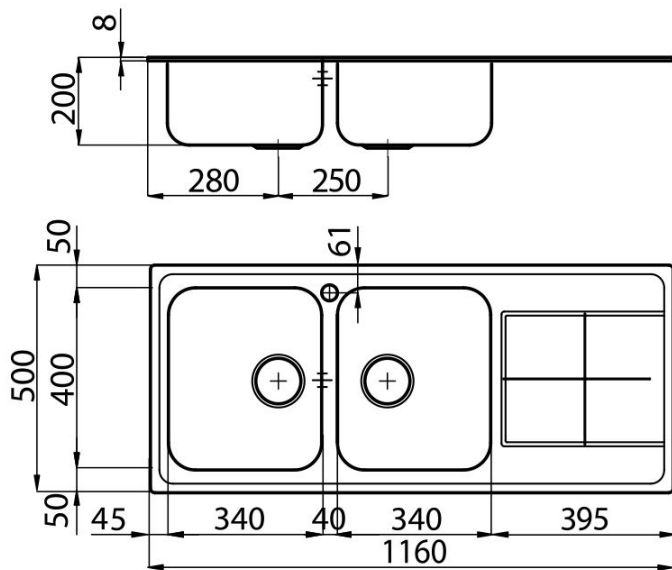

Base 80 cm

Bordo Installazione Standard (Bordo 8 mm)

Dimensioni 1160x500 mm

Dotazioni standard ganci di fissaggio, guarnizione, piletta, troppo-pieno e sifone, Imballo in scatola

Fori Mixer 1 foro di serie

Foro incasso 1140x480 mm

Gocciolatoio Si

Larghezza 116 cm

Materiale/Finitura Acciaio inox AISI 304 - finitura Microfoster

Misura vasca 340x400mm

Numero vasche 2 vasche

Piletta piletta 3,5"

DATI TECNICI