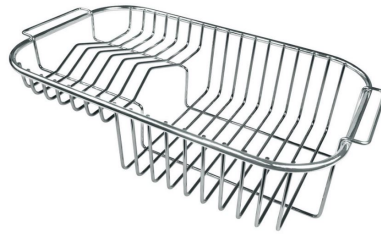

Lavello Foster Marine 1977 96x

Lavelli in acciaio inox

Codice: 1977 96x

Codice: 1977 961 DX (Vasca a destra)

Codice: 1977 962 SX (Vasca a sinistra)

CARATTERISTICHE

PILETTA 3,5" BASKET

Lo scarico è dotato di piletta grande 3,5", con il pratico tappo a cestello che impedisce il defluire nello scarico di parti solide.

Fori Mixer 1 foro di serie - 2° e 3° su richiesta

Foro incasso 950x480 mm

Gocciolatoio Sì

Larghezza 98 cm

Misura vasca 362,5x400 + 150x300mm

Note: Guarnizioni premontate

Numero vasche 2 vasche

Piletta Piletta 3,5"

DATI TECNICI

ACCESSORI OPZIONALI

Cestello inox 8611 000

Cestello portapiatti inox 8100 301

Scolapasta bianco 8151 100

Tagliere in cristallo 8631 300

Tagliere in HPDE 8657 001

PILETTE AUTOMATICHE OPZIONALI