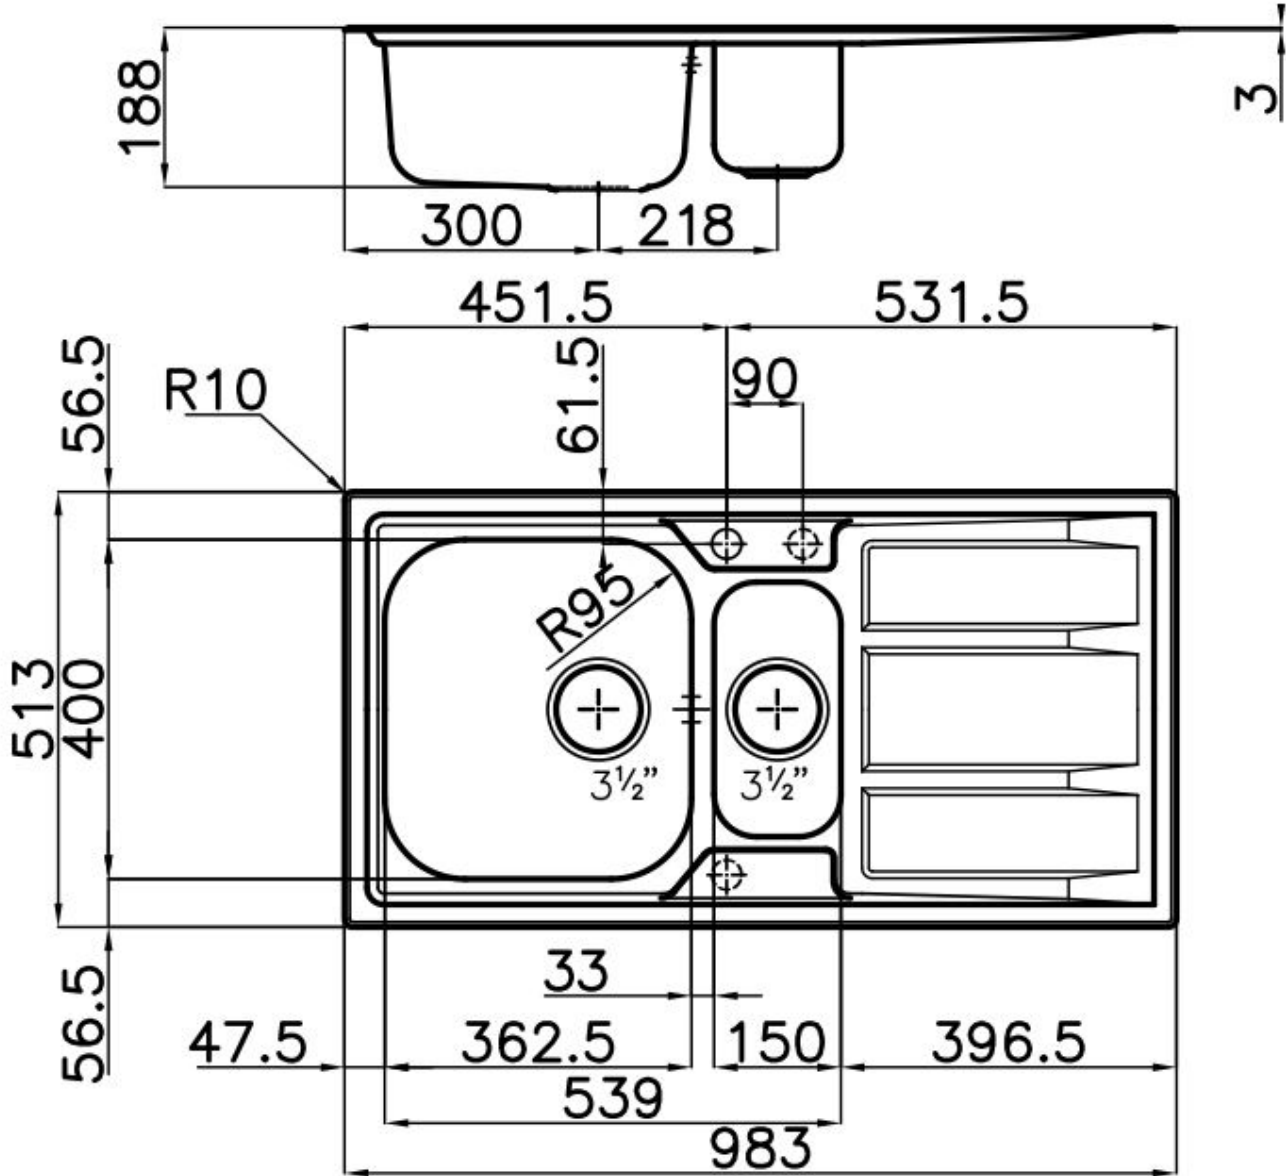

DATI TECNICI